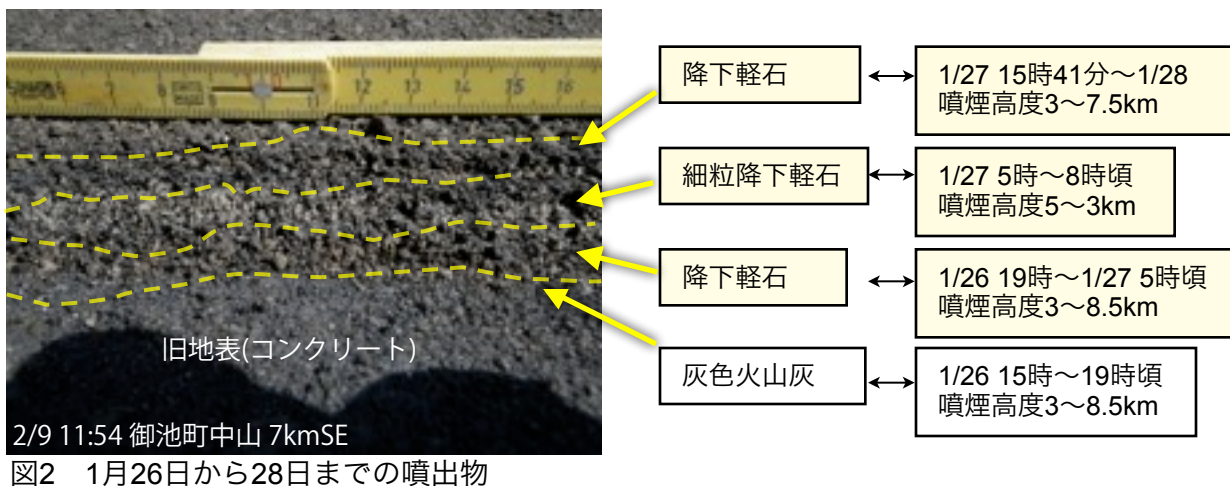

2011年1月26日-28日噴出物の時系列

図3 1月27日15:41から28日までの噴出物
霧島山

- ・現地調査結果と噴煙エコー頂高度を対比し、最も粗粒な降下軽石を噴出した時刻は1月27日2時～5時と推定した (図1)
- ・1月27日15時41分から翌28日に噴出した灰色軽石は1月27日午前までに堆積した降下軽石を覆い (図2), 南南東に小規模に分布する (図3)