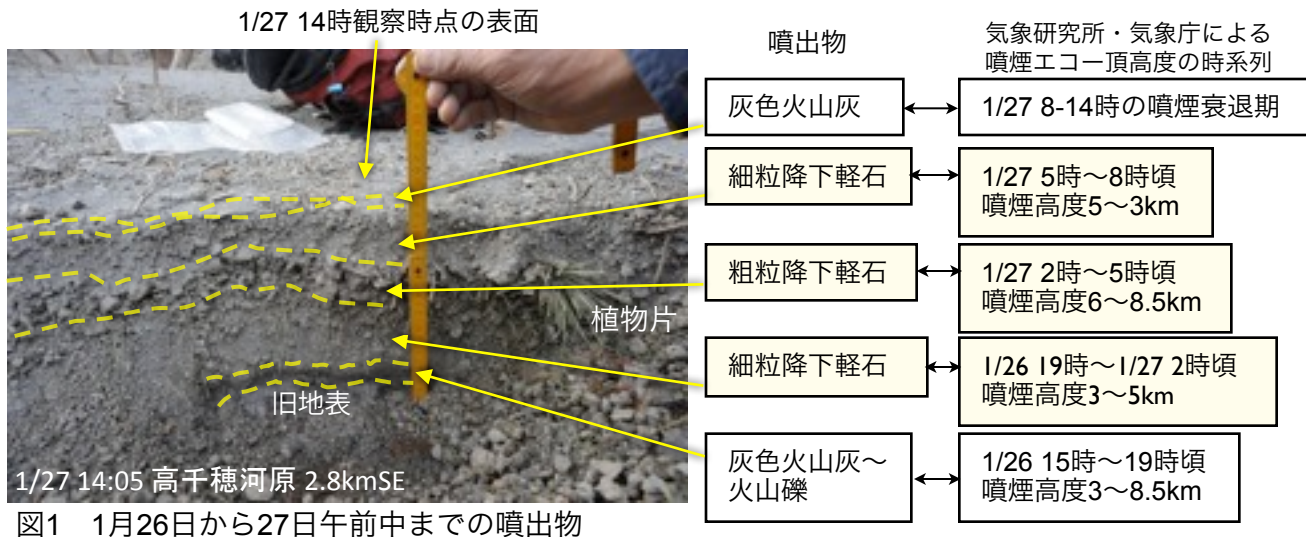

2011年1月26日-28日噴出物の時系列

図3 1月27日15:41から28日までの噴出物
霧島山

- ・現地調査結果と噴煙エコー頂高度を対比し、最も粗粒な降下軽石を噴出した時刻は1月27日2時～5時と推定した (図1)
- ・1月27日15時41分から翌28日に噴出した灰色軽石は1月27日午前までに堆積した降下軽石を覆い (図2), 南南東に小規模に分布する (図3)