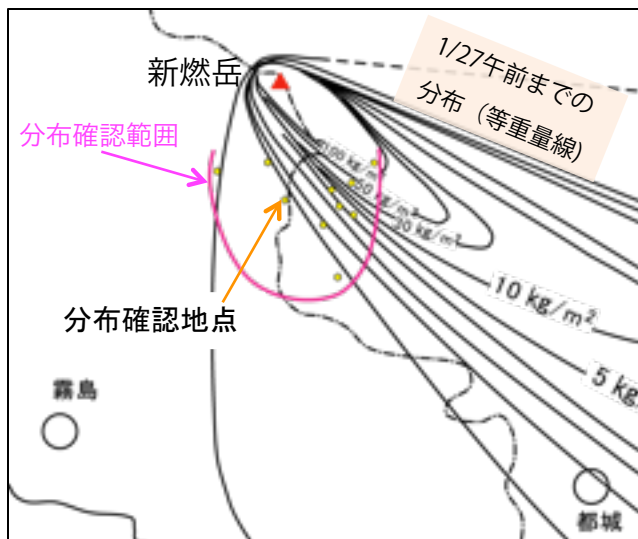

2011年1月26日-28日噴出物の時系列

図3 1月27日15:41から28日までの噴出物
霧島山

- ・現地調査結果と噴煙エコー頂高度を対比し、最も粗粒な降下軽石を噴出した時刻は1月27日2時～5時と推定した (図1)
- ・1月27日15時41分から翌28日に噴出した灰色軽石は1月27日午前までに堆積した降下軽石を覆い (図2), 南南東に小規模に分布する (図3)