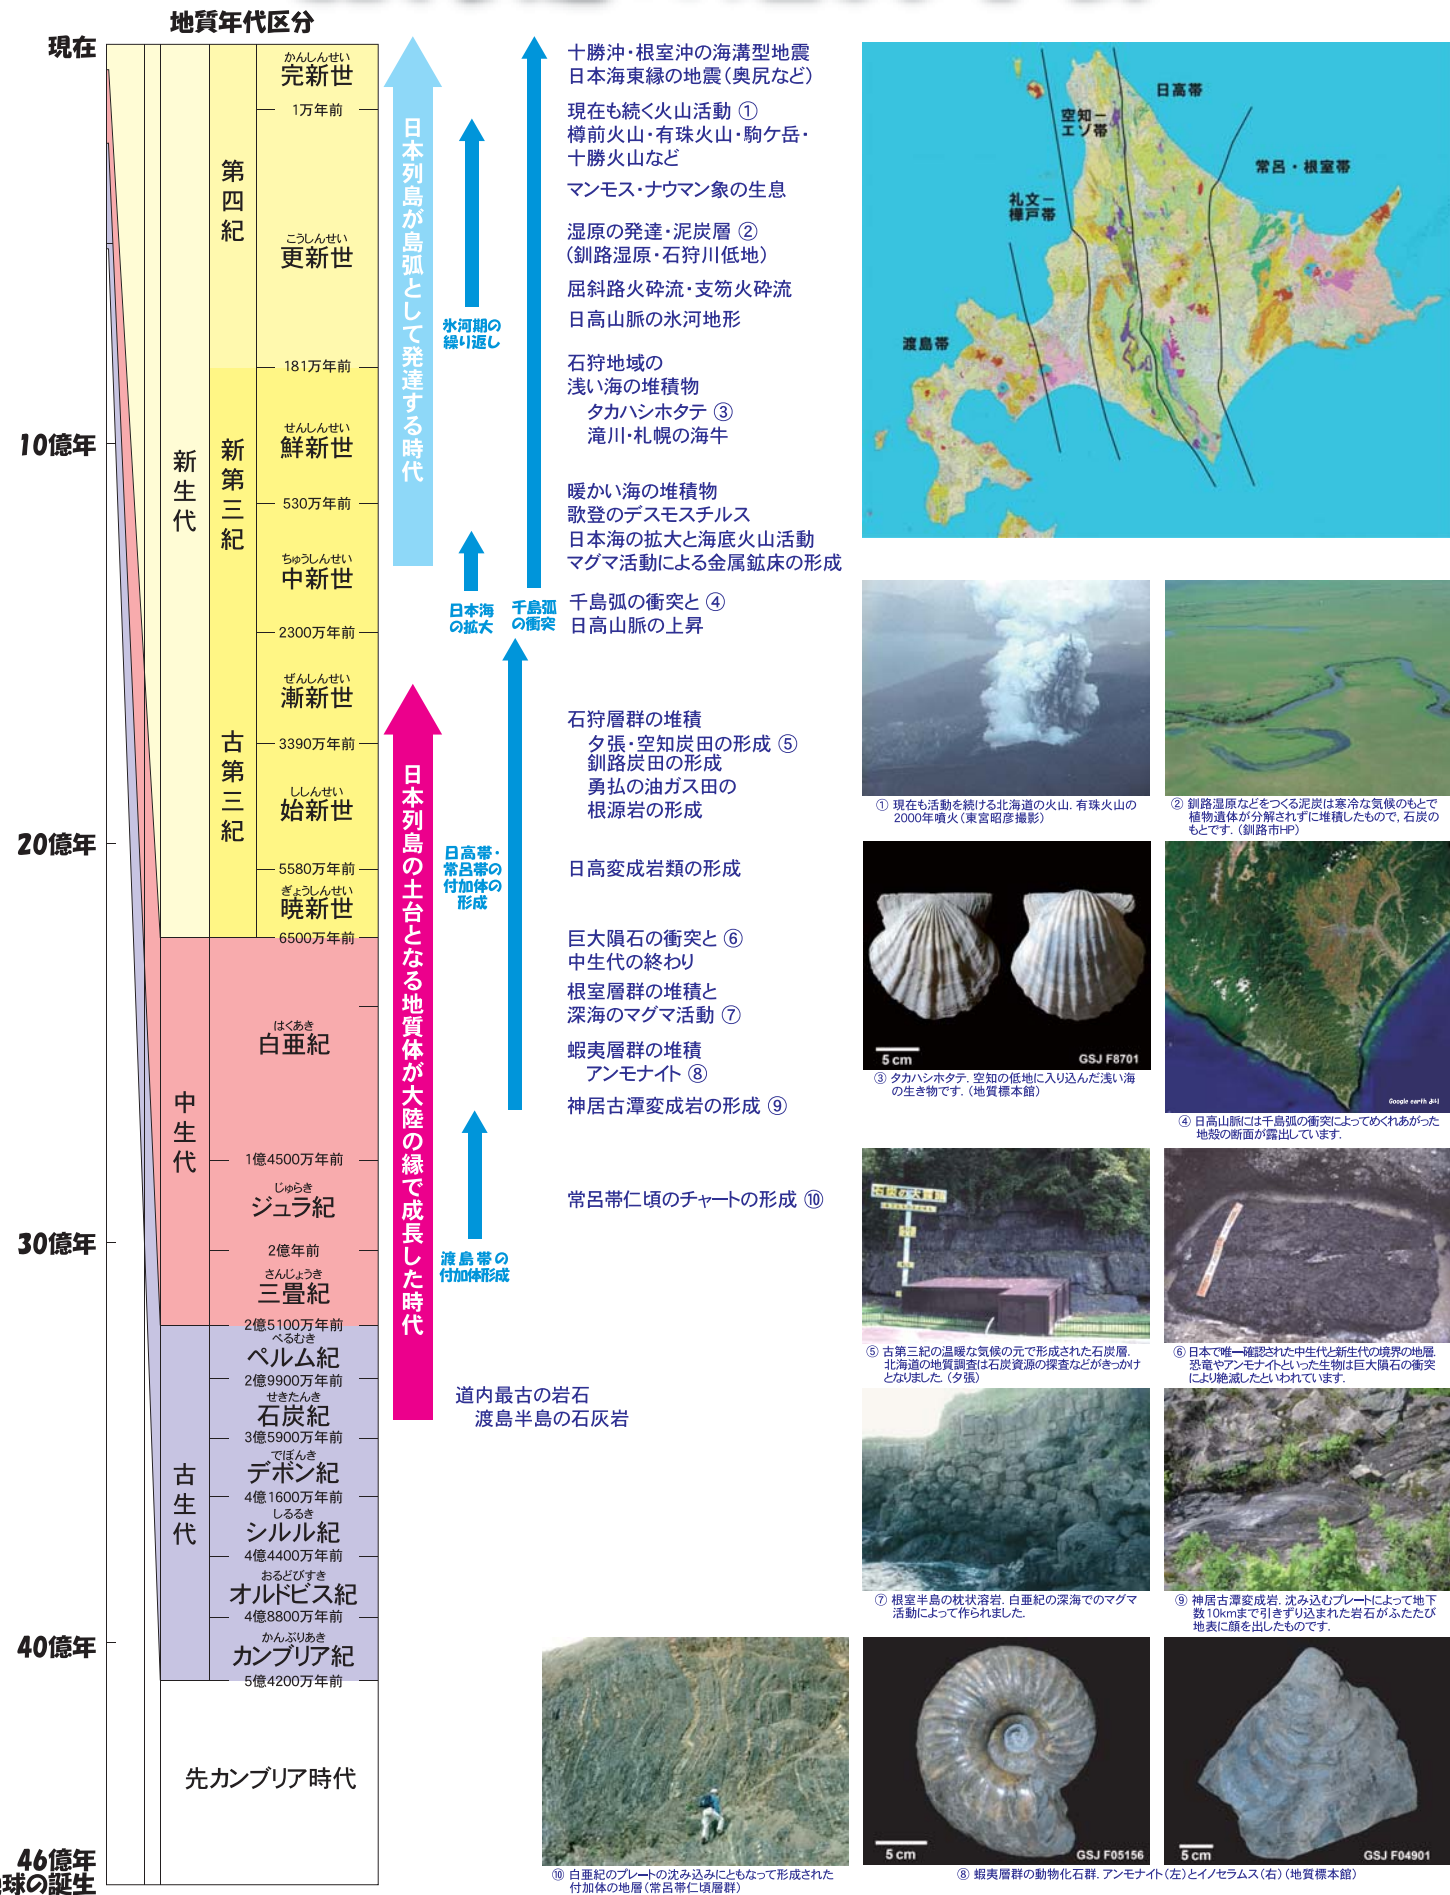

北海道の地質年表

2007年9月

7(金) 8(土) 9(日)

探検! 地質情報展2007 北海道

熱くゆたかな
ぼくらの大地

北海道大学 クラーク会館

時間 9:00~17:00
(一部の体験コーナーを除く)

札幌サテライト(札幌駅西コンコース)

時間 9:00~18:00

入場無料

主催 (独) 産業技術総合研究所地質調査総合センター
北海道立地質研究所・日本地質学会

後援 経済産業省北海道経済産業局・北海道教育委員会・札幌市・
札幌市教育委員会・北海道大学・(社) 全国地質調査業協会連合会・
北海道地質調査業協会・石油資源開発(株)・釧路コールマイン(株)

お問い合わせ先
地質調査総合センター地質情報展開催事務局
E-mail: g07event@maist.go.jp
Tel: 029-861-3754 Fax: 029-861-3746
URL: http://www.gsj.jp/

北海道GEO-WEEK 2007

9/2(日) : ジオ・フェスティバル
9/3(月) ~ 4(火) : 応用地質学会北海道・地すべり学会北海道合同現地見学会(協賛)
9/5(水) ~ 7(金) : 全地連「探検フォーラム2007」札幌
9/7(土) ~ 9(日) : 地質情報展2007北海道
9/8(土) ~ 14(金) : 日本地質学会第114年学術大会・地質見学旅行
9/12(金) ~ 14(日) : 第15回粘土科学討論会・見学会

planetearth®
Earth Sciences for Society
産総研地質調査総合センターは、
国際地質年 (IYP) に賛同し、
2007-2009
活動を支援しています。