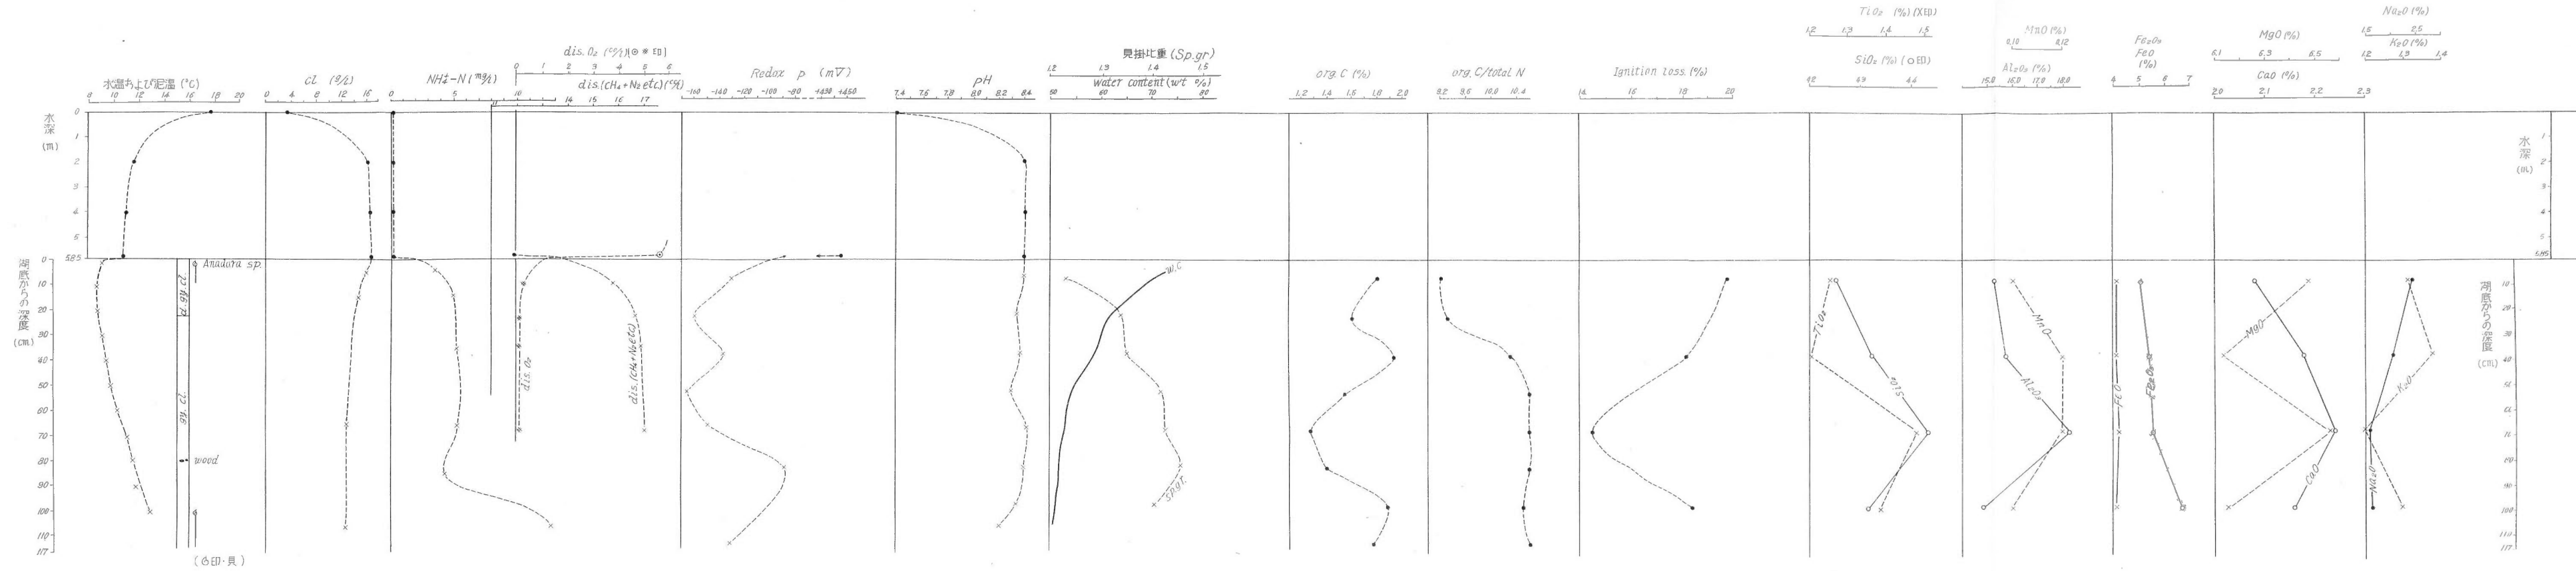

第 8 図 浜名湖 st.4 北部における化学成分の垂直分布

第 9 図 浜名湖 st.5 における化学成分の垂直分布