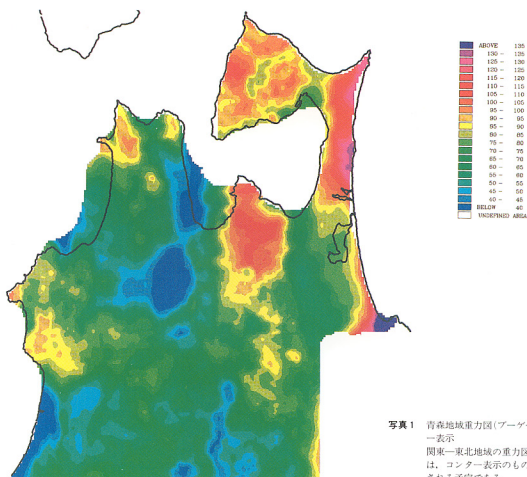

重力調査とGPS

駒澤正夫・広島俊男（地殻物理部）

写真1 青森地域重力図(ブーゲー異常)のカラー表示

関東一東北地域の重力図(20万分の1)は、コンター表示のものが、逐次刊行される予定である。

写真2 GPSを用いての重力調査車の屋根上に見える小さく白い片がGPSのアンテナ。本体はアタッシュケースにすべて組込まれている。