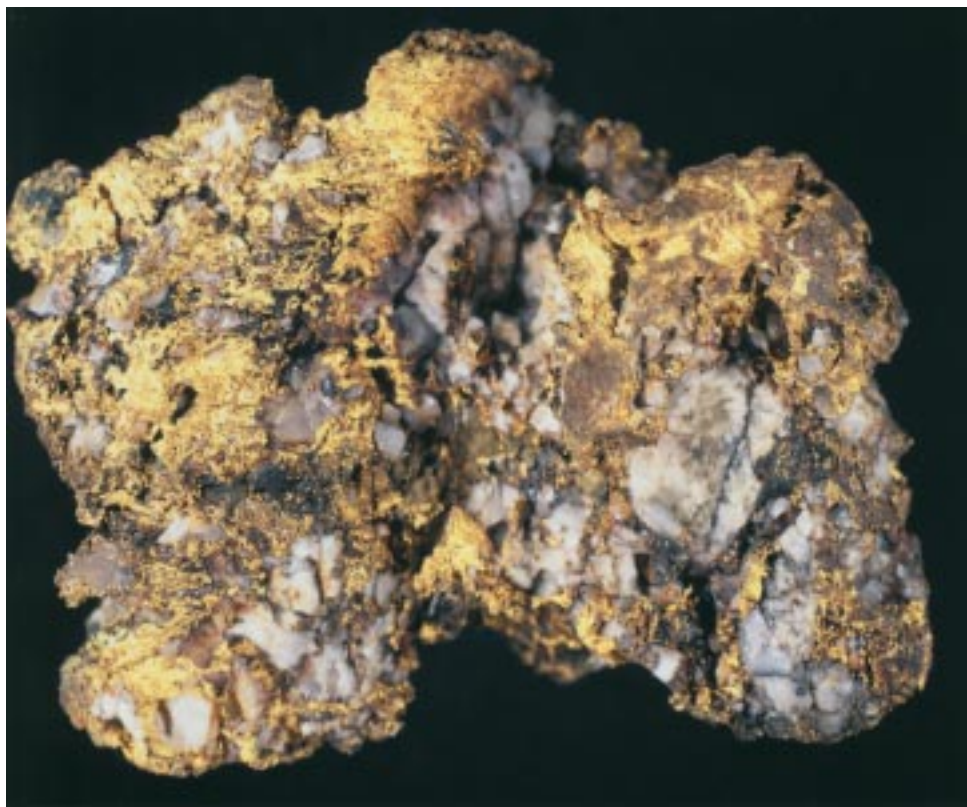

## 地質標本館 鉱物の一般分類展示標本(1)

<坂野 靖行・豊 遙秋・青木 正博>

1. 自然金 (Gold)  
宮城県気仙沼市鹿折鉱山  
(GSJ M14585) ×2

2. 黄銅鉱 (Chalcopyrite)  
秋田県仙北郡協和町荒川鉱山  
(GSJ M44) ×1

3. 輝安鉱 (Stibnite)  
愛媛県西条市市ノ川鉱山  
(GSJ M371) ×1

4. 水晶 (日本式双晶)  
(Quartz, Japanese-twinning)  
山梨県甲府市黒平水晶峠  
(GSJ M1758) ×0.5