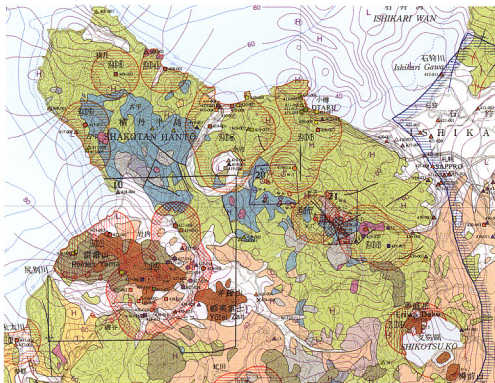

札幌地熱資源図の一部

＜玉生 志郎＞

札幌-岩内地域マグマ-鉱化熱水系分布図

＜渡辺 寧＞