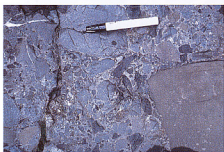

## 上麻生礫岩の礫

< 斎藤 眞・角井 朝昭 >

1. (上) 上麻生礫岩の露頭写真.
2. (左) 近接写真.
3. (下) 上麻生礫岩から得られた片麻岩礫 (地質標本館所蔵, GSJ R19458)

(関連: 本文16ページ)