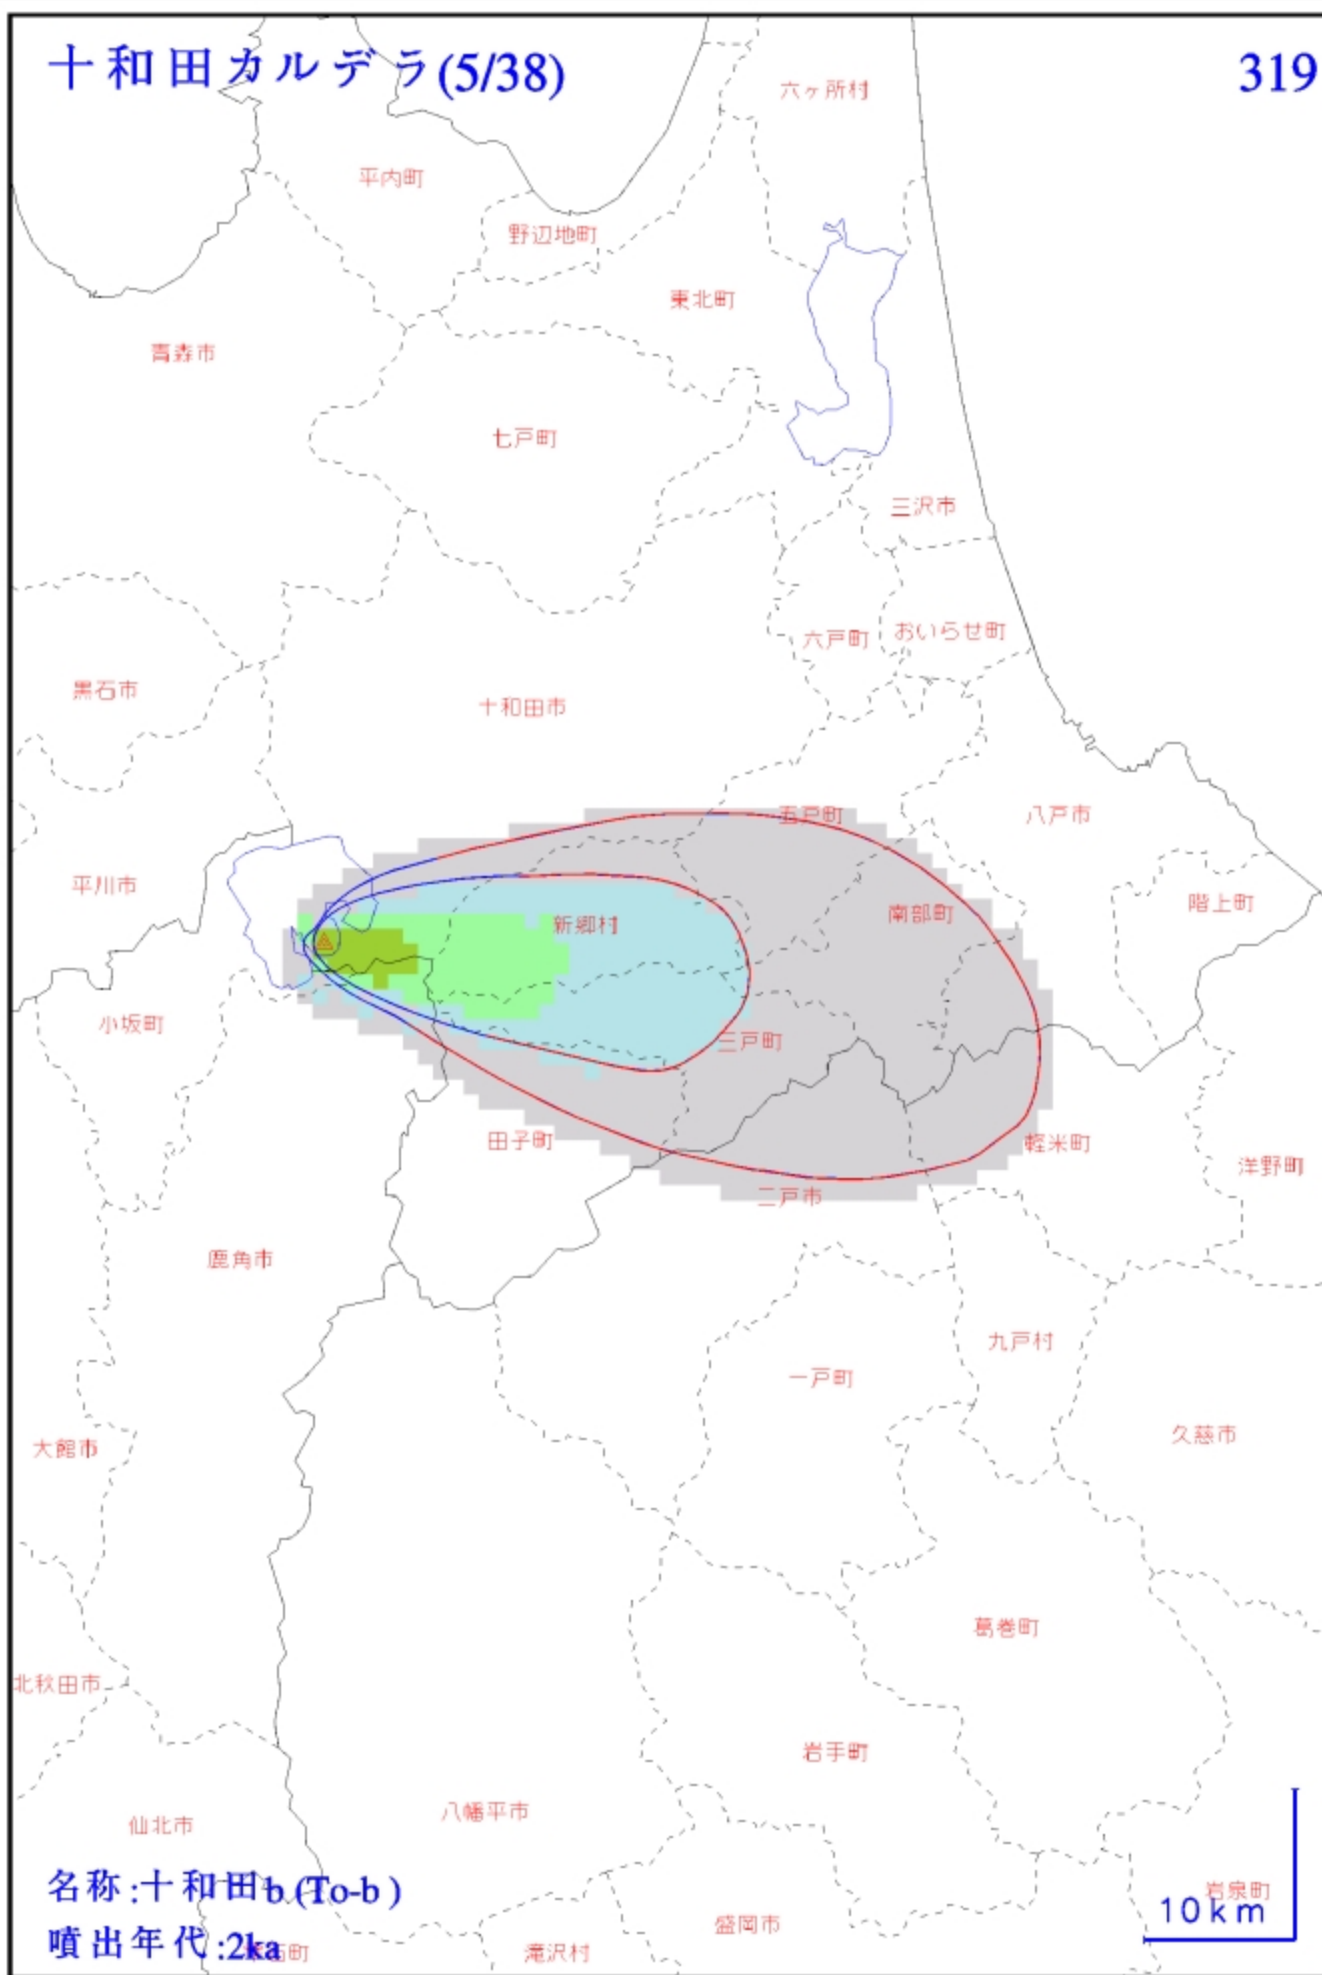

十和田カルデラ(1/38)

315

名称:OY1 (To-aの分割)
噴出年代:1.085ka

10 km

十和田カルデラ(3/38)

317

十和田カルデラ(4/38)

六ヶ所村
318

凡例

十和田カルデラ(5/38)

319

名称:十和田b (To-b)

噴出年代:2ka

凡例

十和田カルデラ(6/38)

320

名称 : B_SOBE (To-bの分割)
噴出年代 : 2ka

10 km

十和田カルデラ(8/38)

北海道 322

北海道

秋田県

青森県

岩手県

山形県

宮城県

名称:十和田中掬 (To-Cu)

噴出年代:6ka

100 km

十和田カルデラ(9/38)

323

名称 : C_UTARUBE (To-Cuの分割)