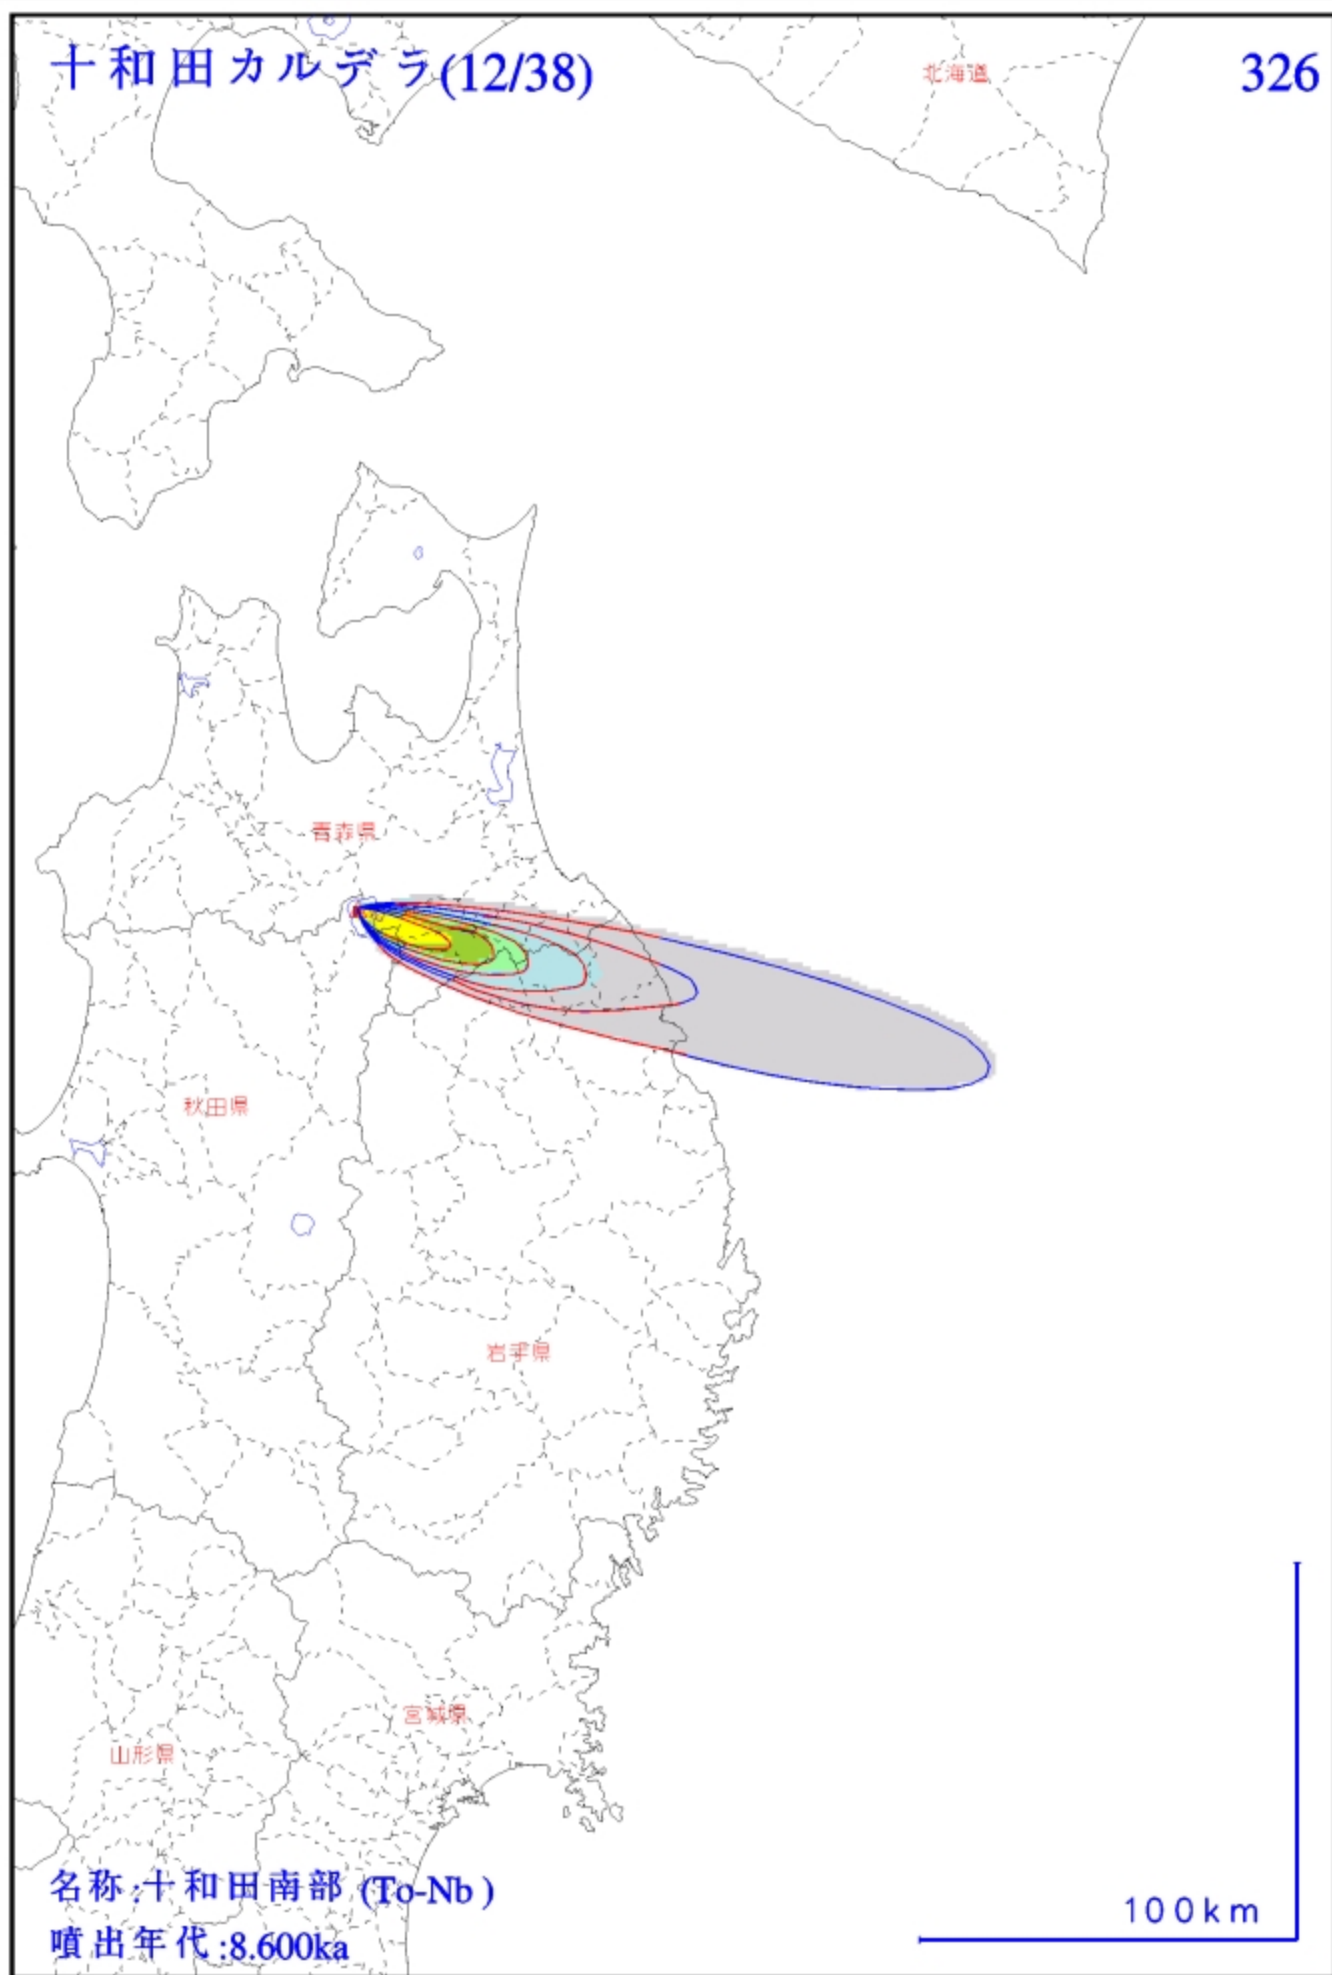

十和田カルデラ(1/38)

315

名称:OY1 (To-aの分割)
噴出年代:1.085ka

10 km

十和田カルデラ(3/38)

317

十和田カルデラ(4/38)

六ヶ所村
318

名称 : B_SOBE (To-bの分割)
噴出年代 : 2ka

10 km

十和田カルデラ(8/38)

北海道 322

北海道

秋田県

青森県

岩手県

山形県

宮城県

名称:十和田中掬 (To-Cu)

噴出年代:6ka

100 km

十和田カルデラ(9/38)

323

名称 : C_UTARUBE (To-Cuの分割)

噴出年代 : 6ka

凡例

十和田カルデラ(11/38)

325

名称:D_OGUNI
噴出年代:7ka

十和田カルデラ(12/38)

326

名称 :E_KAIMORI (To-Nbの分割)