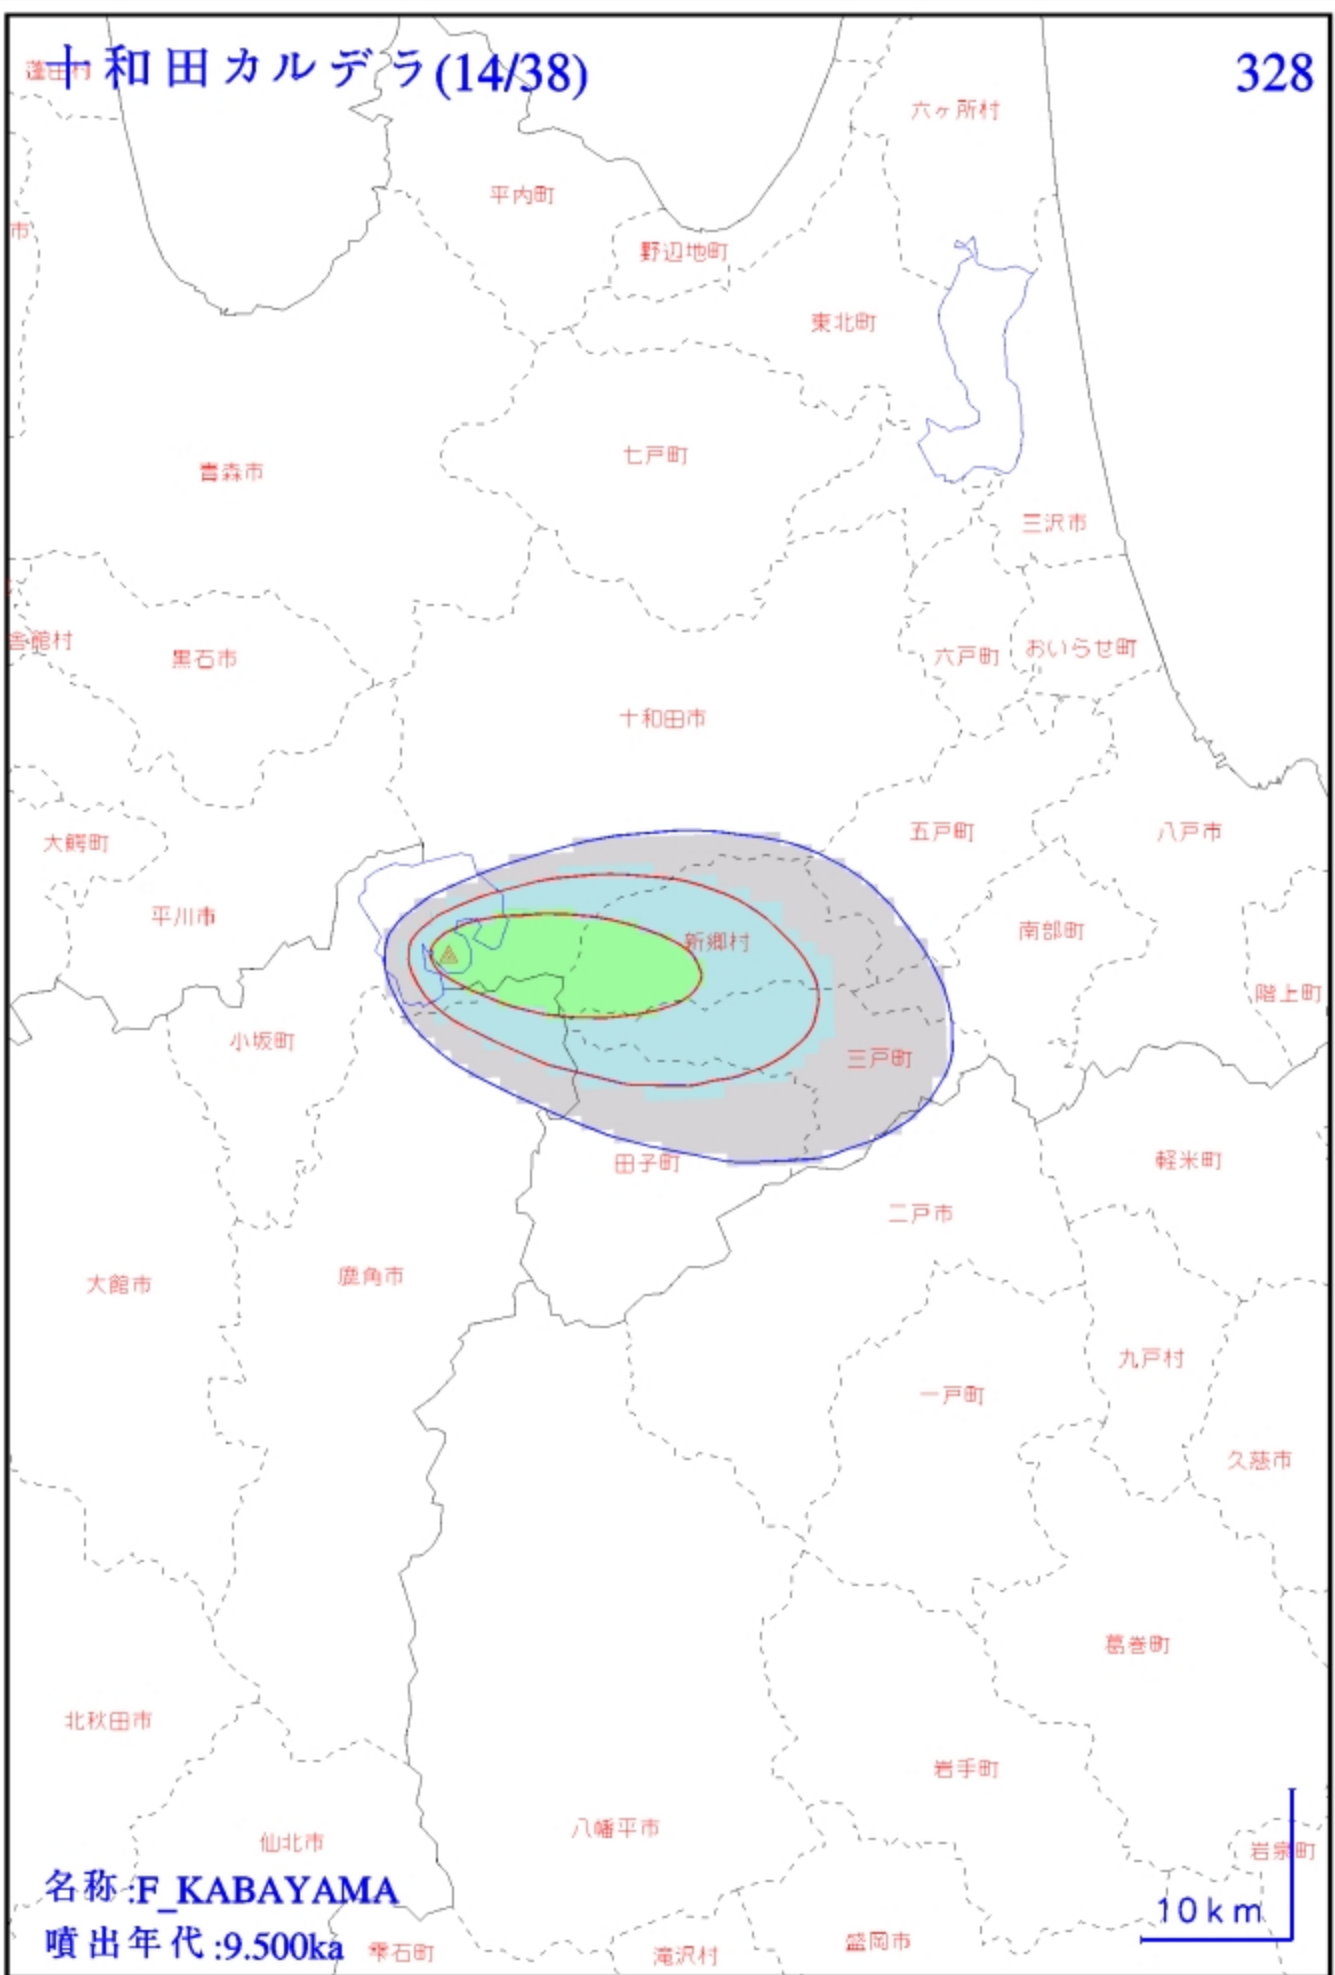

名称:F_KABAYAMA

噴出年代:9.500ka

凡例