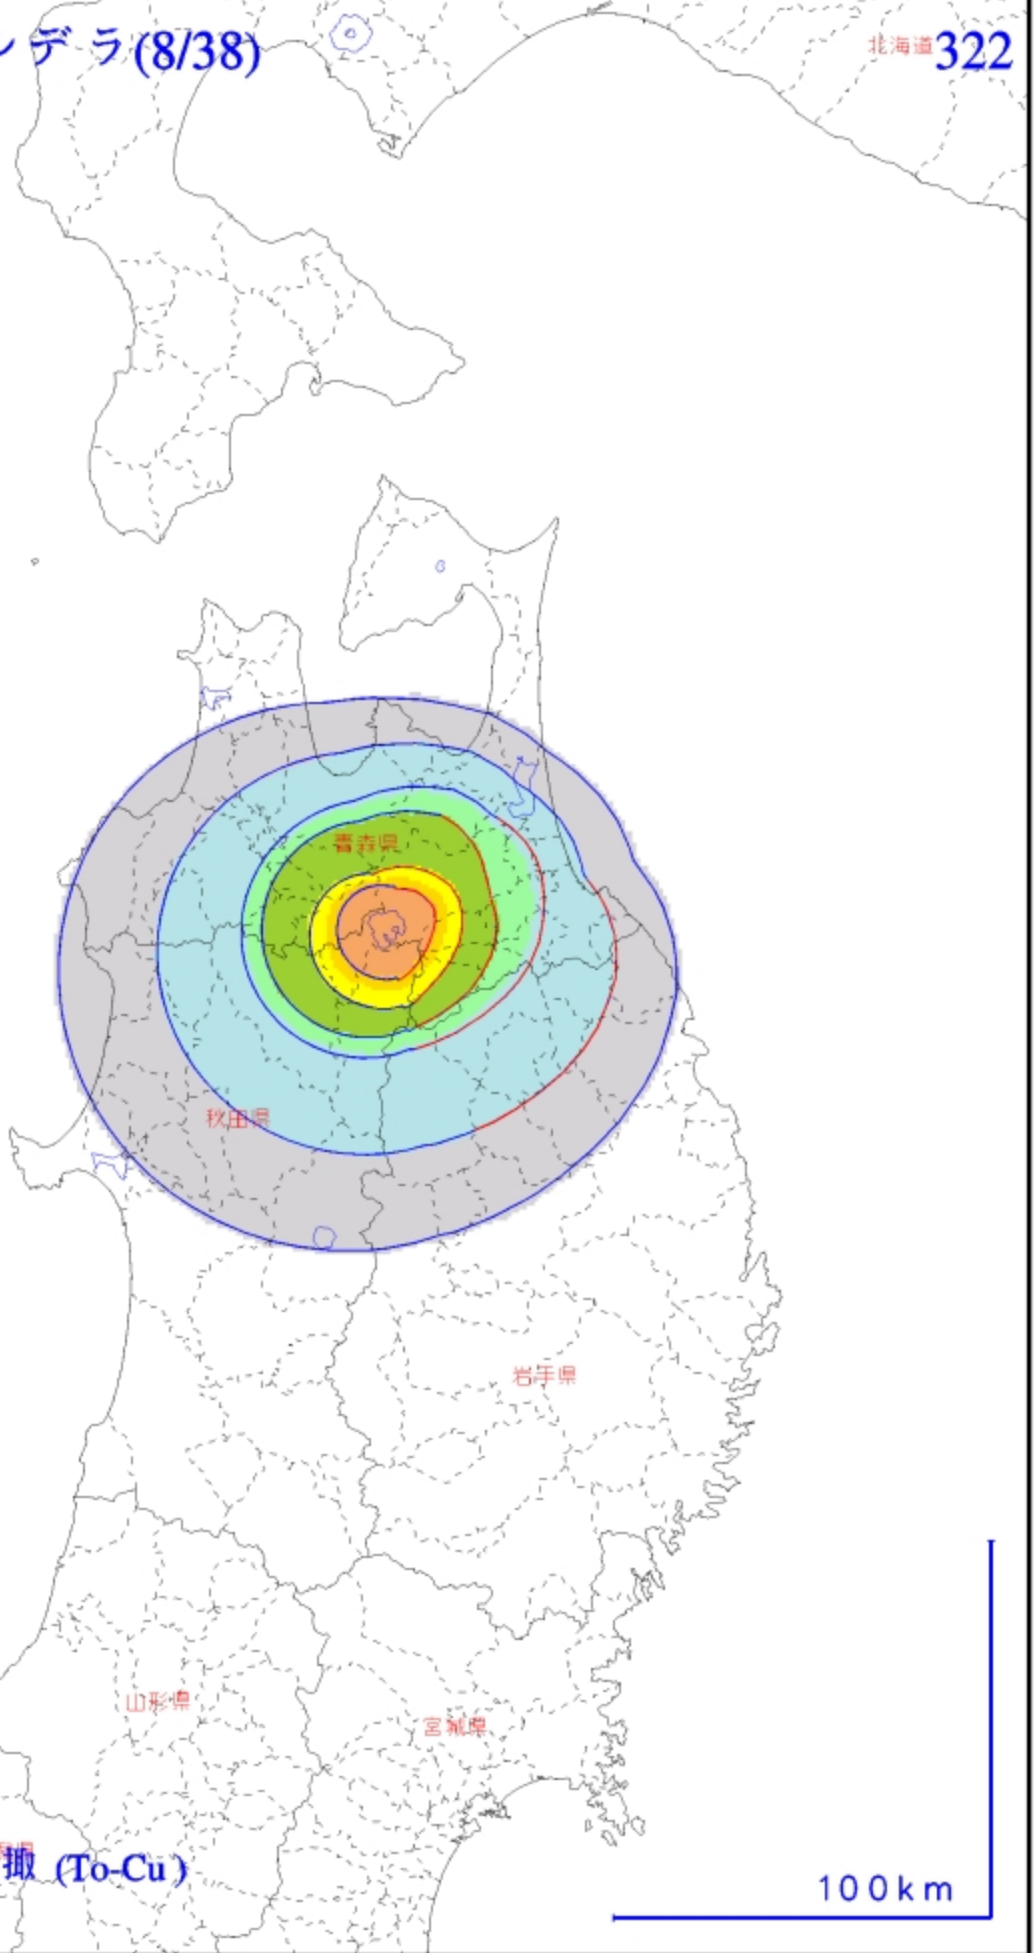

十和田カルデラ(1/38)

315

名称:OY1 (To-aの分割)
噴出年代:1.085ka

10 km

十和田カルデラ(3/38)

317

十和田カルデラ(4/38)

六ヶ所村
318

凡例

十和田カルデラ(5/38)

319

名称:十和田b (To-b)

噴出年代:2ka

凡例

十和田カルデラ(6/38)

320

名称 : B_SOBE (To-bの分割)
噴出年代 : 2ka

10 km

十和田カルデラ(8/38)

北海道 322

北海道

秋田県

青森県

岩手県

山形県

宮城県

名称:十和田中掬 (To-Cu)

噴出年代:6ka

100 km

十和田カルデラ(9/38)

323

名称 : C_UTARUBE (To-Cuの分割)