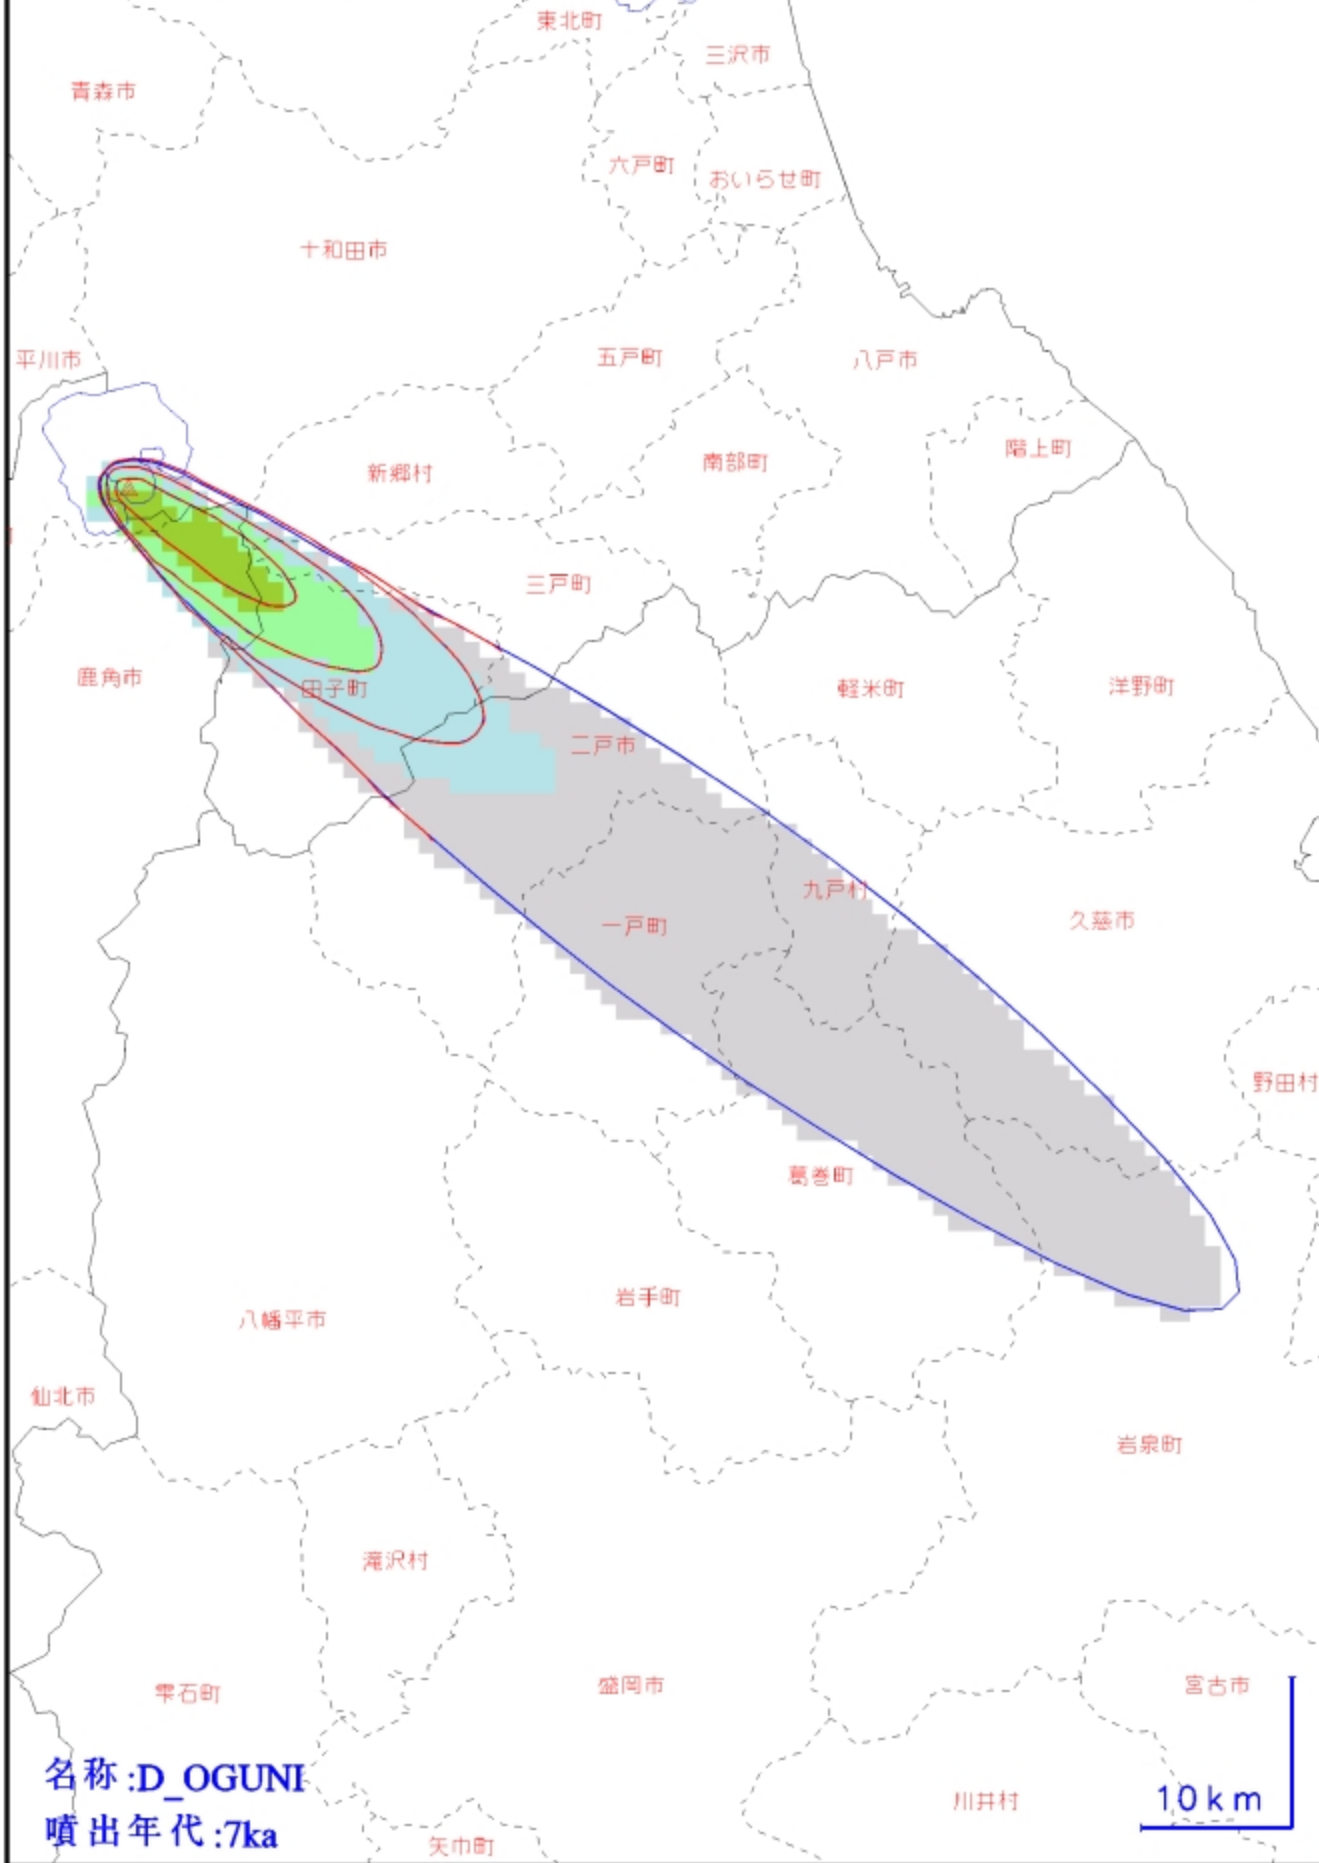

十和田カルデラ(11/38)

325

名称:D_OGUNI
噴出年代:7ka