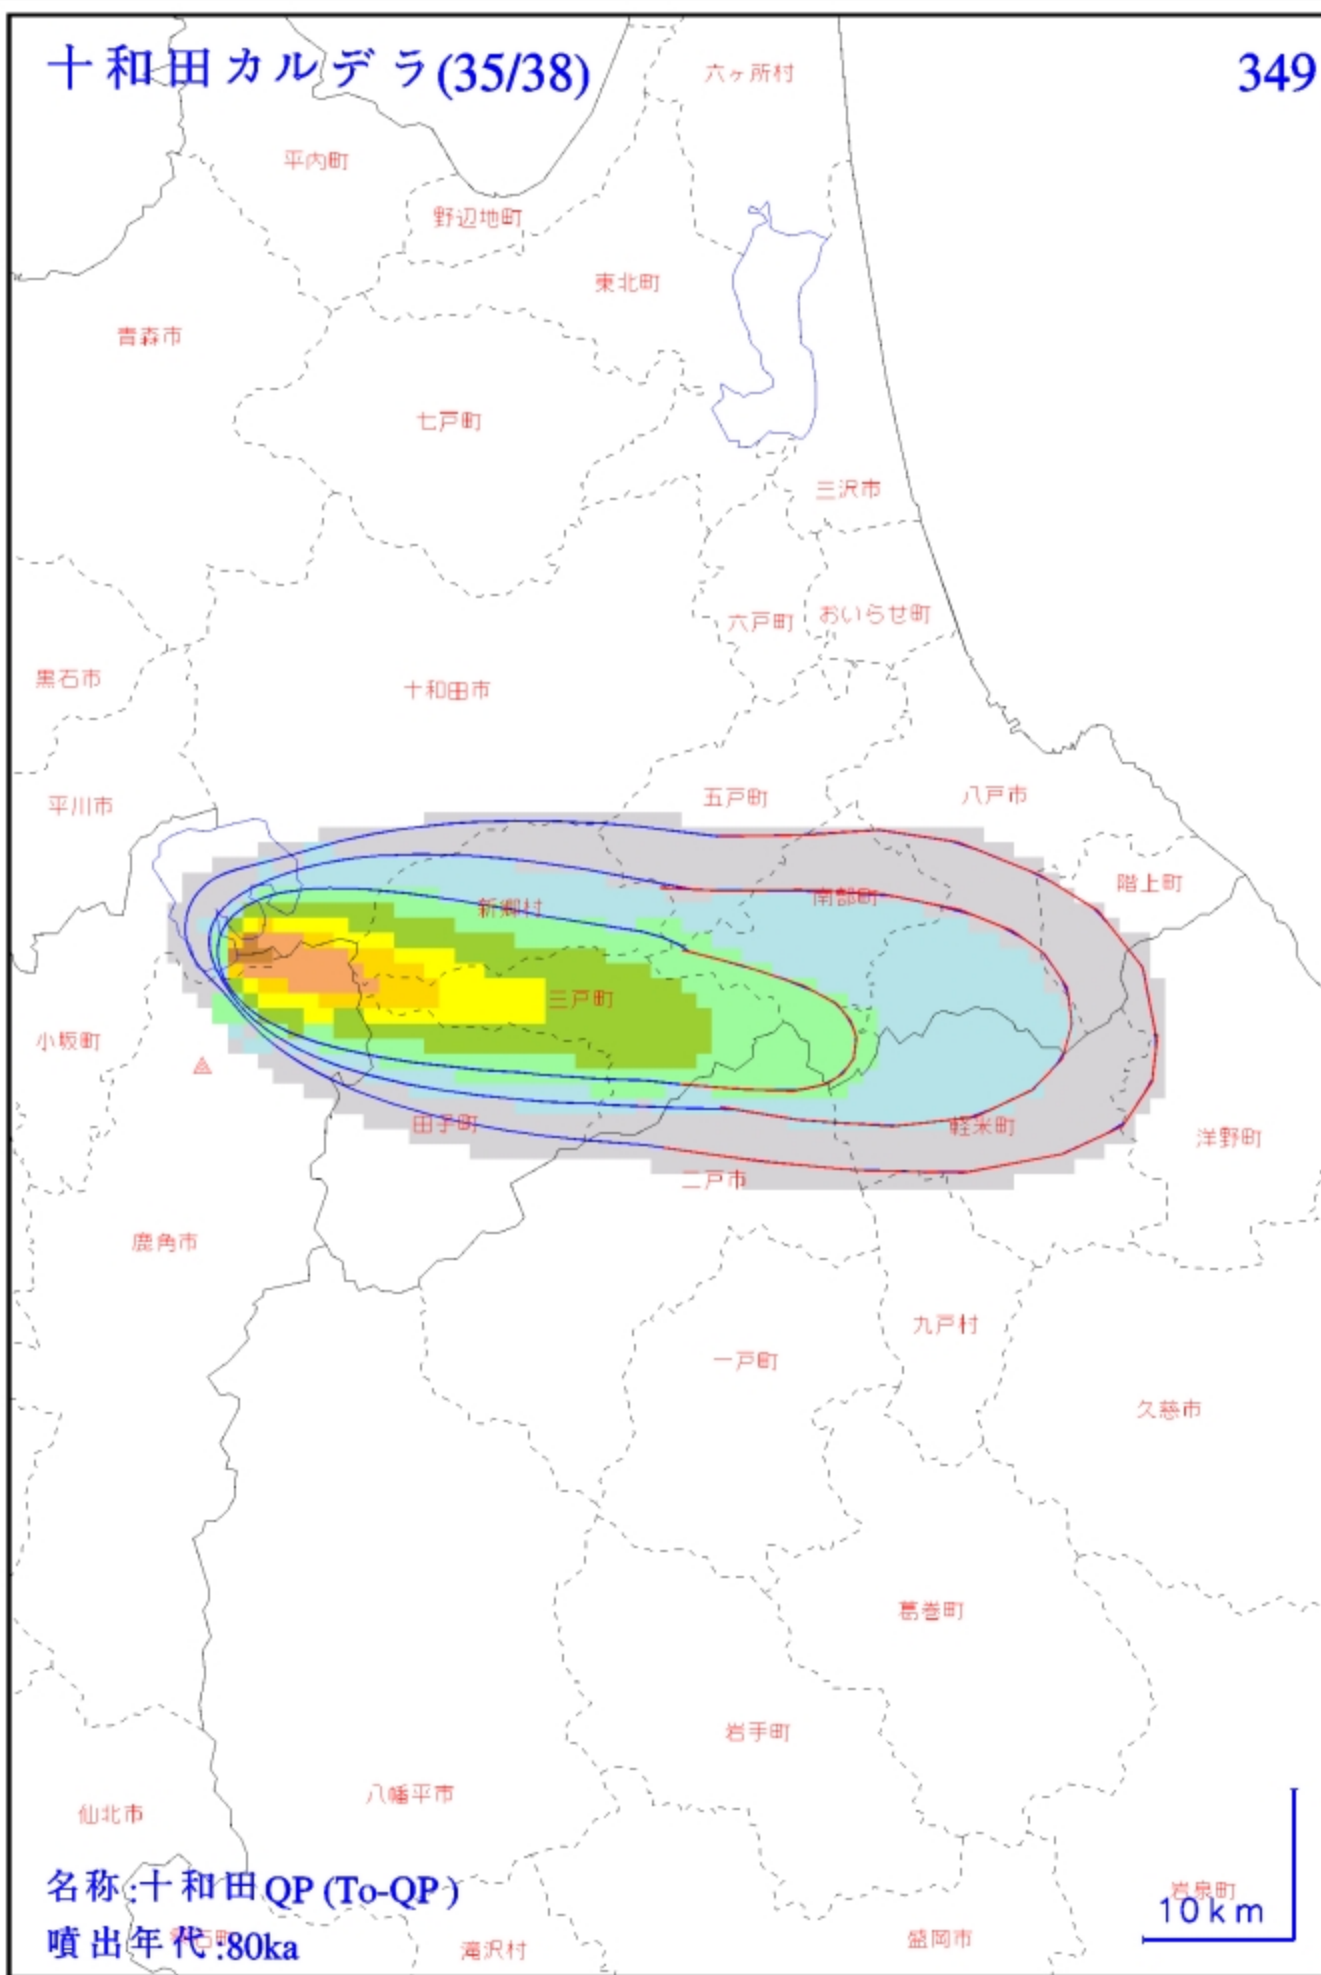

十和田カルデラ(35/38)

349

名称:十和田QP (To-QP)
噴出年代:80ka

10 km