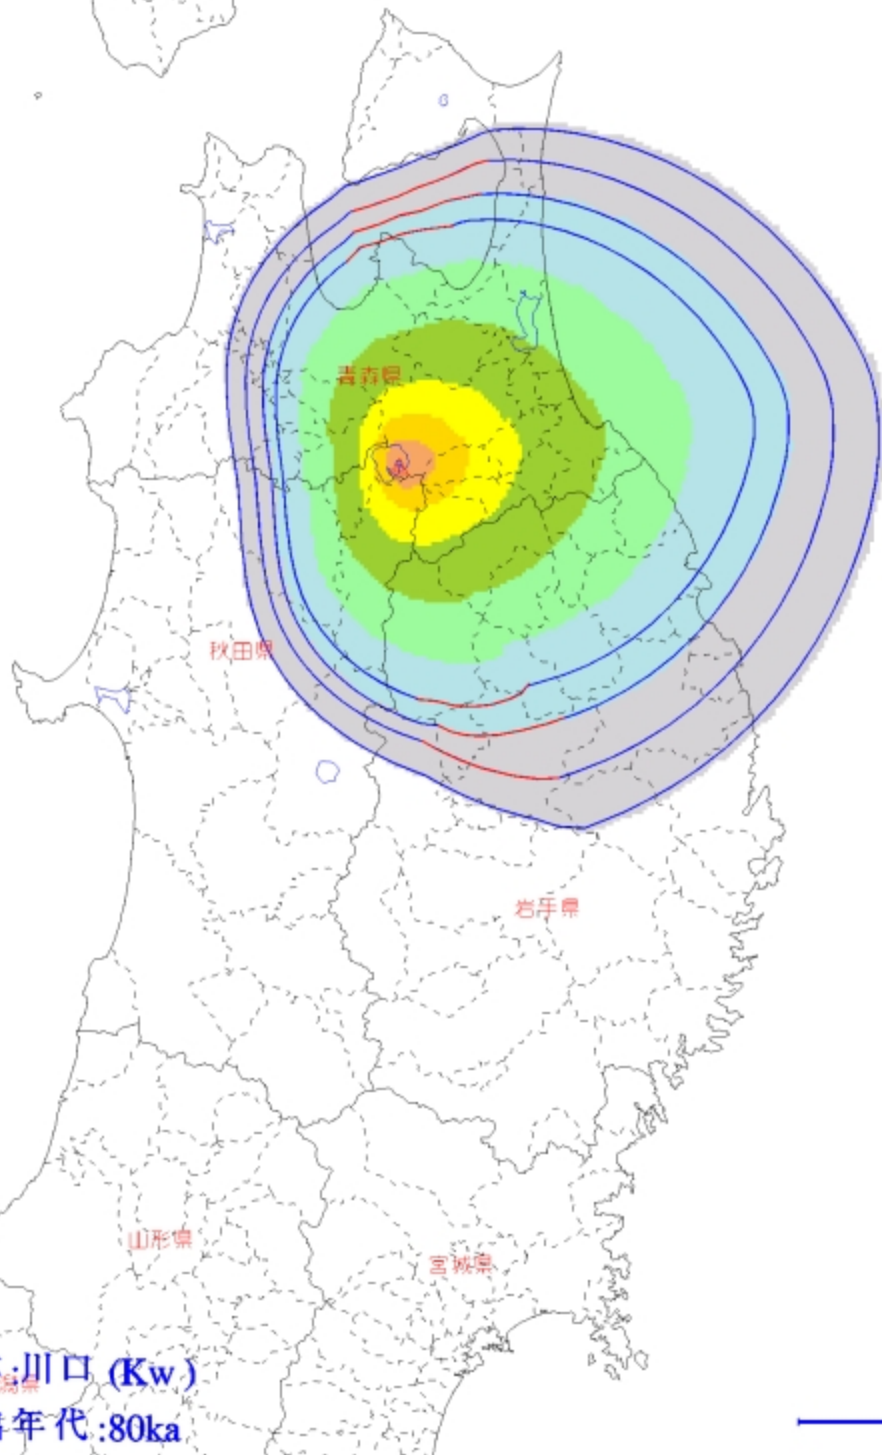

名称 : B_SOBE (To-bの分割)
噴出年代 : 2ka

10 km

十和田カルデラ(8/38)

北海道 322

北海道

秋田県

青森県

岩手県

名称 :N_KIRIDA4 (To-BPIの分割)

噴出年代 :32ka

10 km

大館市
 名称:P
 噴出年代:65ka

十和田カルデラ(30/38)

344

十和田カルデラ(31/38)

345

十和田カルデラ(32/38)

346

凡例 0 10 25 50 100 150 200 300 400 500 (cm)

十和田カルデラ(33/38)

347

名称:十和田オコシ (To-Ok)

噴出年代:80ka

凡例

十和田カルデラ(34/38)

348

北海道

北海道

名称:川口 (Kw)

噴出年代:80ka

100 km

凡例