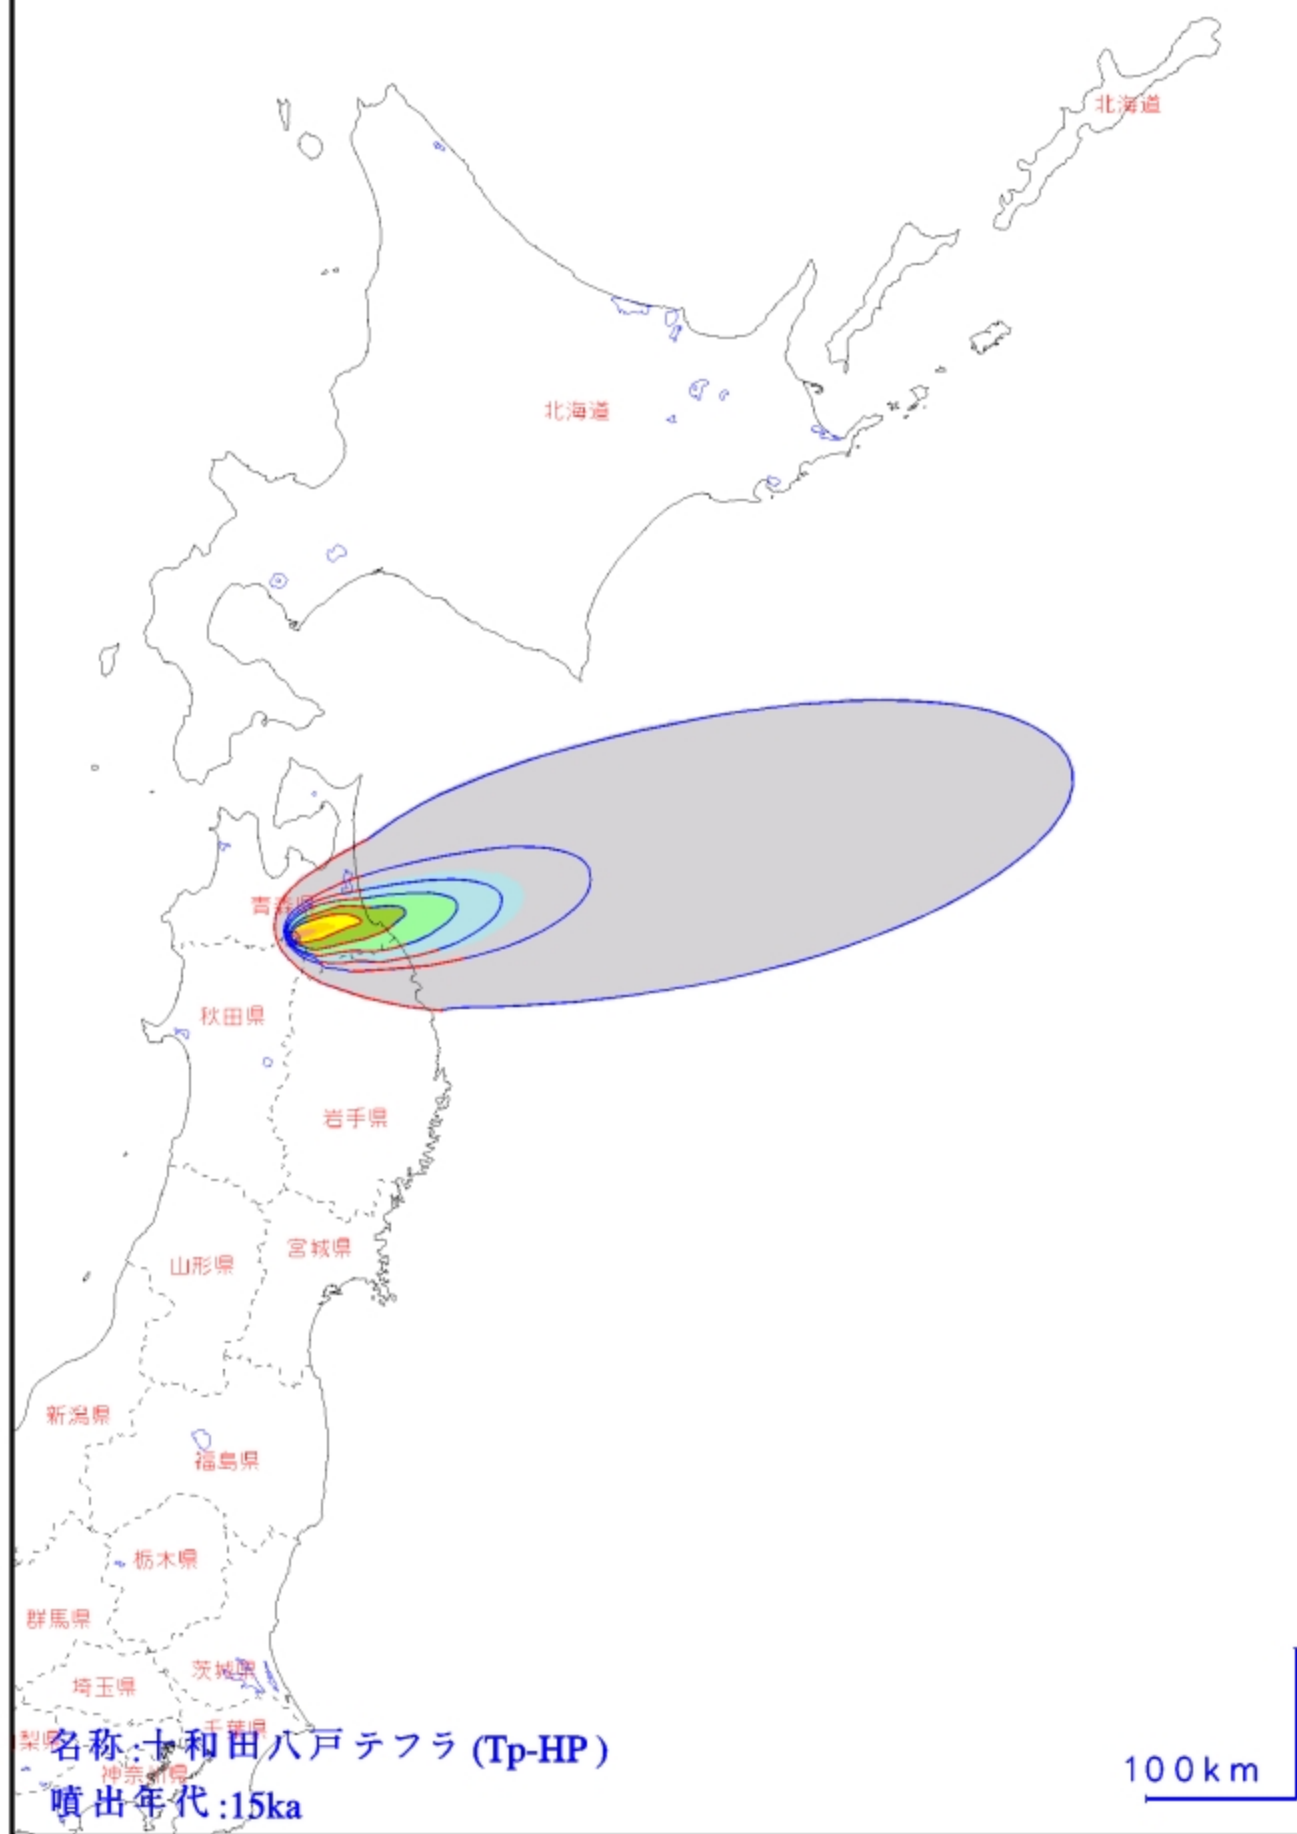

十和田カルデラ(1/38)

315

名称:OY1 (To-aの分割)
噴出年代:1.085ka

10 km

十和田カルデラ(3/38)

317

十和田カルデラ(4/38)

六ヶ所村
318

名称 : B_SOBE (To-bの分割)
噴出年代 : 2ka

10 km

十和田カルデラ(8/38)

北海道 322

北海道

秋田県

青森県

岩手県

山形県

宮城県

名称:十和田中掬 (To-Cu)

噴出年代:6ka

100 km

十和田カルデラ(9/38)

323

名称 : C_UTARUBE (To-Cuの分割)

330

名称:G_SHINGO
噴出年代:10.500ka

名称:二の倉 (H)
 噴出年代:10ka

名称:二の倉 (J)
 噴出年代:10ka

十和田カルデラ(20/38)

北海道

334

凡例