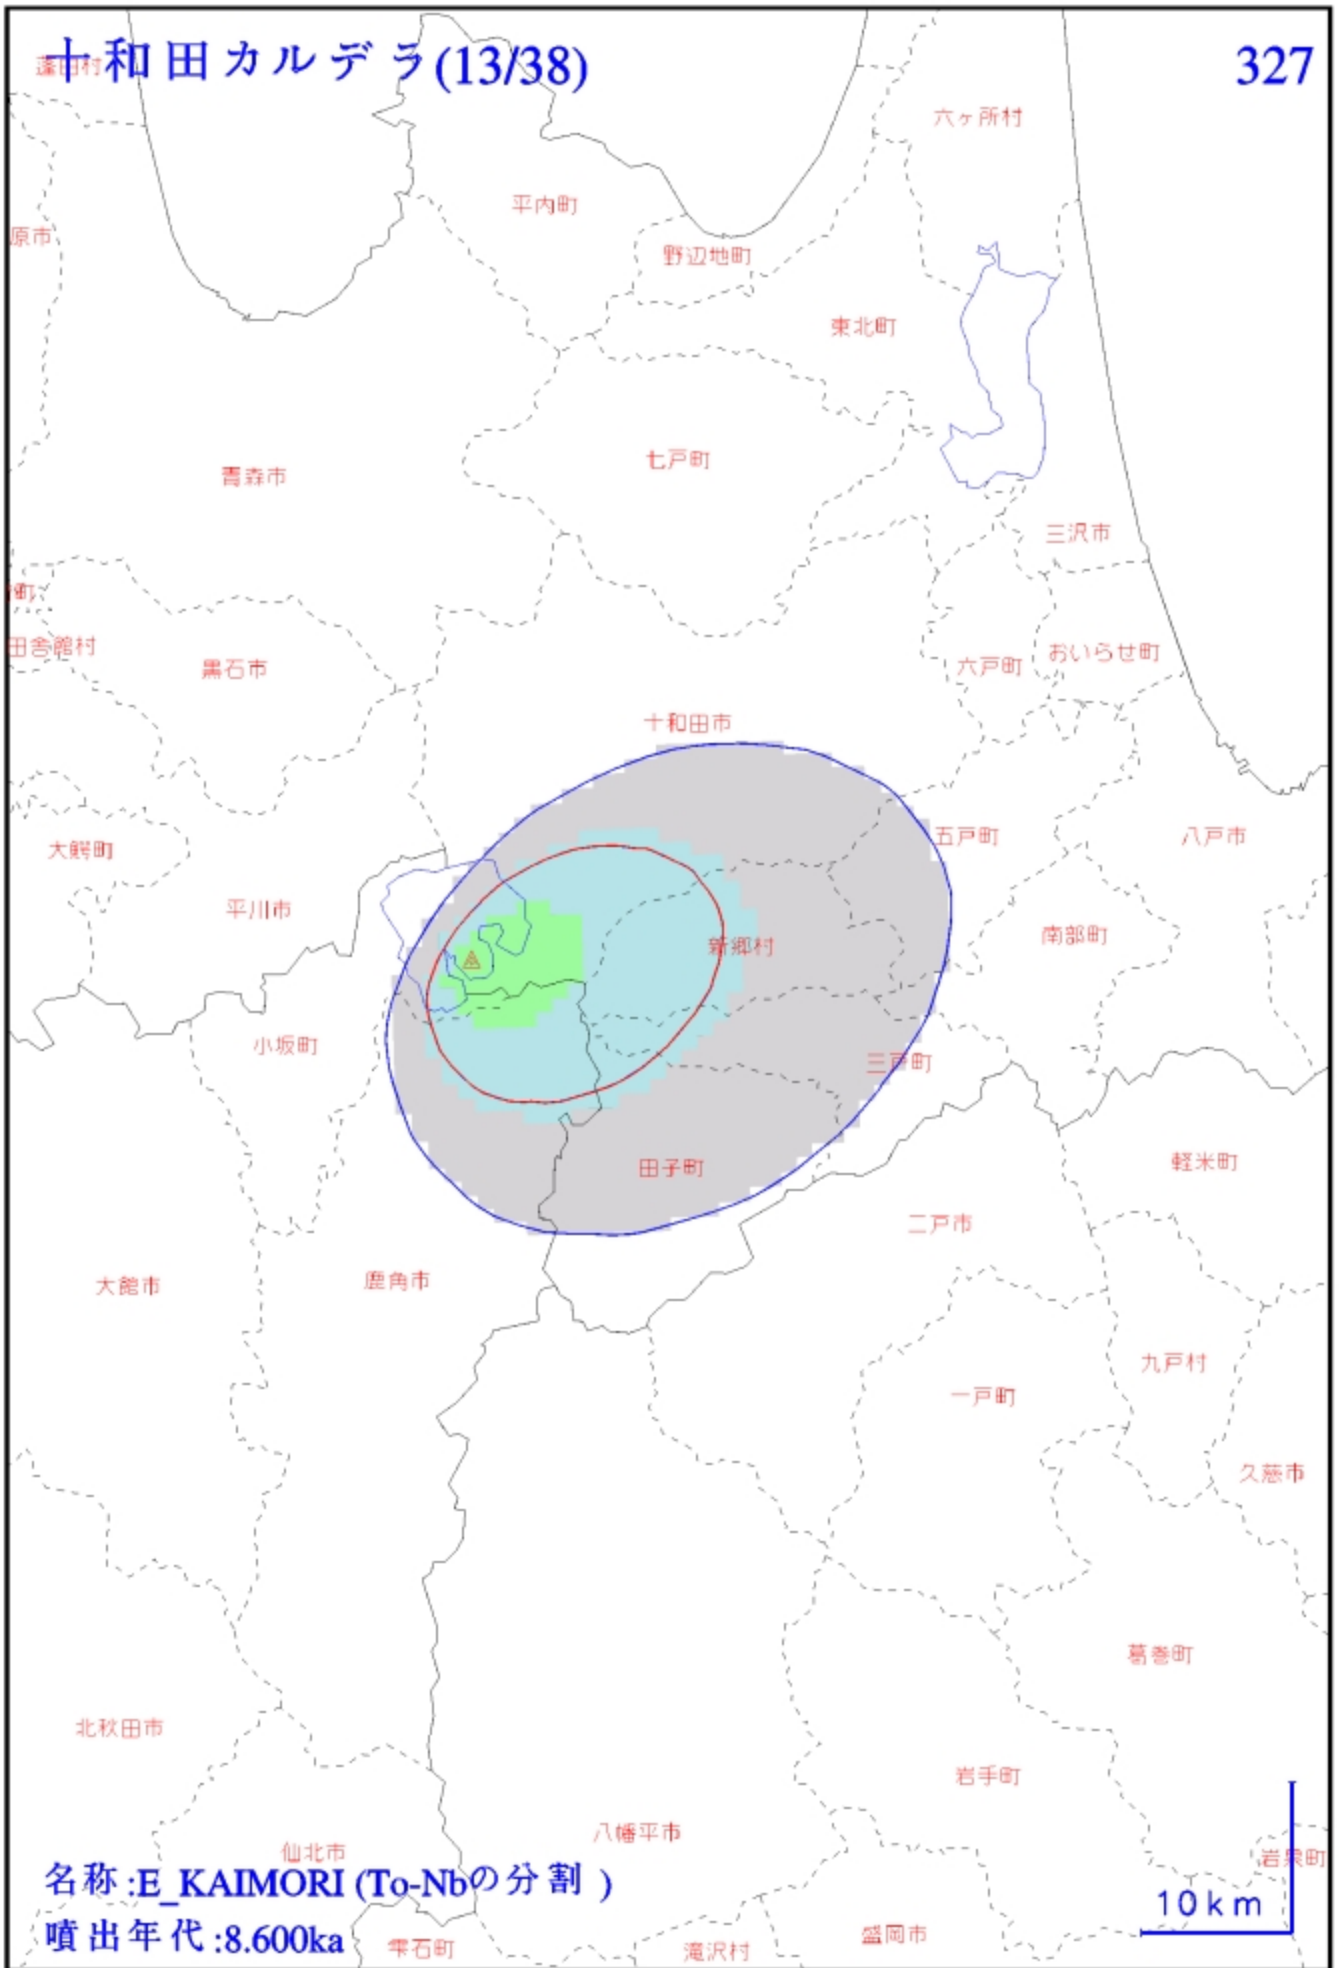

十和田カルデラ(1/38)

315

名称:OY1 (To-aの分割)
噴出年代:1.085ka

10 km

十和田カルデラ(3/38)

317

十和田カルデラ(4/38)

六ヶ所村
318

名称 : B_SOBE (To-bの分割)
噴出年代 : 2ka

10 km

十和田カルデラ(8/38)

北海道 322

北海道

秋田県

青森県

岩手県

山形県

宮城県

名称:十和田中掬 (To-Cu)

噴出年代:6ka

100 km

十和田カルデラ(9/38)

323

名称 : C_UTARUBE (To-Cuの分割)

噴出年代 : 6ka

凡例

十和田カルデラ(11/38)

325

名称:D_OGUNI
噴出年代:7ka

十和田カルデラ(12/38)

326

名称 :E_KAIMORI (To-Nbの分割)