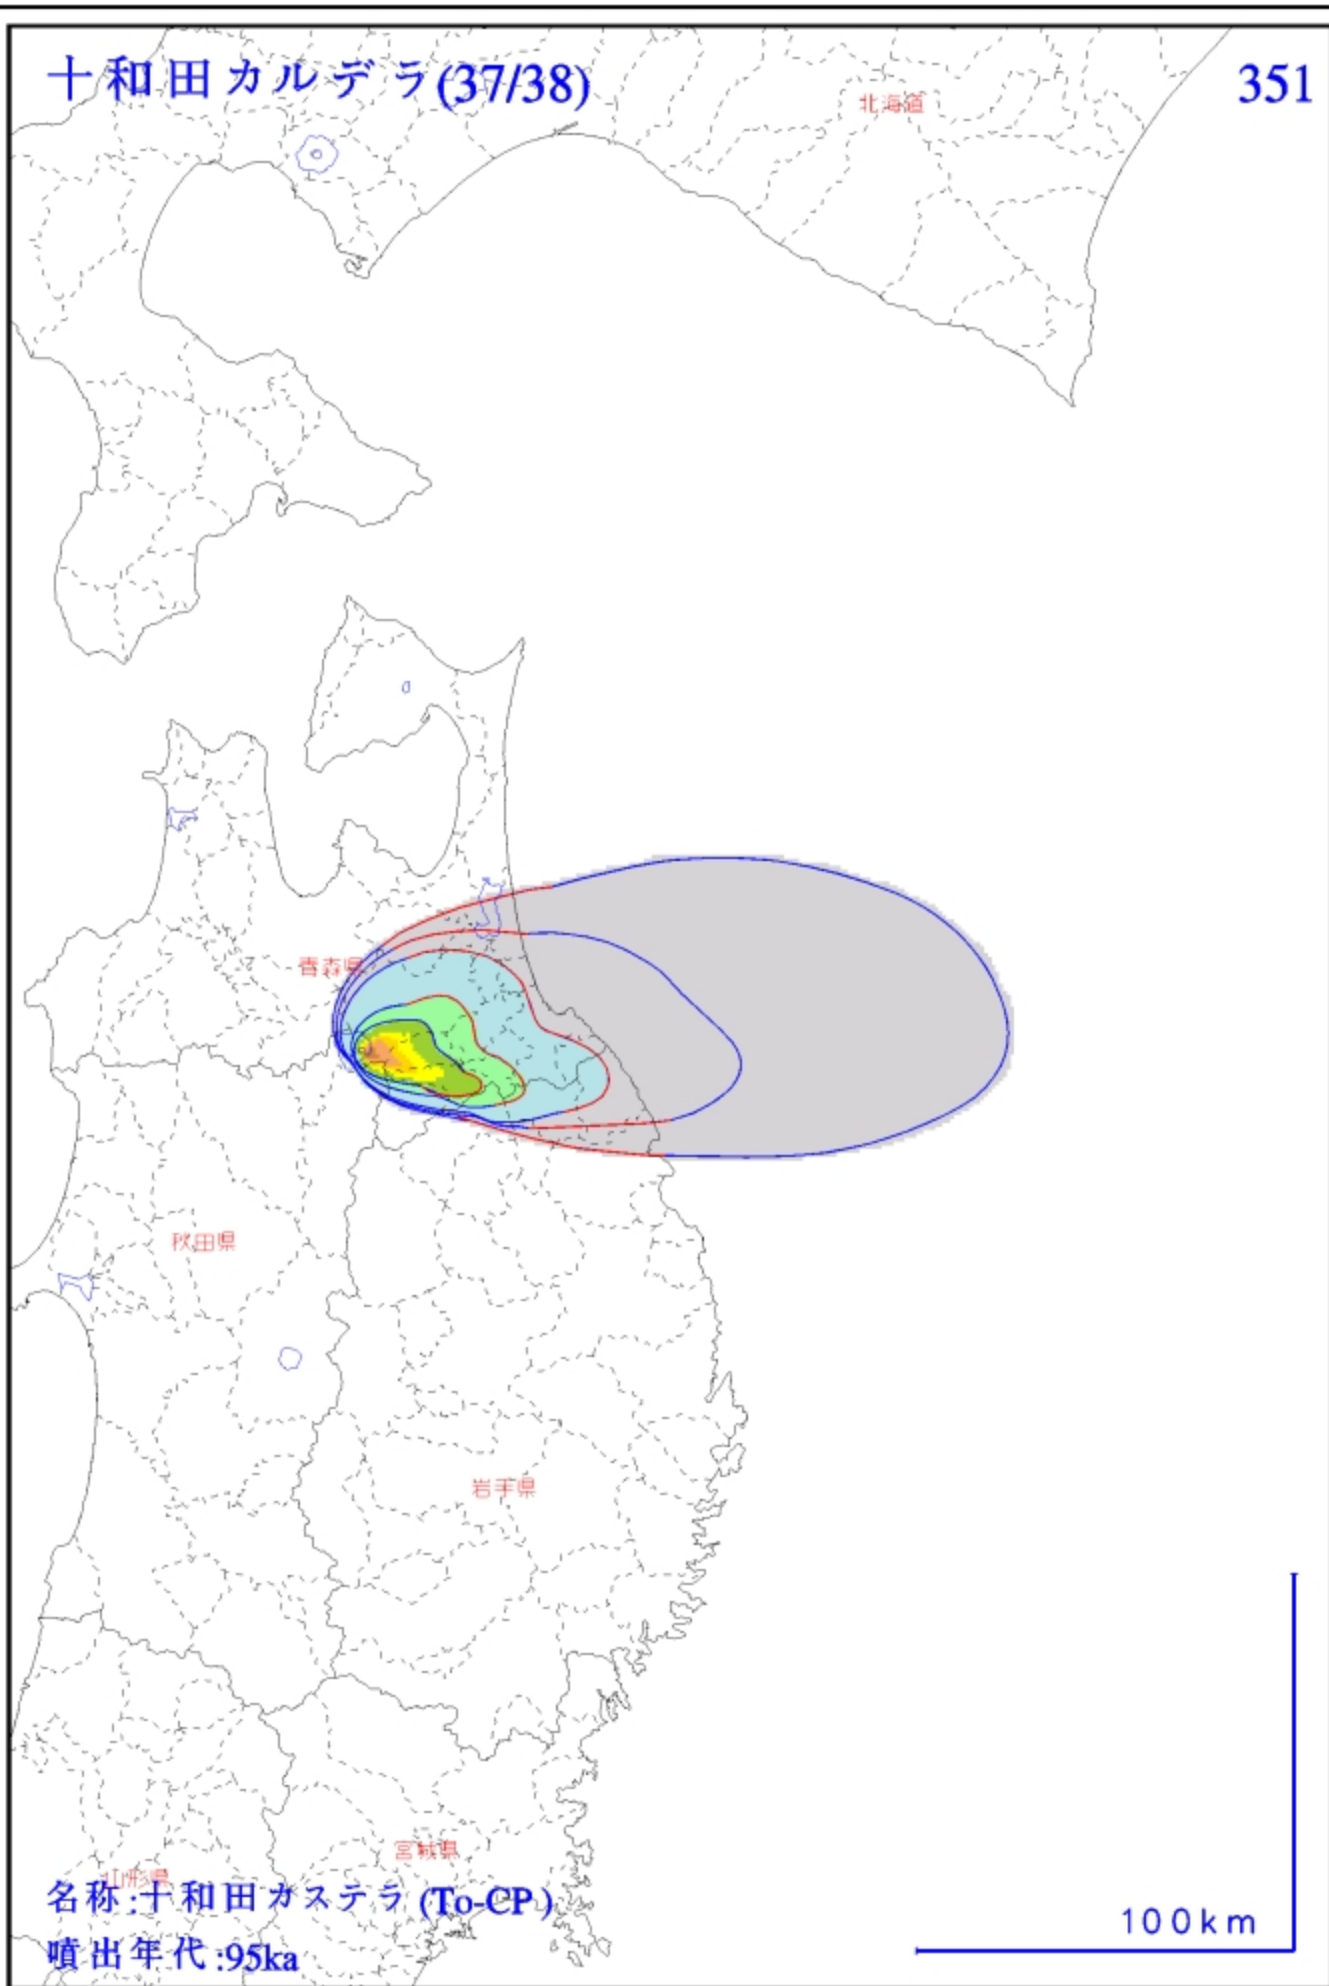

名称 : B_SOBE (To-bの分割)
噴出年代 : 2ka

10 km

十和田カルデラ(8/38)

北海道 322

北海道

秋田県

青森県

岩手県

十和田カルデラ(34/38)

348

北海道

北海道

名称:川口 (Kw)

噴出年代:80ka

100 km

凡例

十和田カルデラ(35/38)

349

名称:十和田QP (To-QP)
噴出年代:80ka

10 km

十和田カルデラ(36/38)

350

十和田カルデラ(37/38)

351