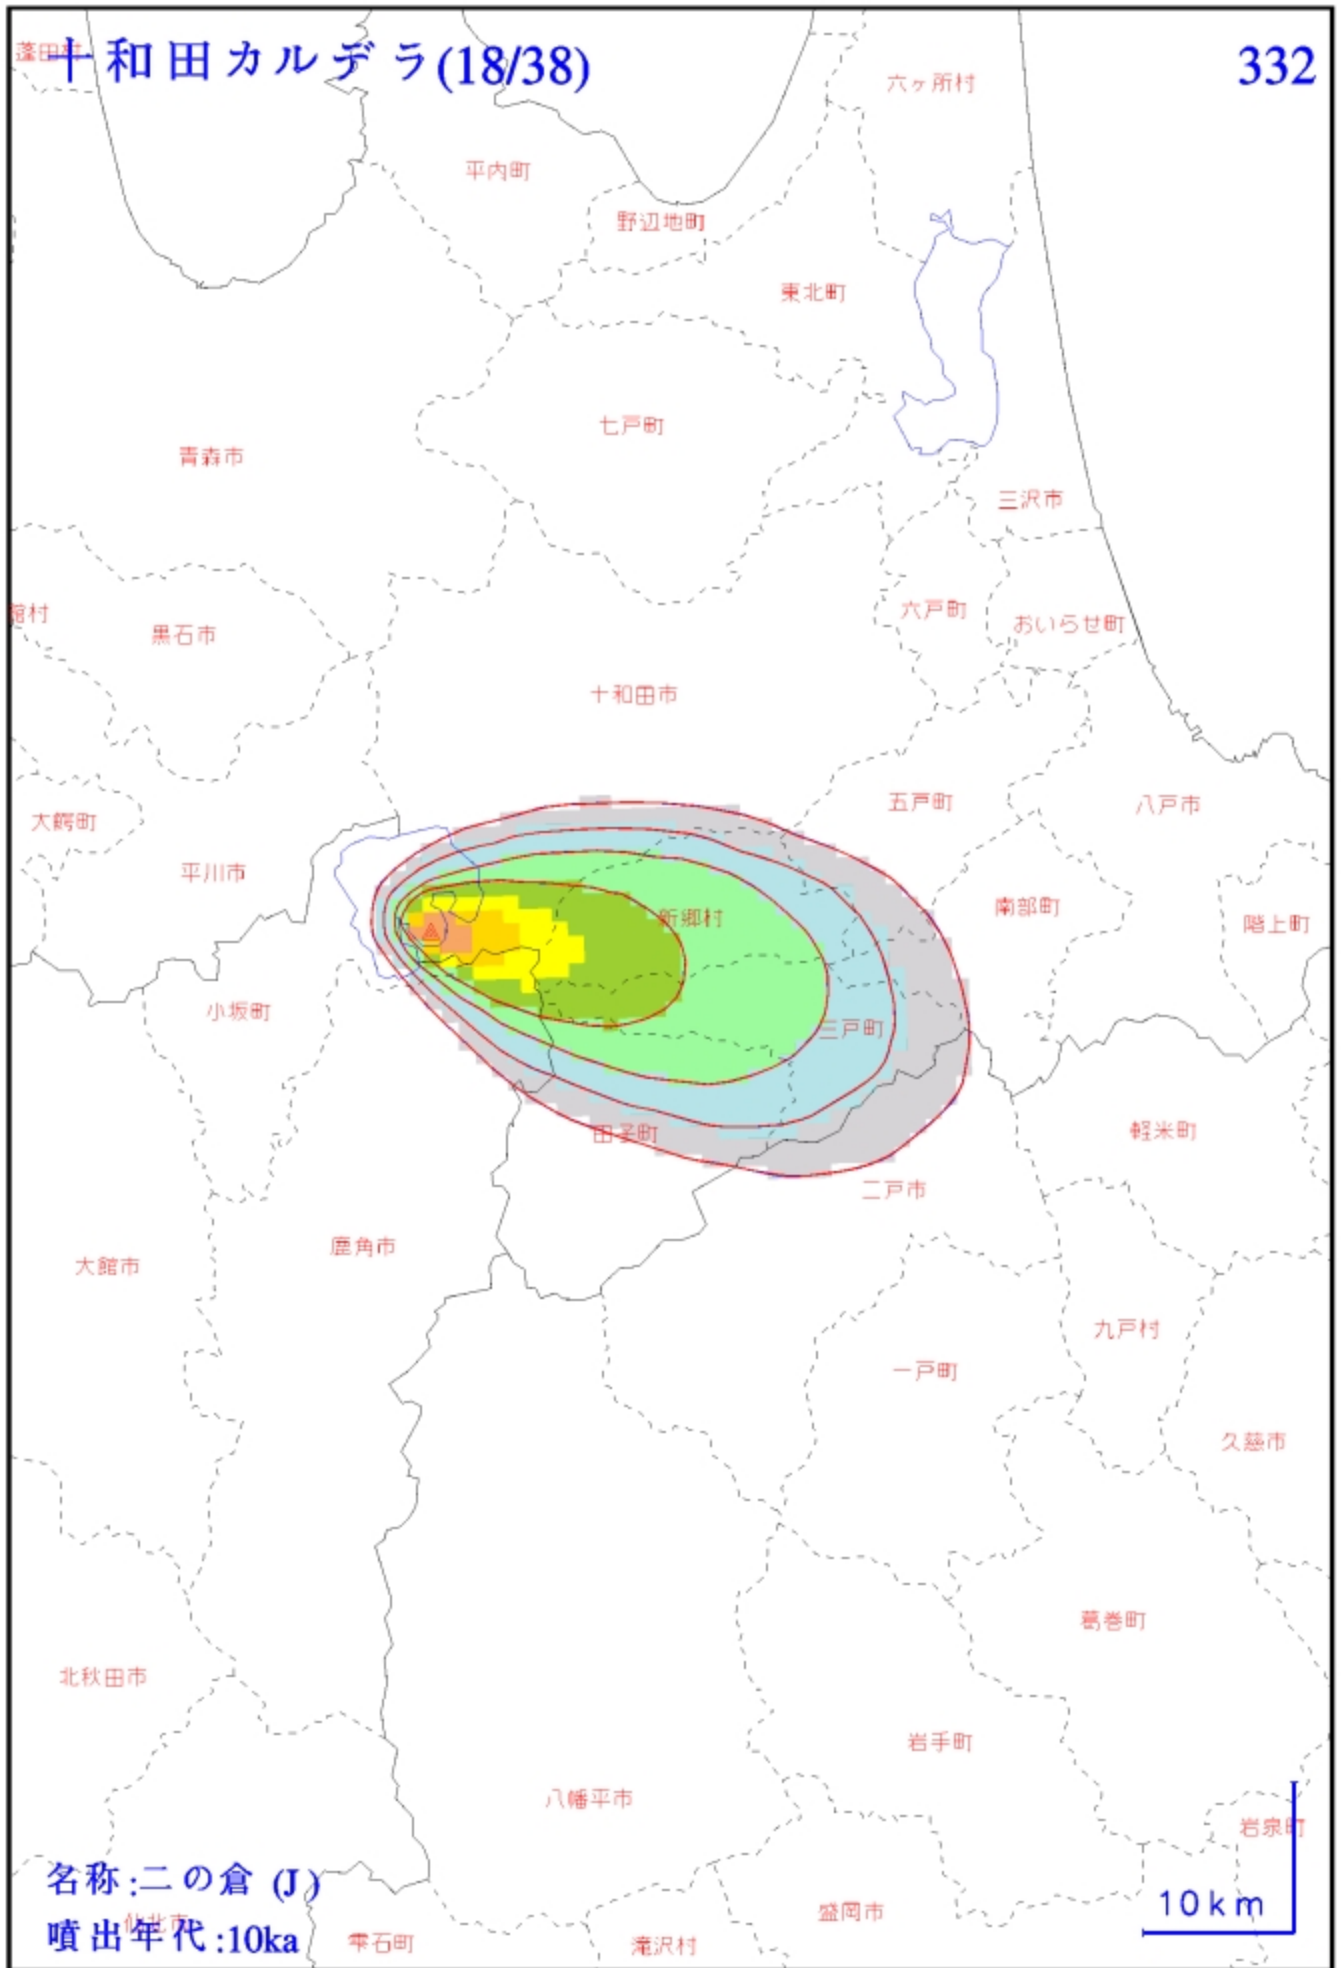

十和田カルデラ(1/38)

315

名称:OY1 (To-aの分割)
噴出年代:1.085ka

10 km

十和田カルデラ(3/38)

317

十和田カルデラ(4/38)

六ヶ所村
318

名称 : B_SOBE (To-bの分割)
噴出年代 : 2ka

10 km

十和田カルデラ(8/38)

北海道 322

北海道

秋田県

青森県

岩手県

山形県

宮城県

名称:十和田中掬 (To-Cu)

噴出年代:6ka

100 km

十和田カルデラ(9/38)

323

名称 : C_UTARUBE (To-Cuの分割)

330

名称:G_SHINGO
噴出年代:10.500ka

名称:二の倉 (H)
 噴出年代:10ka

名称:二の倉 (J)
 噴出年代:10ka

十和田カルデラ(20/38)

北海道

334

凡例