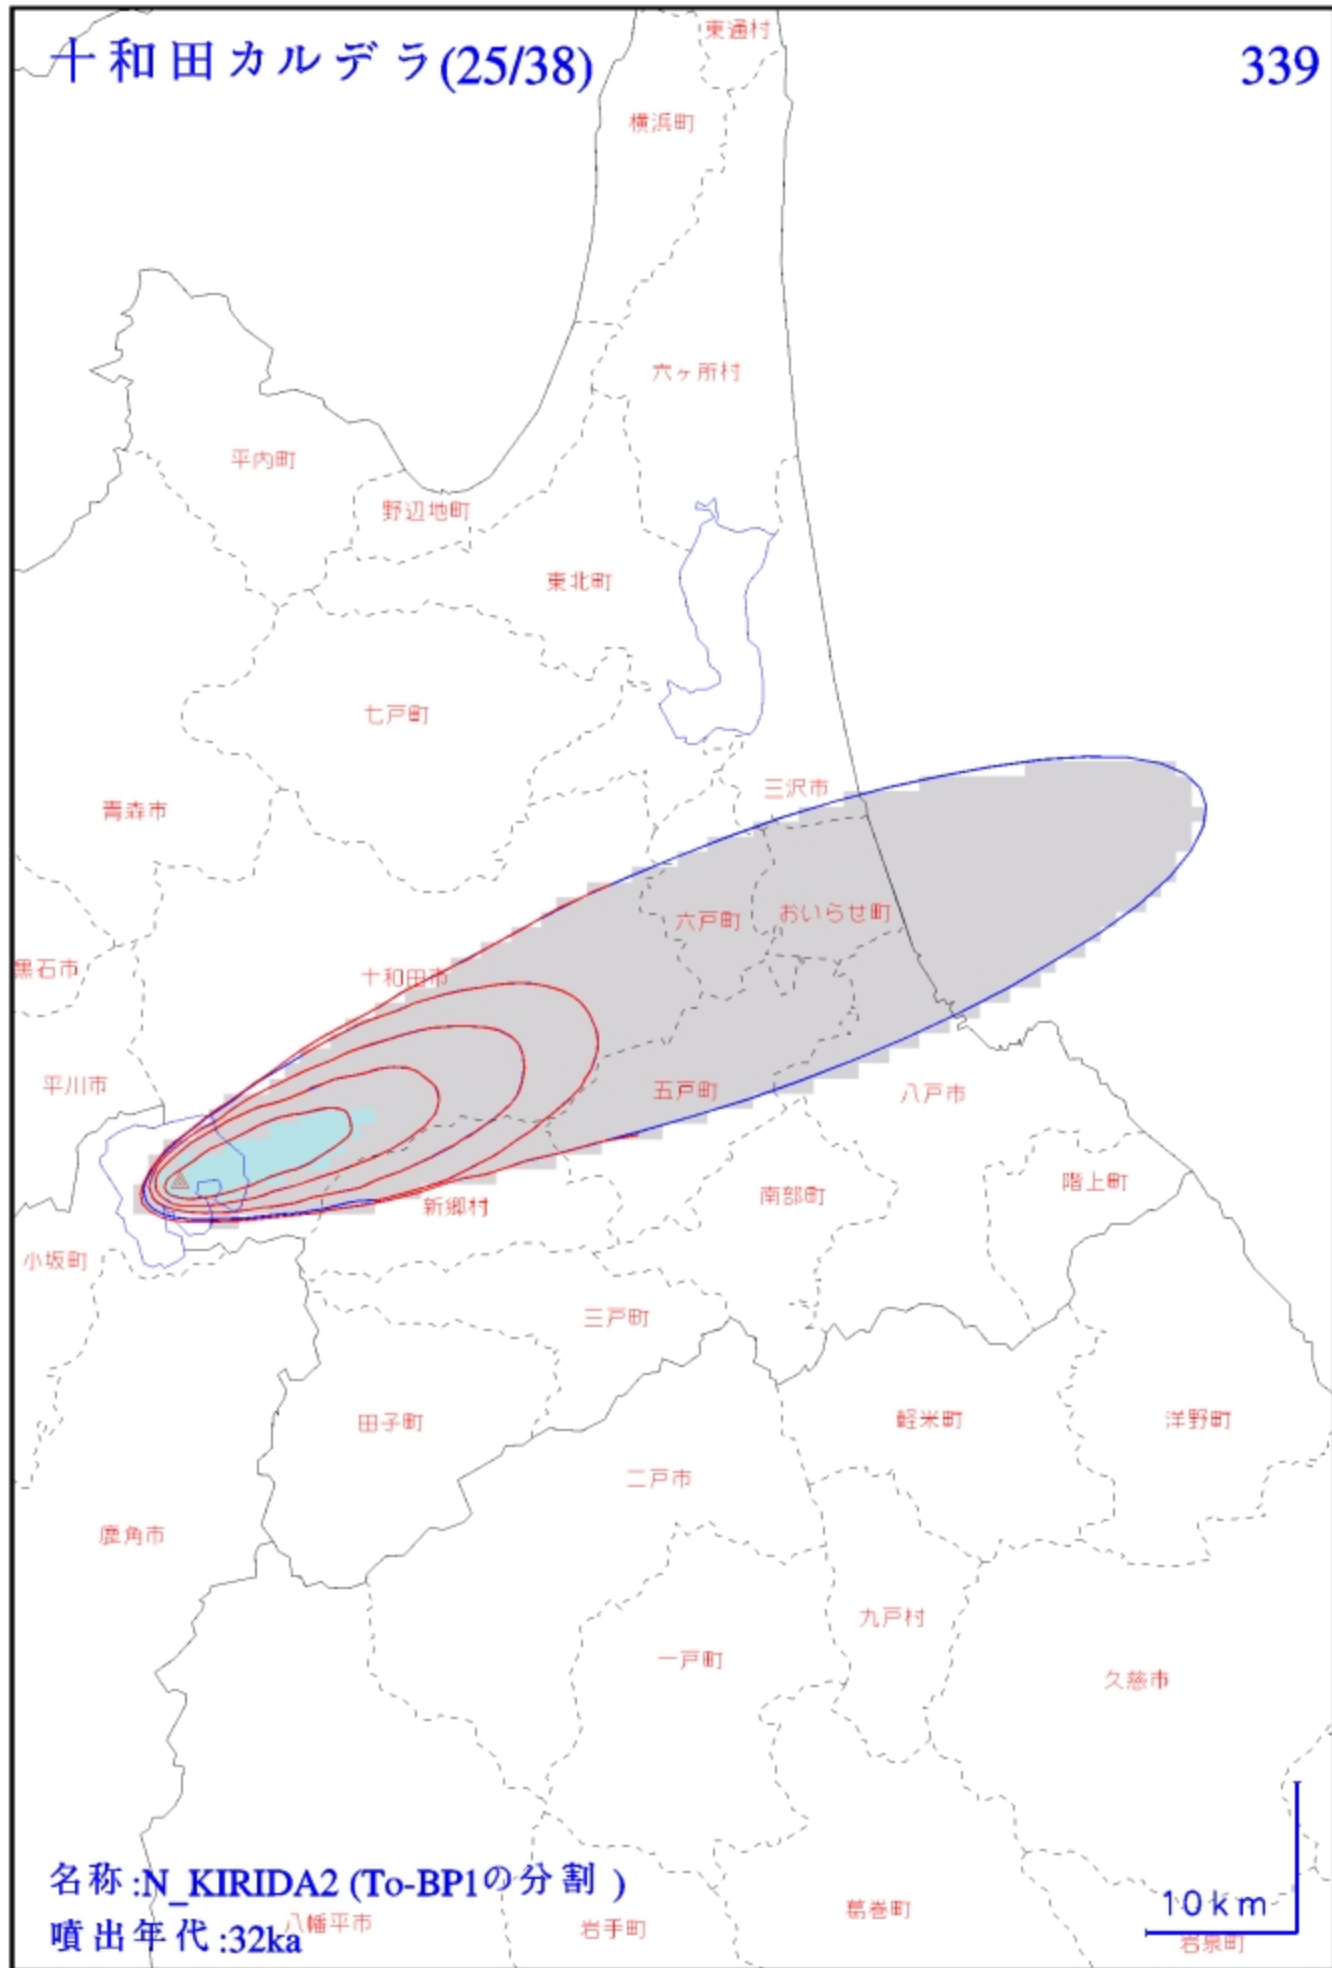

十和田カルデラ(25/38)

名称 : N_KIRIDA2 (To-BP1の分割)
噴出年代 : 32ka