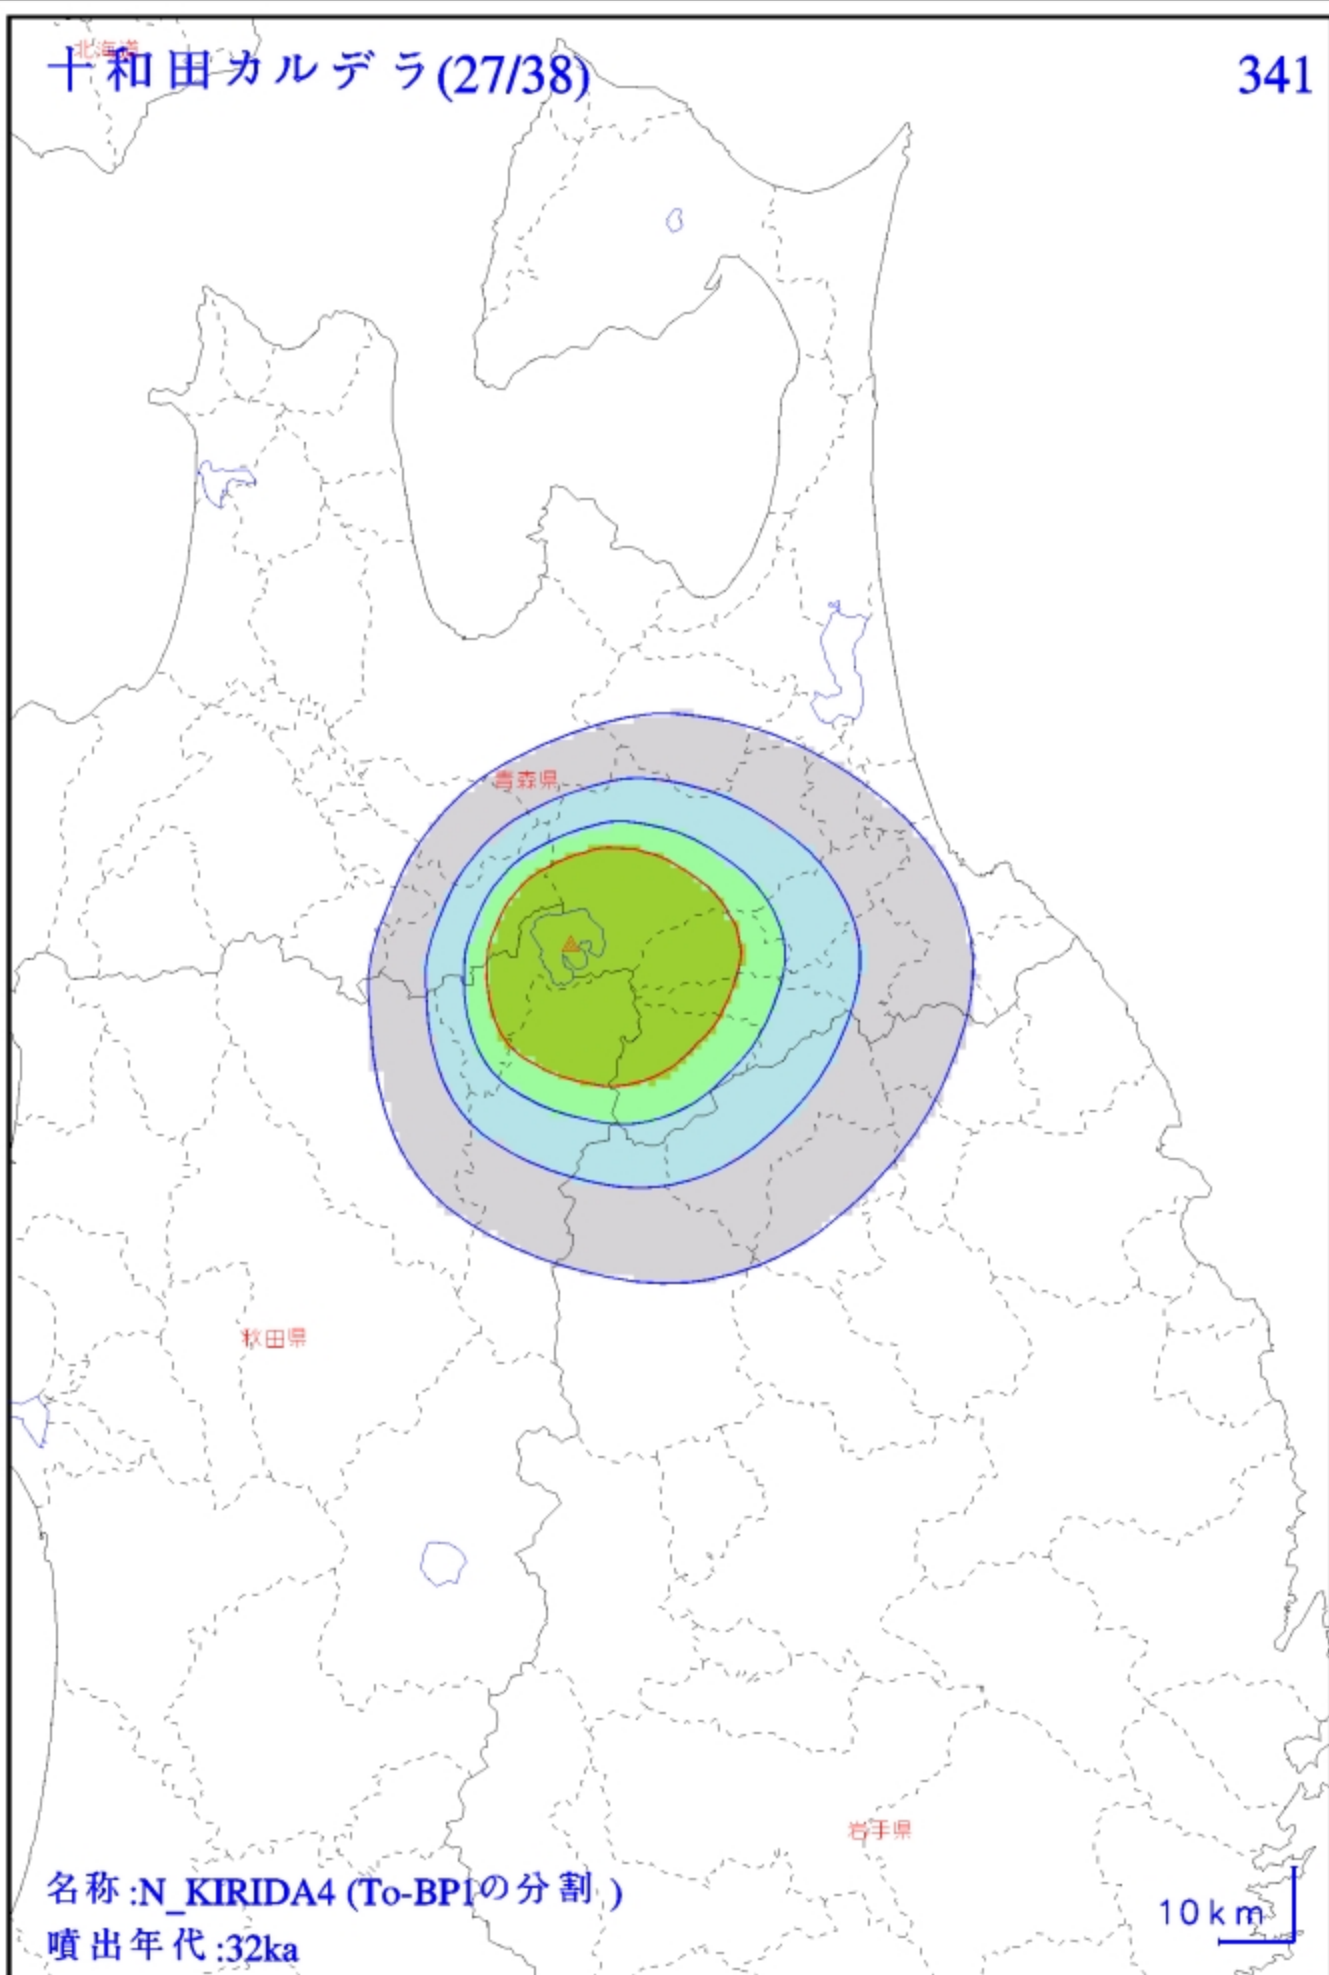

十和田カルデラ(23/38)

337

十和田カルデラ(25/38)

名称 : N_KIRIDA2 (To-BP1の分割)
噴出年代 : 32ka

十和田カルデラ(26/38)

340

名称: N_KIRIDA3 (To-BP1の分割)
噴出年代: 32ka

10 km

名称 :N_KIRIDA4 (To-BPIの分割)

噴出年代 :32ka

10 km

大館市
 名称:P
 噴出年代:65ka

十和田カルデラ(30/38)

344

十和田カルデラ(31/38)

345