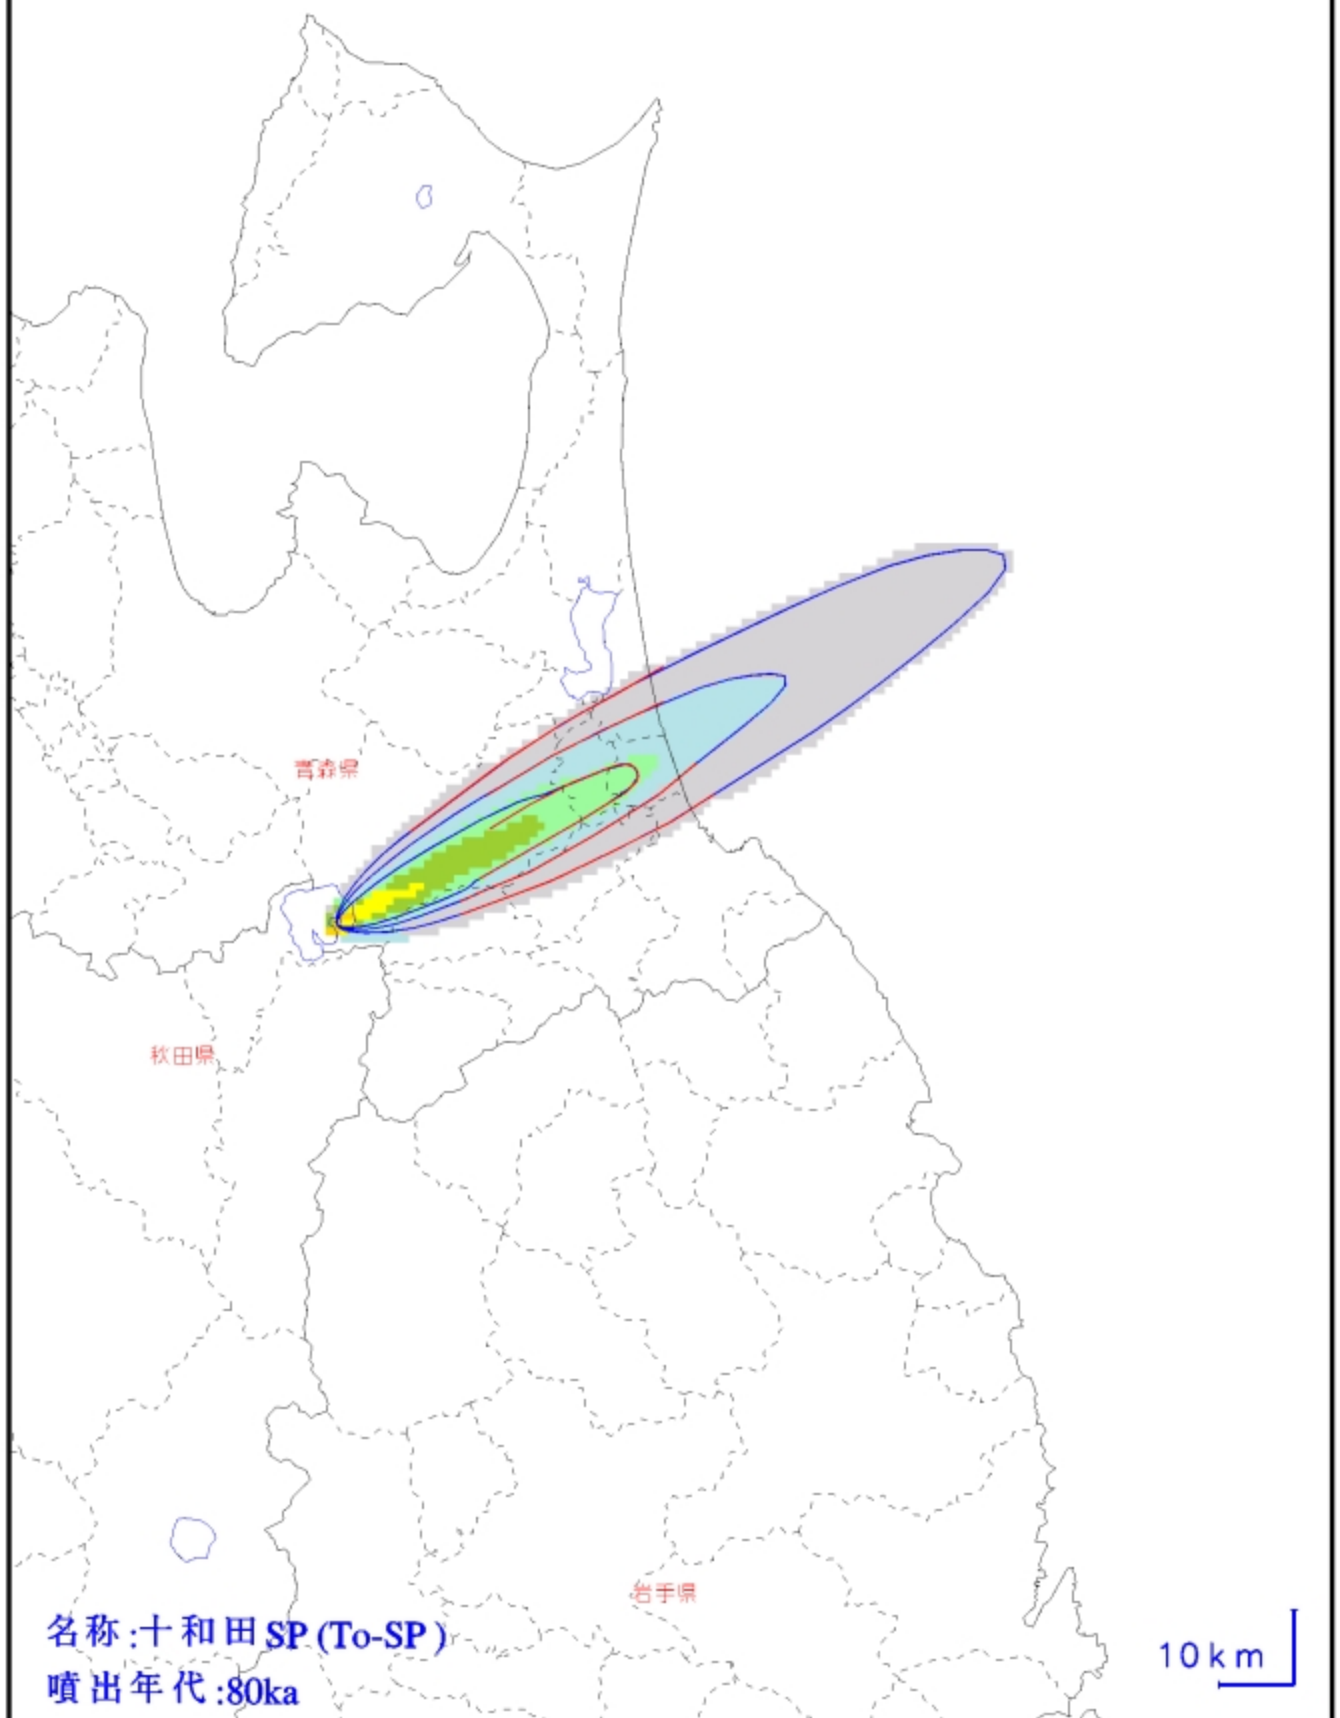

十和田カルデラ(32/38)

346

凡例 0 10 25 50 100 150 200 300 400 500 (cm)