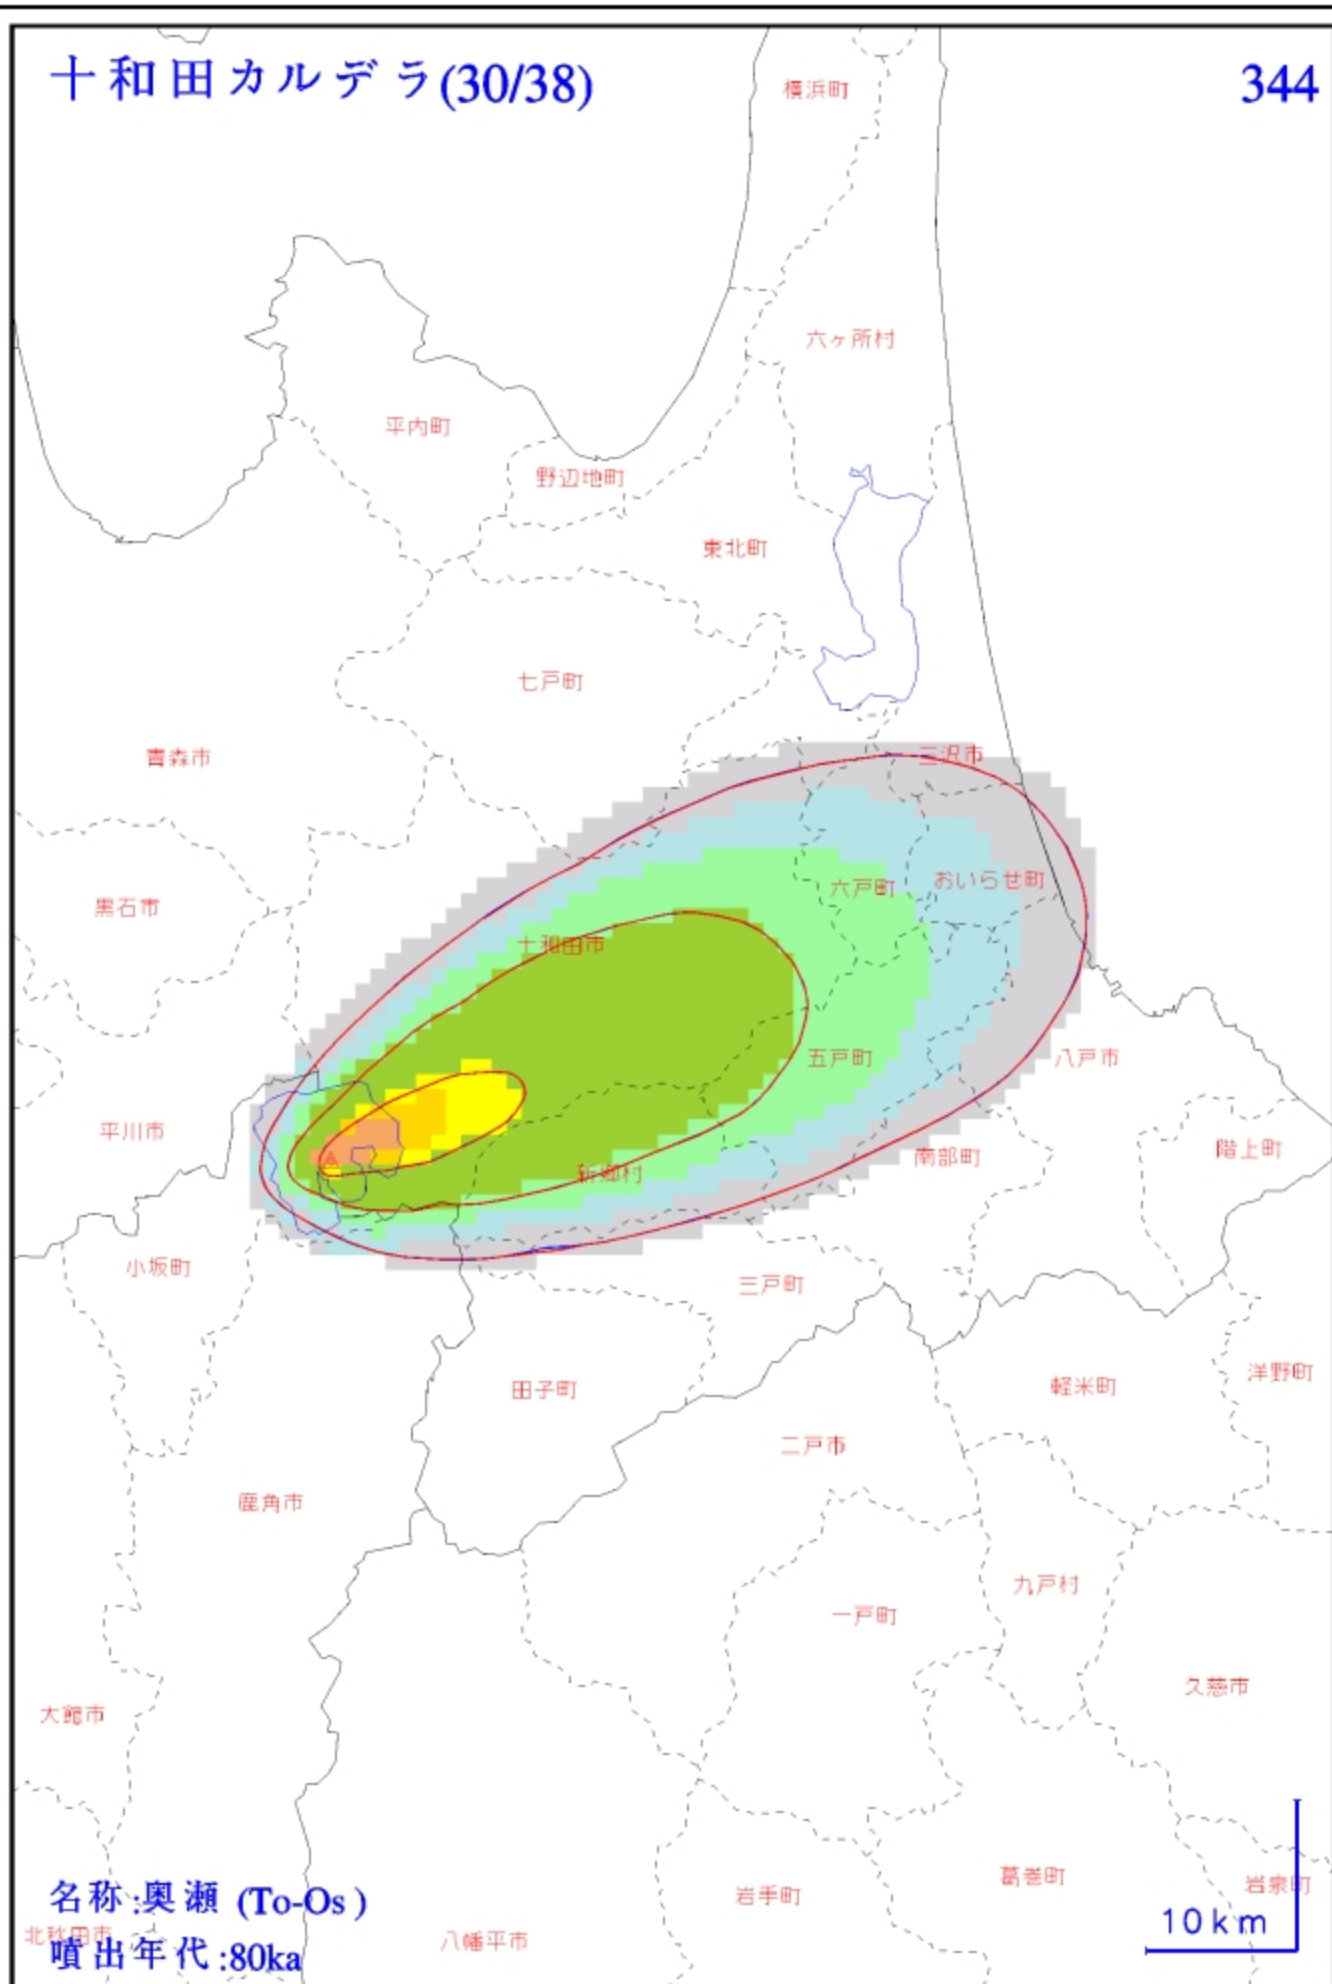

凡例

十和田カルデラ(5/38)

319

名称:十和田b (To-b)

噴出年代:2ka

凡例

十和田カルデラ(6/38)

320

名称 : B_SOBE (To-bの分割)
噴出年代 : 2ka

10 km

十和田カルデラ(8/38)

北海道 322

北海道

秋田県

青森県

岩手県

山形県

宮城県

名称:十和田中掬 (To-Cu)

噴出年代:6ka

100 km

十和田カルデラ(9/38)

323

名称 : C_UTARUBE (To-Cuの分割)

名称 :N_KIRIDA4 (To-BPIの分割)

噴出年代 :32ka

10 km

大館市
 名称:P
 噴出年代:65ka

十和田カルデラ(30/38)

344

十和田カルデラ(31/38)

345