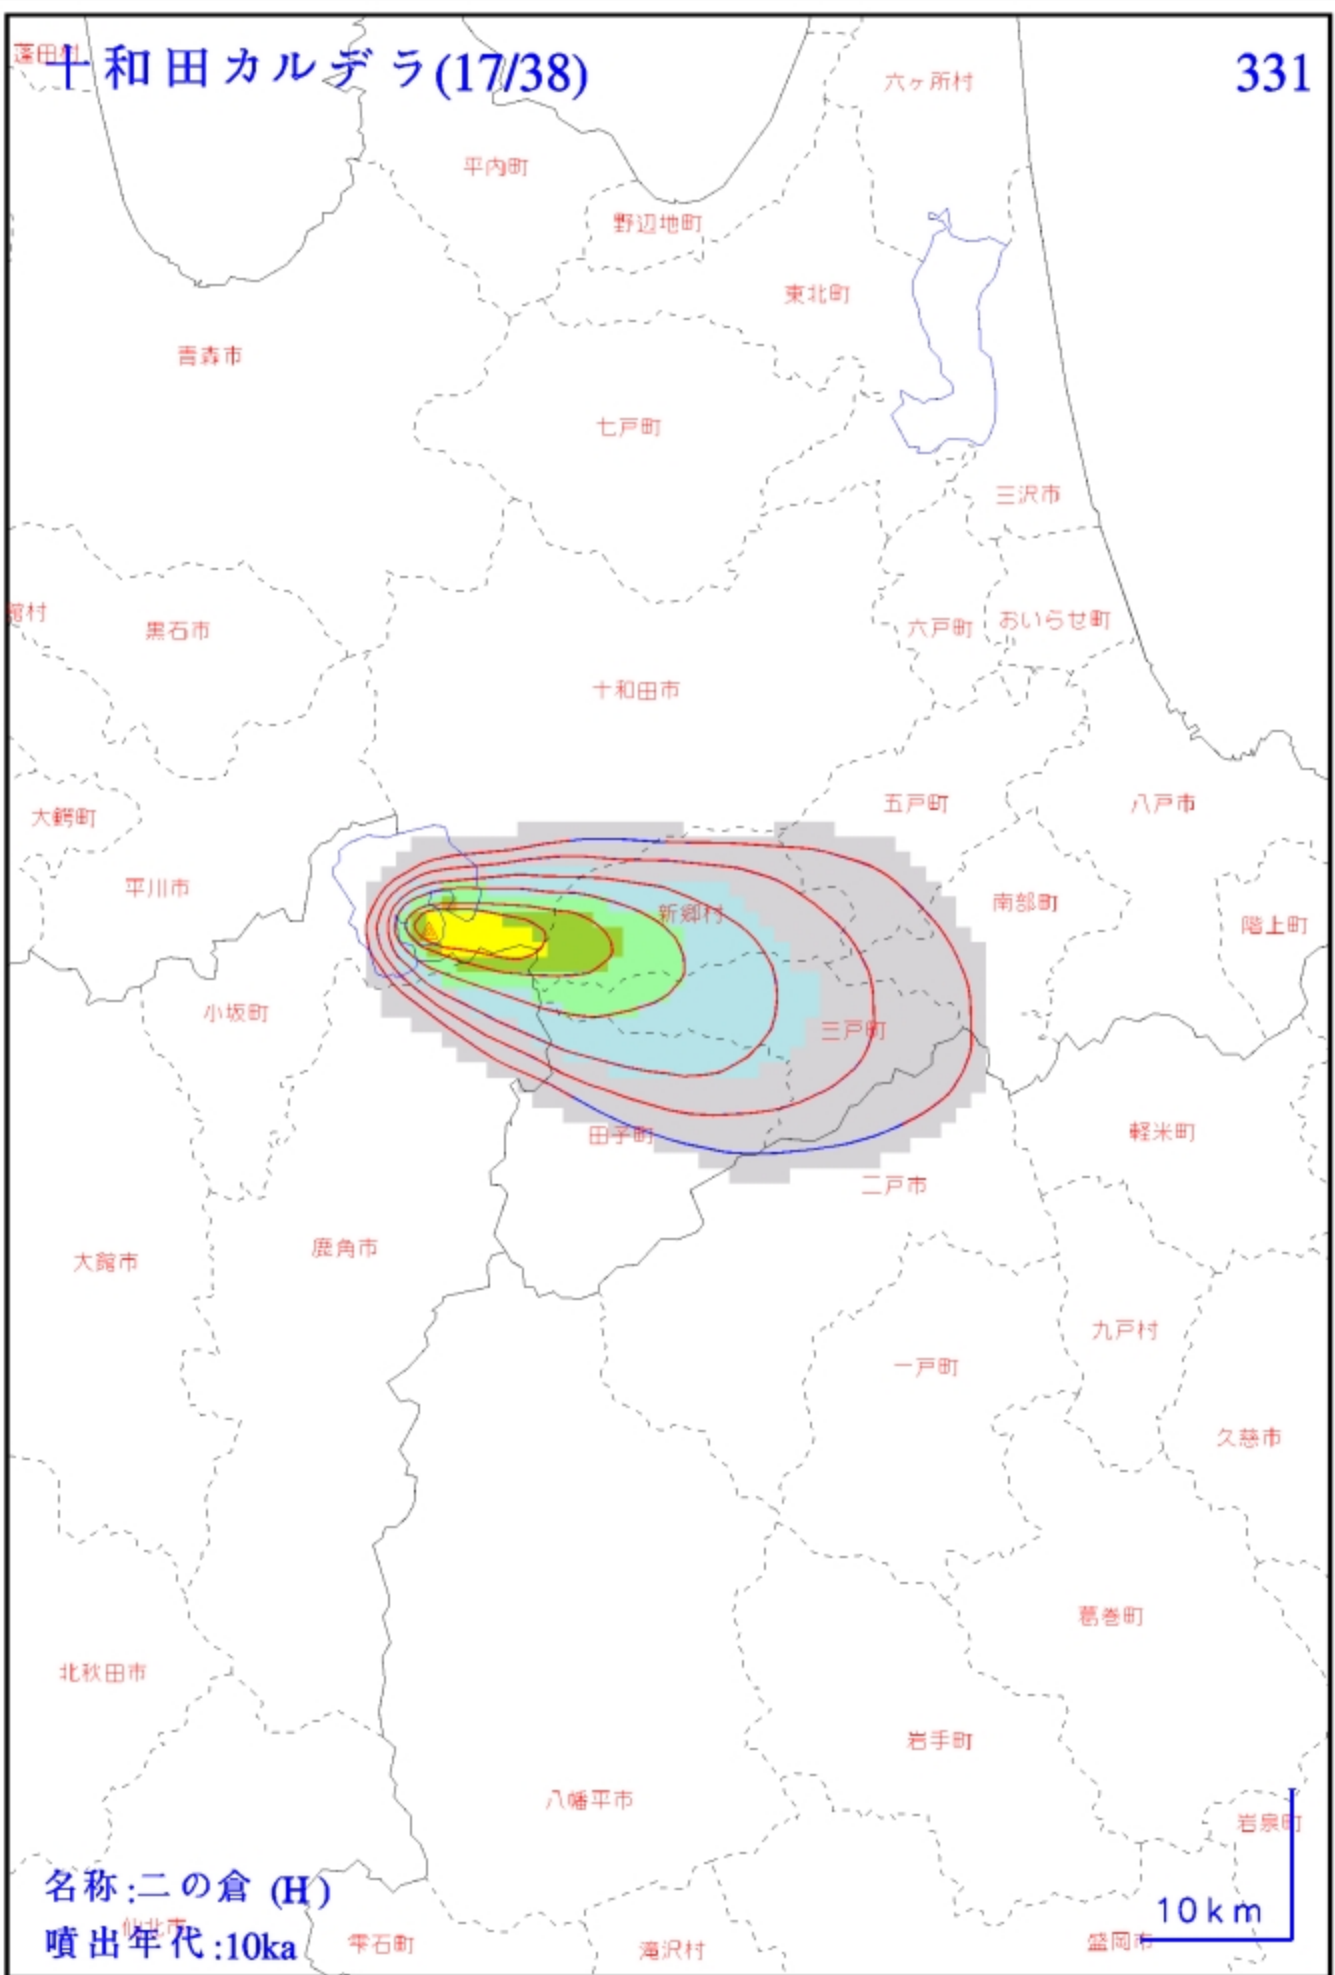

名称:二の倉 (H)
噴出年代:10ka