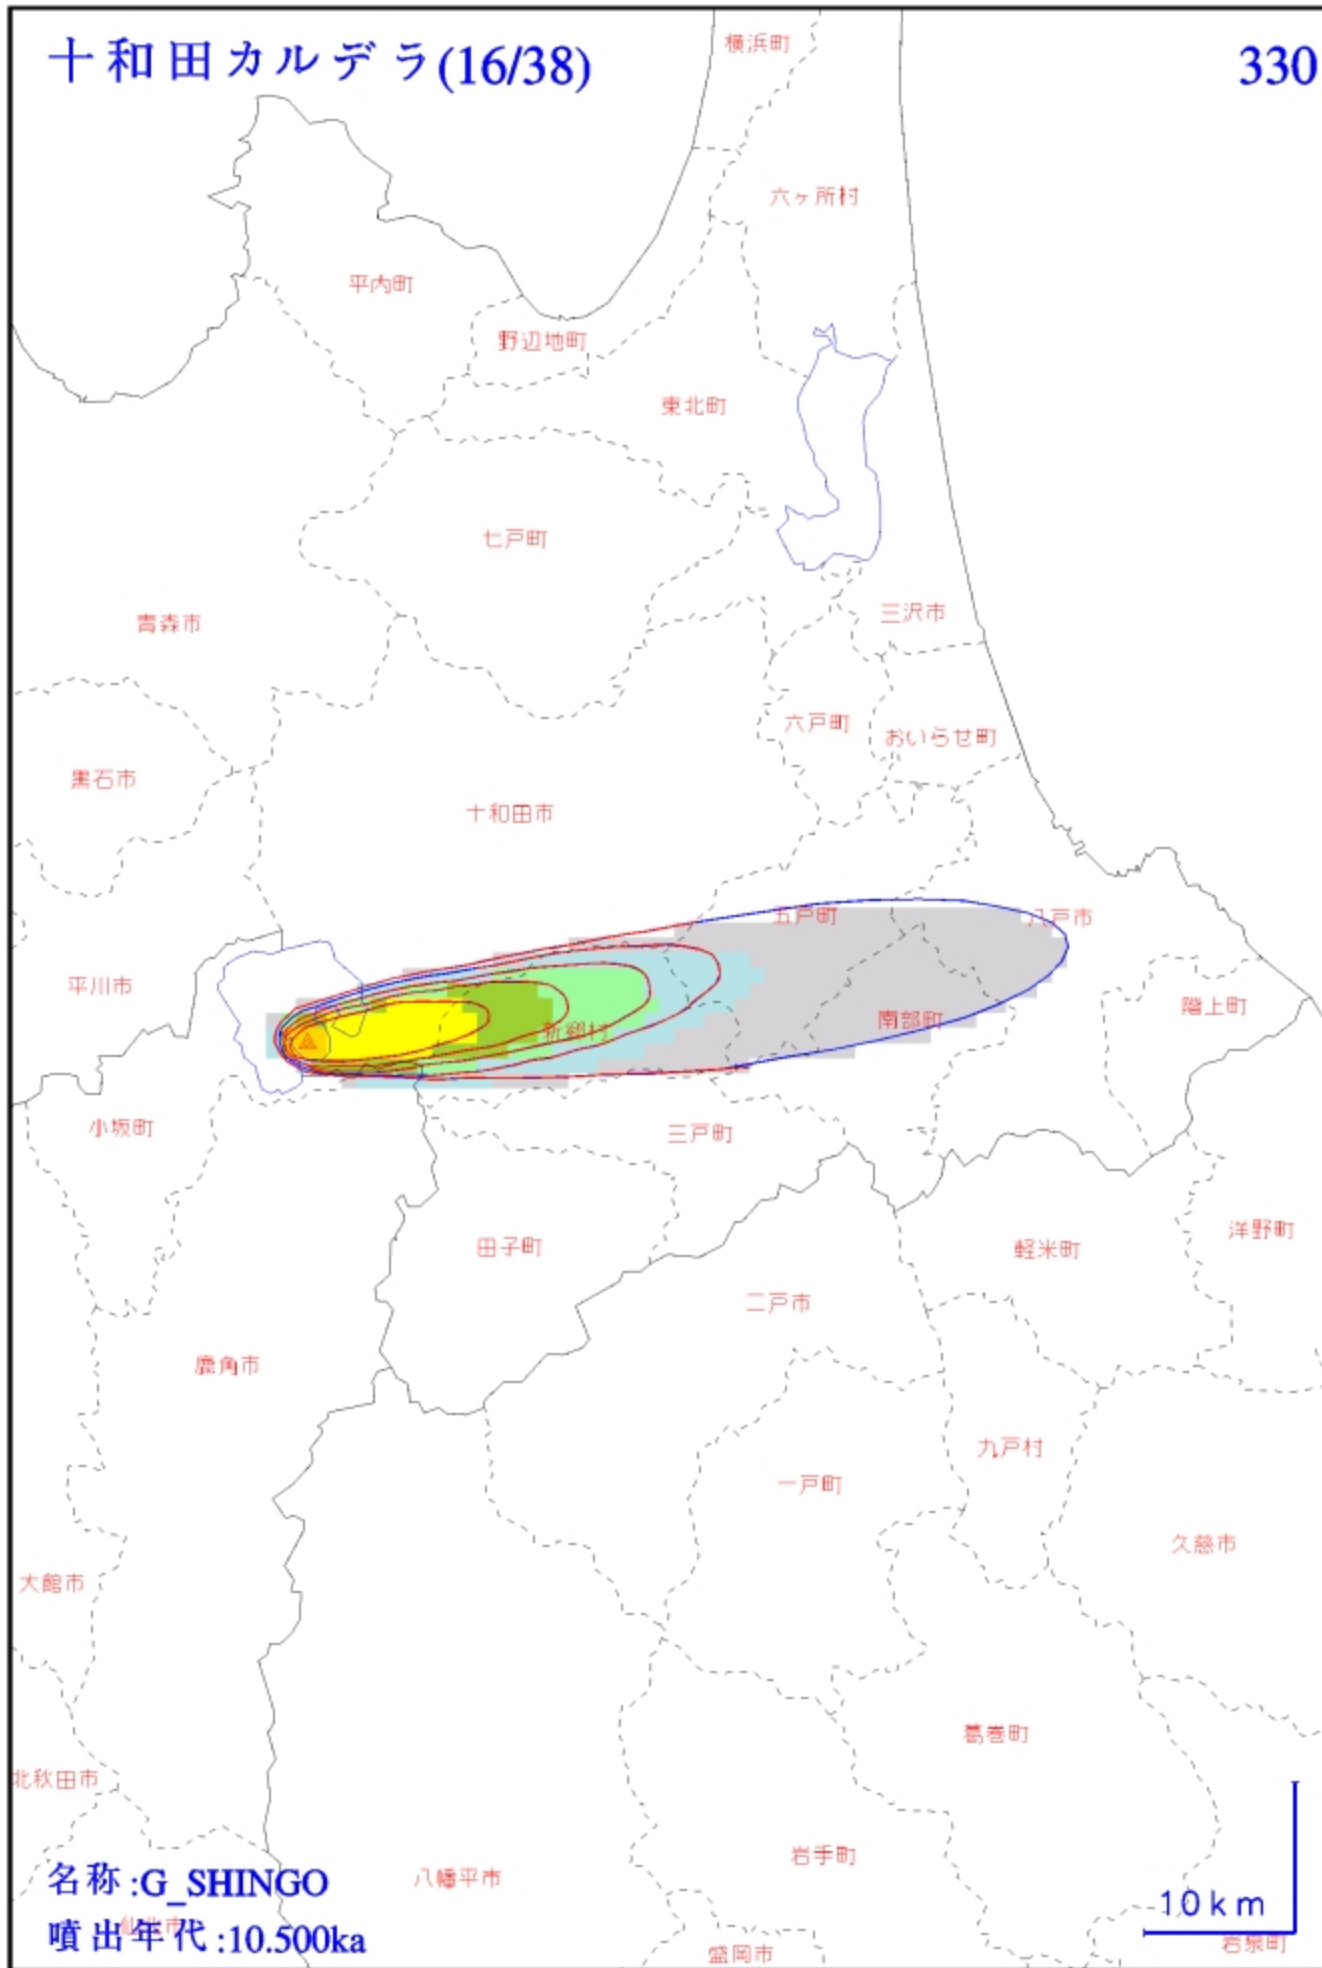

十和田カルデラ(16/38)

330

名称:G_SHINGO
噴出年代:10.500ka