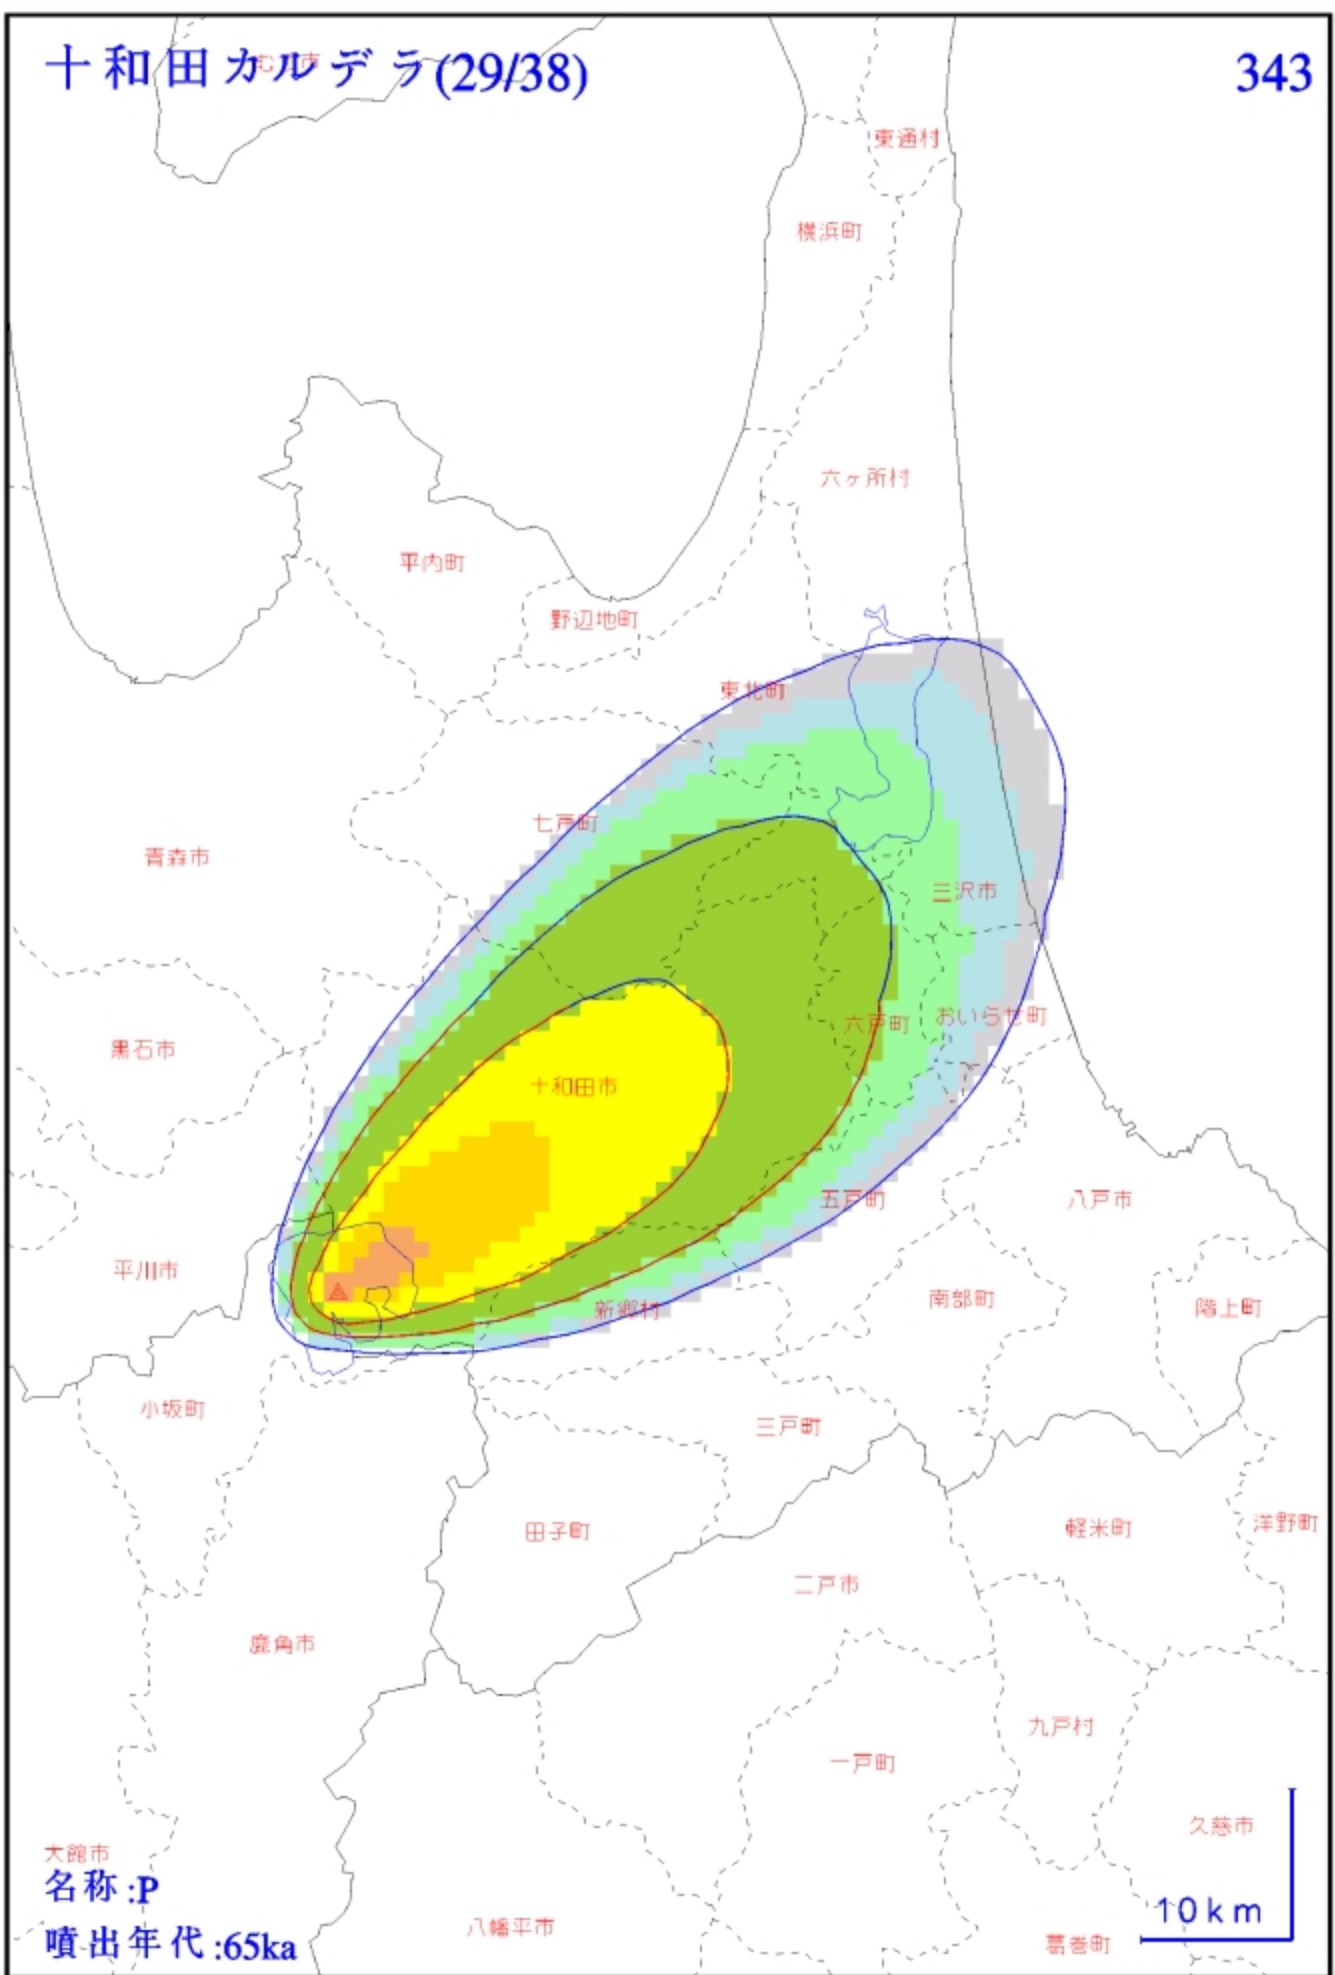

名称 : B_SOBE (To-bの分割)
噴出年代 : 2ka

10 km

十和田カルデラ(8/38)

北海道 322

北海道

秋田県

青森県

岩手県

山形県

宮城県

名称:十和田中掬 (To-Cu)

噴出年代:6ka

100 km

十和田カルデラ(9/38)

323

名称 : C_UTARUBE (To-Cuの分割)

十和田カルデラ(23/38)

337

十和田カルデラ(25/38)

名称 : N_KIRIDA2 (To-BP1の分割)
噴出年代 : 32ka

十和田カルデラ(26/38)

340

名称: N_KIRIDA3 (To-BP1の分割)
噴出年代: 32ka

10 km

名称 :N_KIRIDA4 (To-BPIの分割)

噴出年代 :32ka

10 km

大館市
 名称:P
 噴出年代:65ka

十和田カルデラ(30/38)

344

十和田カルデラ(31/38)

345