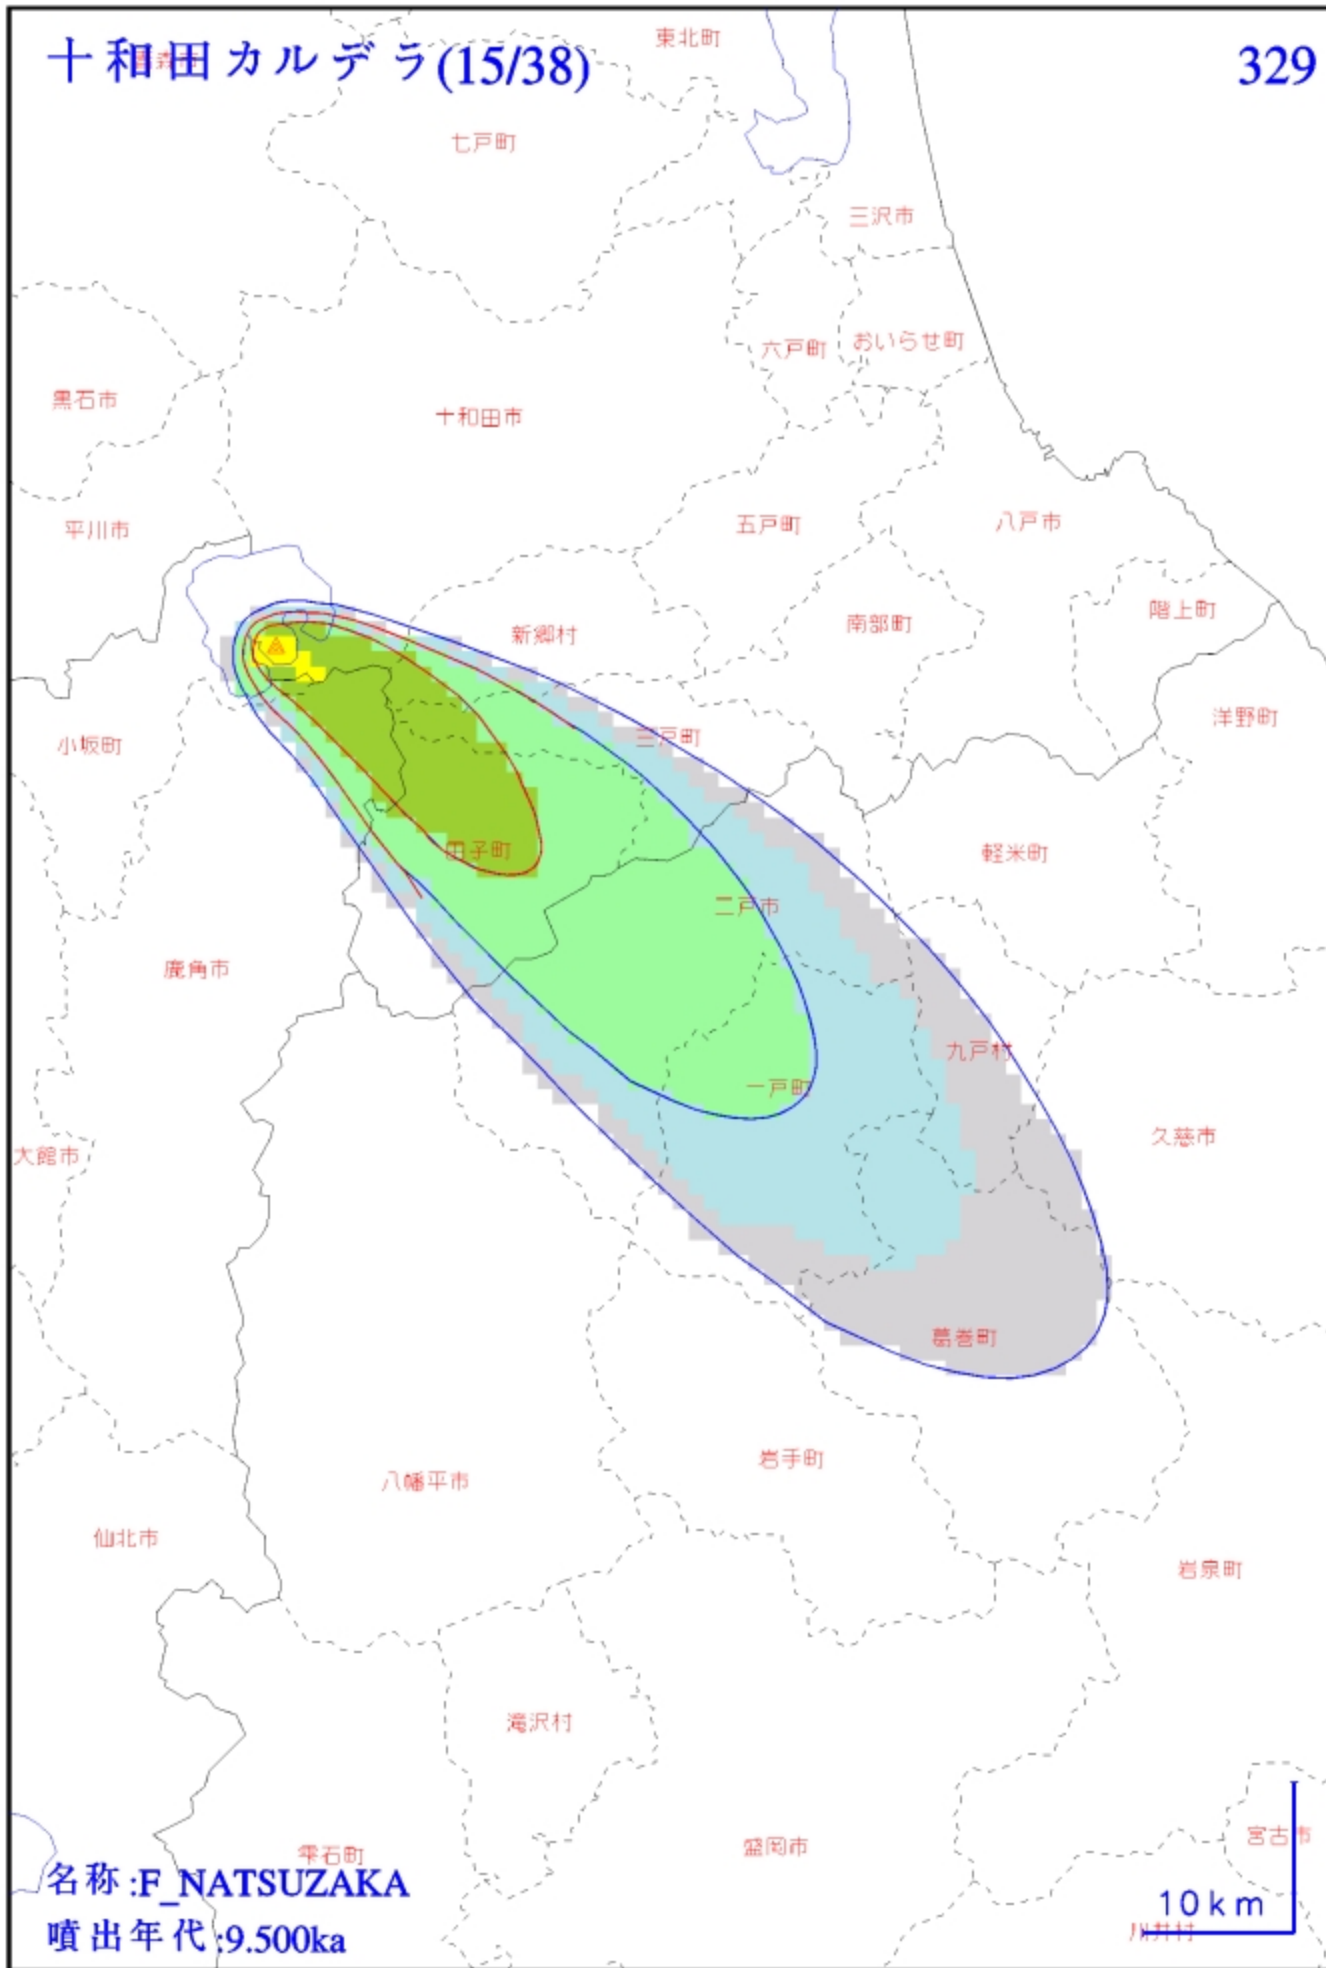

凡例

十和田カルデラ(5/38)

319

名称:十和田b (To-b)

噴出年代:2ka

凡例

十和田カルデラ(6/38)

320

名称 : B_SOBE (To-bの分割)
噴出年代 : 2ka

10 km

十和田カルデラ(8/38)

北海道 322

北海道

秋田県

青森県

岩手県

山形県

宮城県

名称:十和田中掬 (To-Cu)

噴出年代:6ka

100 km

十和田カルデラ(9/38)

323

名称 : C_UTARUBE (To-Cuの分割)

噴出年代 :8.600ka

凡例

名称:F_KABAYAMA

噴出年代:9.500ka

凡例

十和田カルデラ(15/38)

329

十和田カルデラ(16/38)