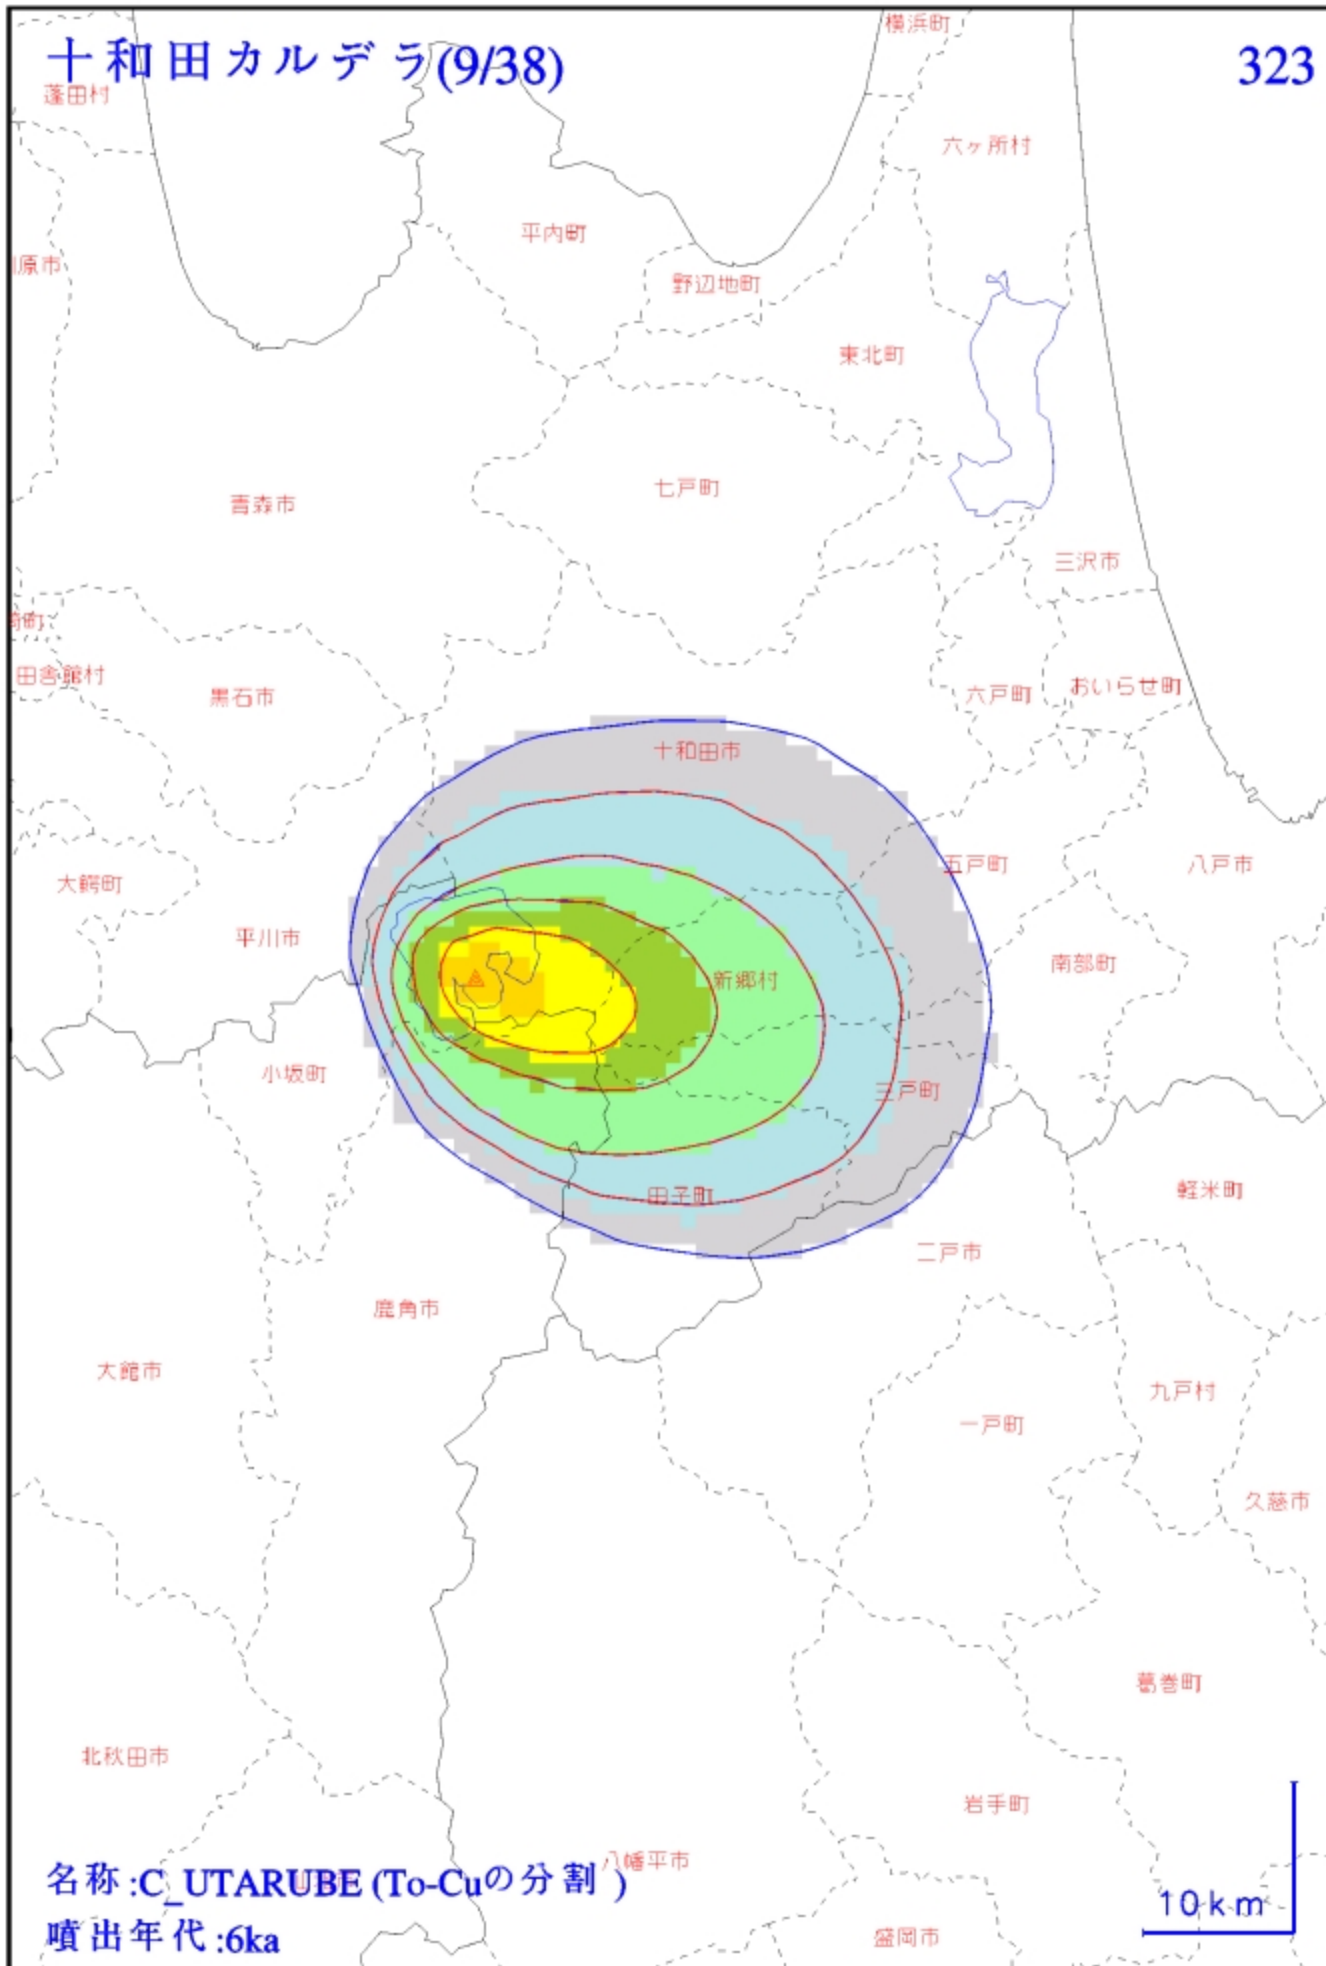

十和田カルデラ(1/38)

315

名称:OY1 (To-aの分割)
噴出年代:1.085ka

10 km

十和田カルデラ(3/38)

317

十和田カルデラ(4/38)

六ヶ所村
318

凡例

十和田カルデラ(5/38)

319

名称:十和田b (To-b)

噴出年代:2ka

凡例

十和田カルデラ(6/38)

320

名称 : B_SOBE (To-bの分割)
噴出年代 : 2ka

10 km

十和田カルデラ(8/38)

北海道 322

北海道

秋田県

青森県

岩手県

山形県

宮城県

名称:十和田中掬 (To-Cu)

噴出年代:6ka

100 km

十和田カルデラ(9/38)

323

名称 : C_UTARUBE (To-Cuの分割)