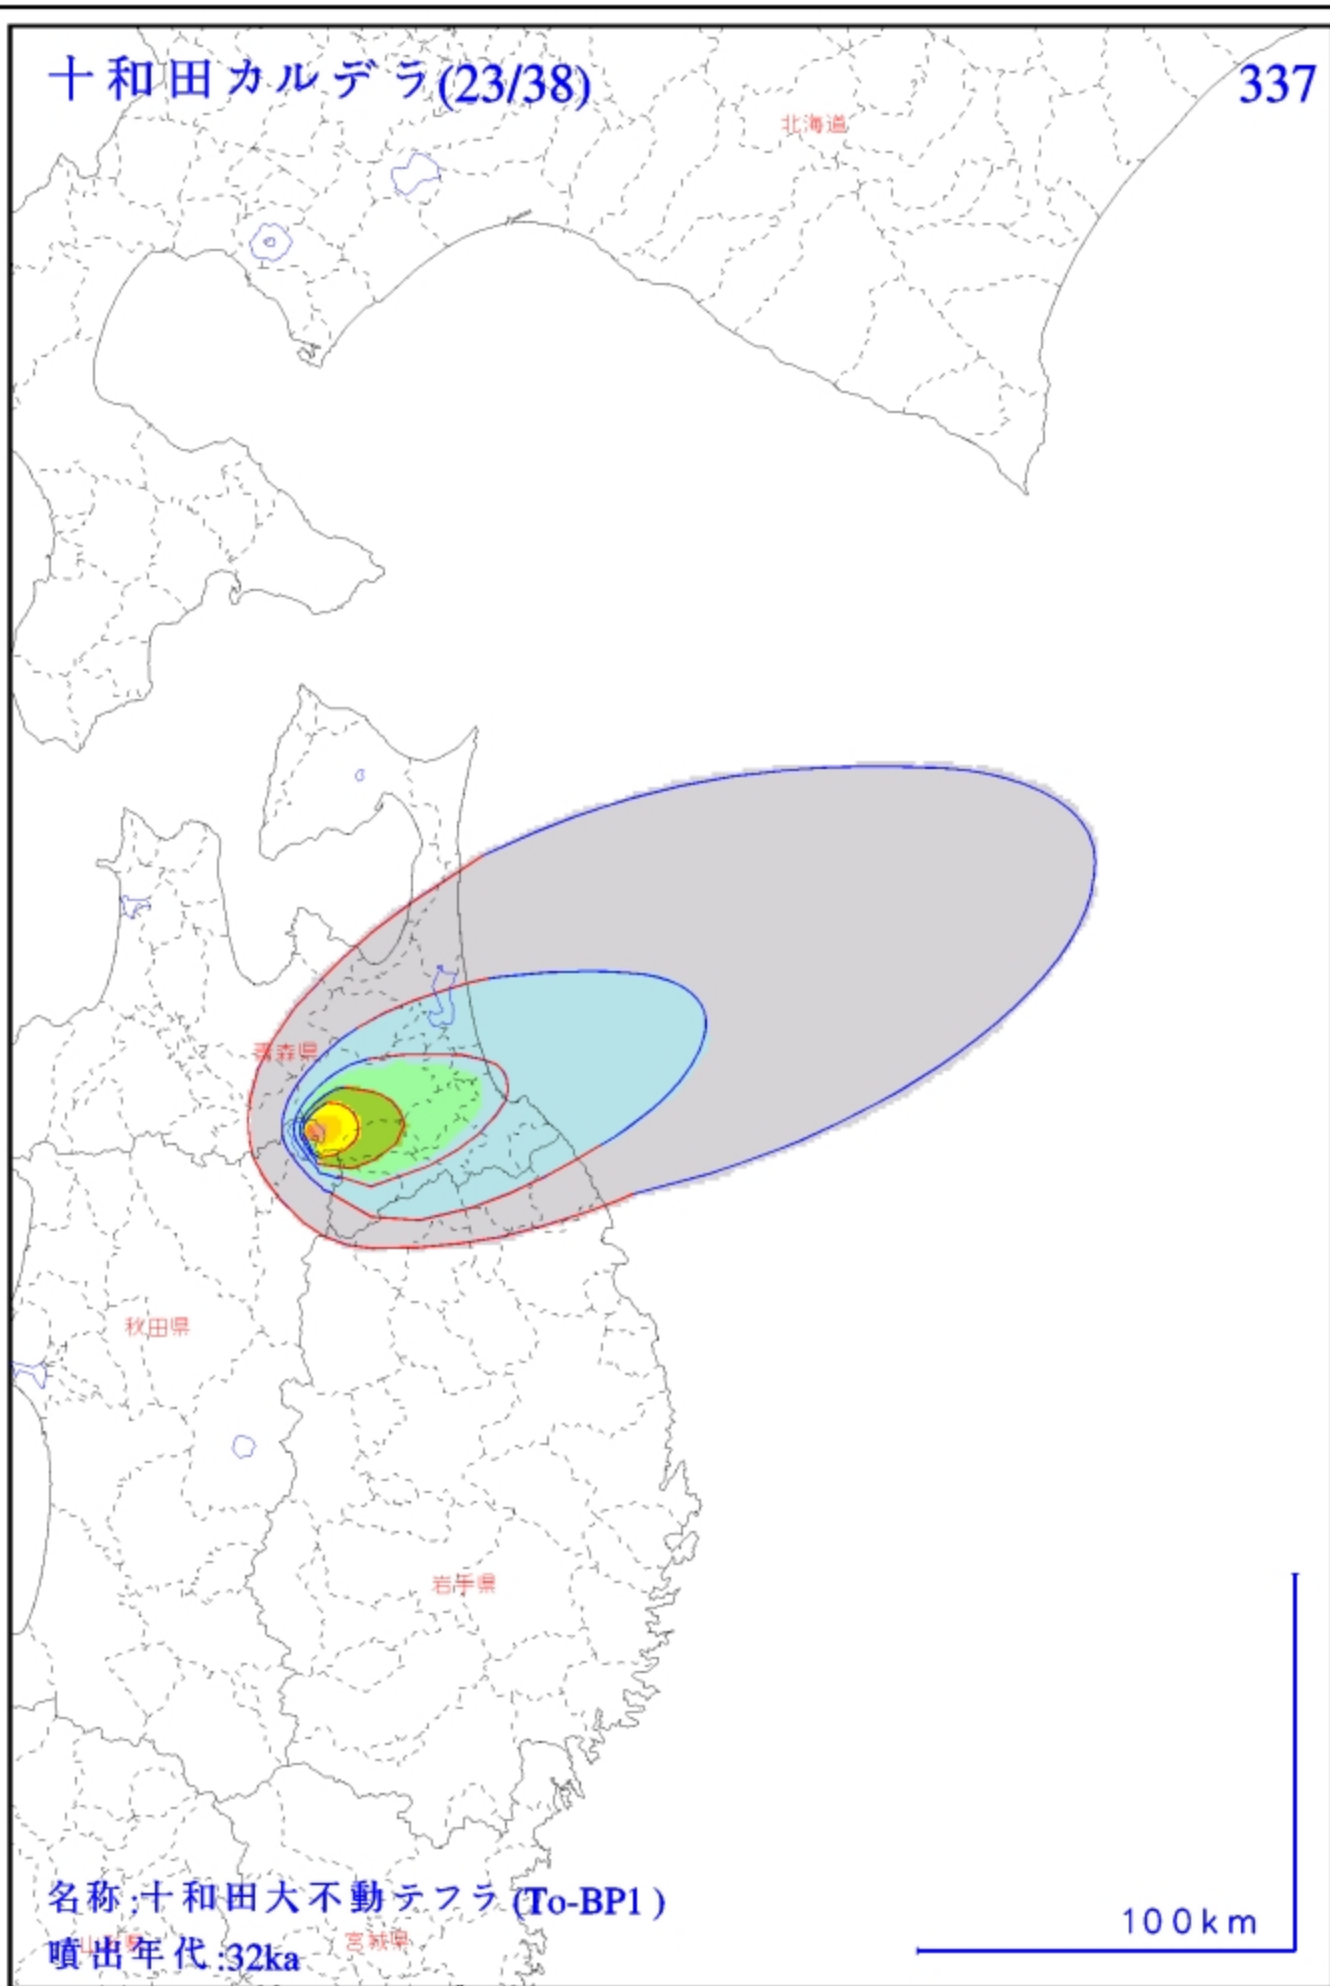

十和田カルデラ(23/38)

337