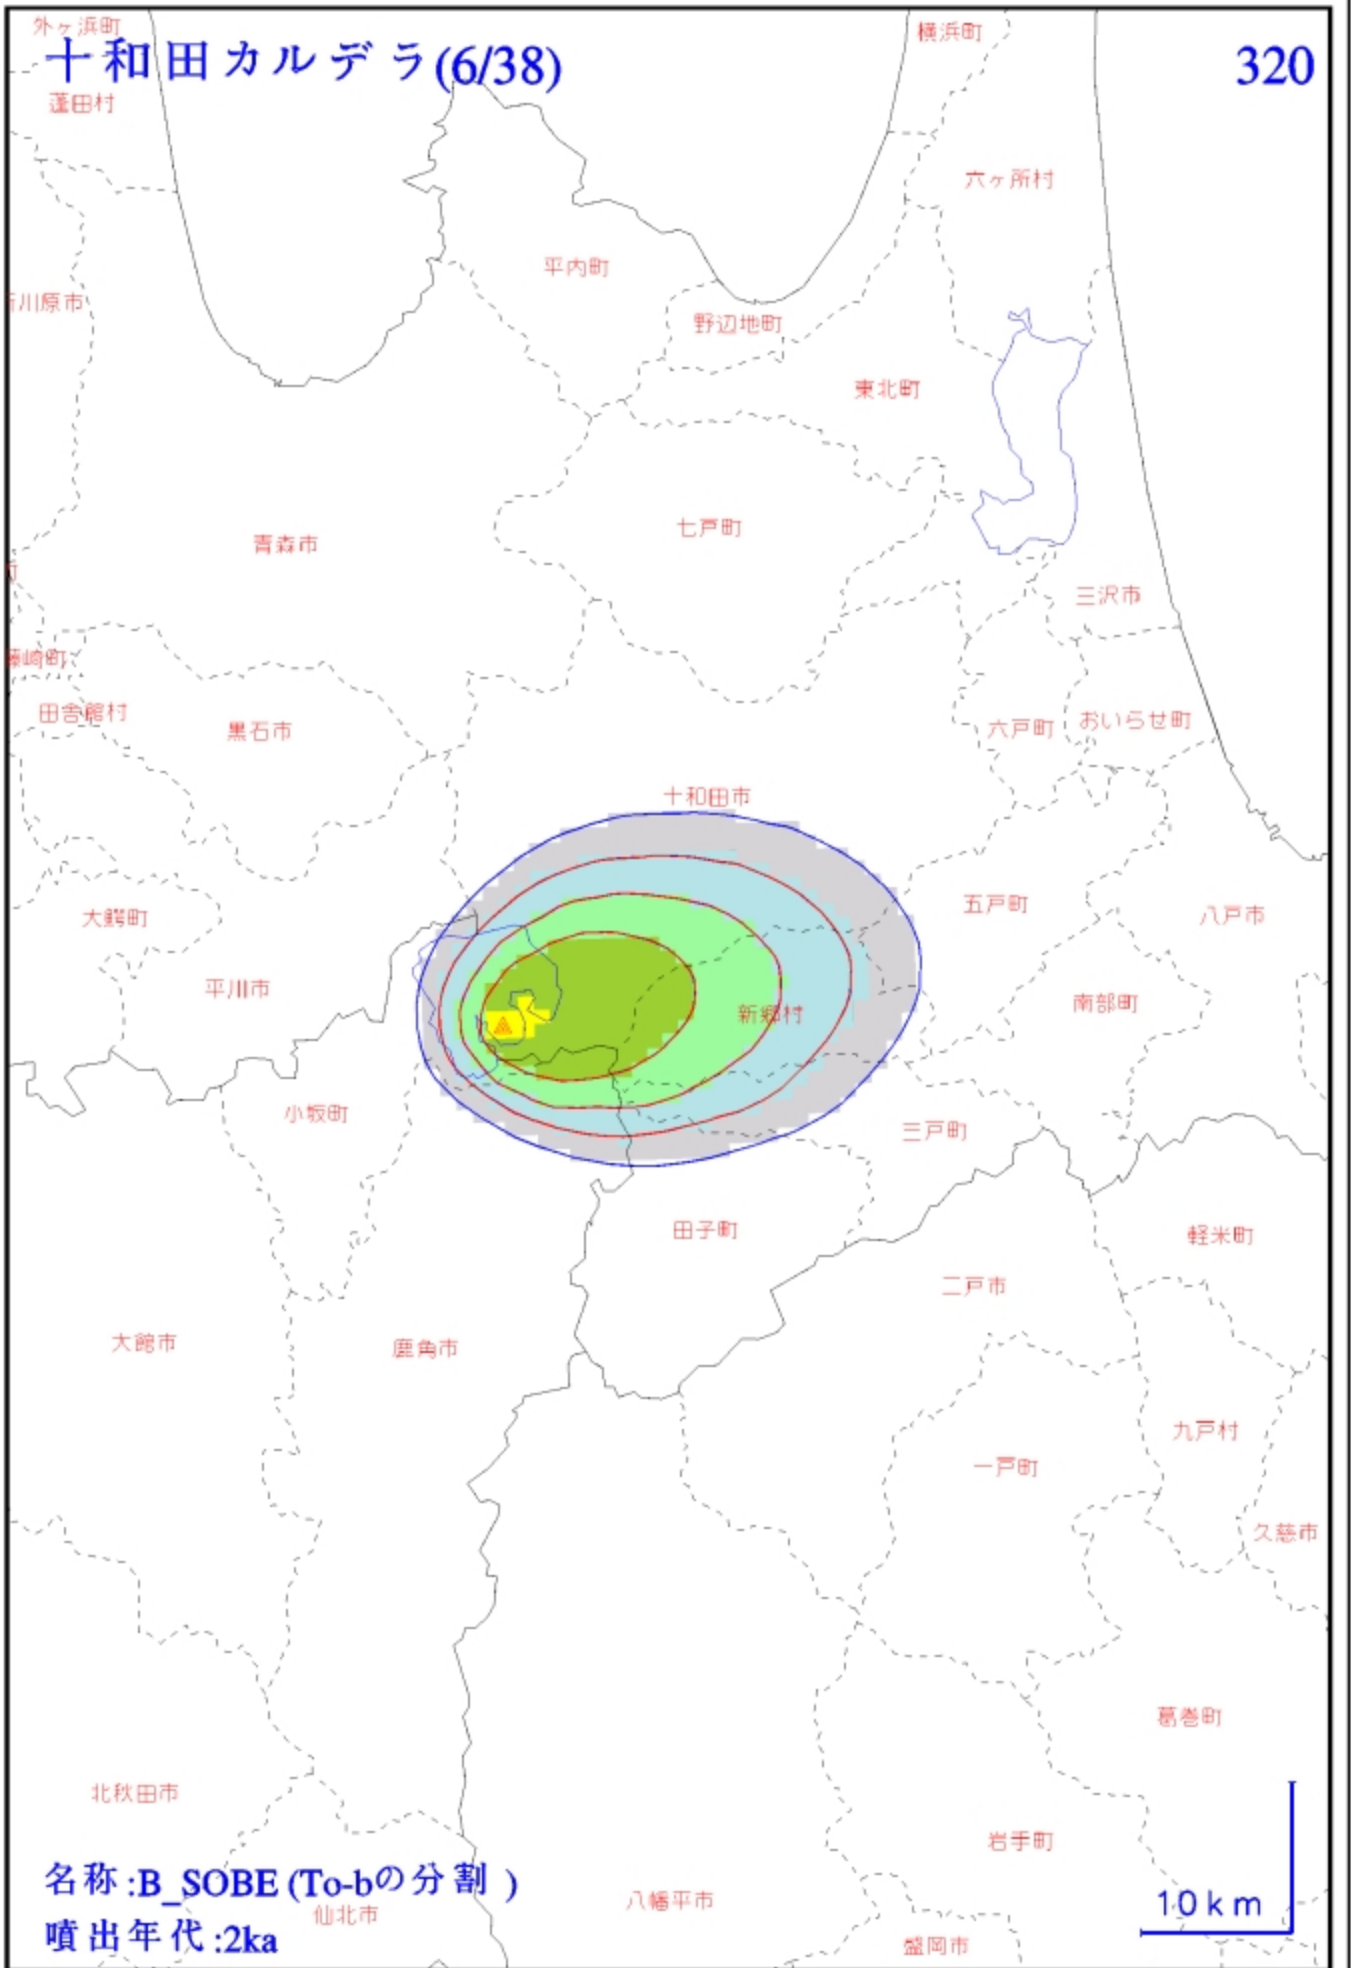

十和田カルデラ(1/38)

315

名称:OY1 (To-aの分割)
噴出年代:1.085ka

10 km

十和田カルデラ(3/38)

317

十和田カルデラ(4/38)

六ヶ所村
318

凡例

十和田カルデラ(5/38)

319

名称:十和田b (To-b)

噴出年代:2ka

凡例

十和田カルデラ(6/38)

320

名称 : B_SOBE (To-bの分割)
噴出年代 : 2ka

10 km

十和田カルデラ(8/38)

北海道 322

北海道

秋田県

青森県

岩手県

山形県

宮城県

名称:十和田中掬 (To-Cu)

噴出年代:6ka

100 km

十和田カルデラ(9/38)

323

名称 : C_UTARUBE (To-Cuの分割)