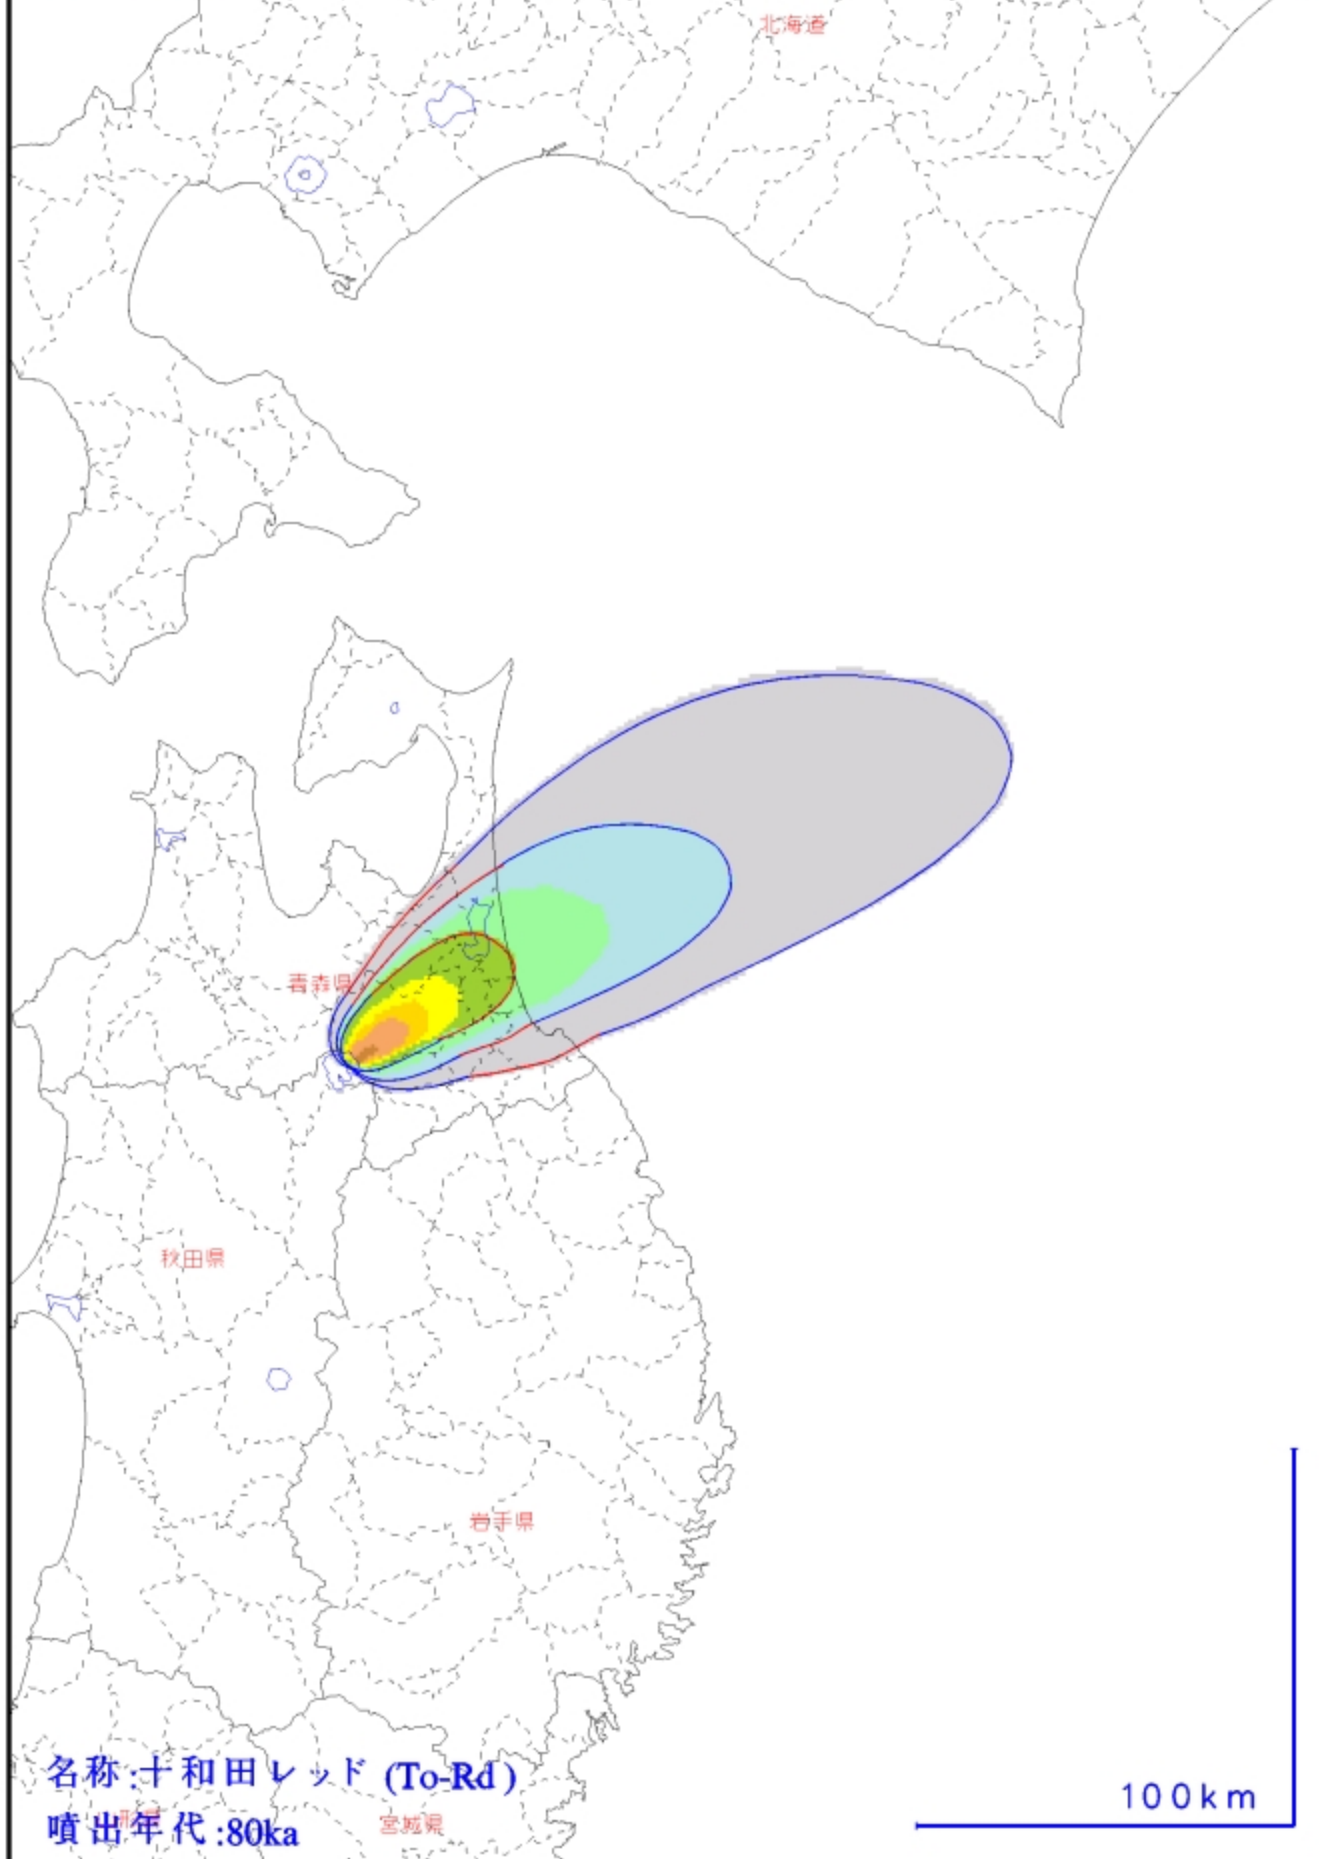

名称 : B_SOBE (To-bの分割)
噴出年代 : 2ka

10 km

十和田カルデラ(8/38)

北海道 322

北海道

秋田県

青森県

岩手県

山形県

宮城県

名称:十和田中掬 (To-Cu)

噴出年代:6ka

100 km

十和田カルデラ(9/38)

323

名称 : C_UTARUBE (To-Cuの分割)

名称 :N_KIRIDA4 (To-BPIの分割)

噴出年代 :32ka

10 km

大館市
 名称:P
 噴出年代:65ka

十和田カルデラ(30/38)

344

十和田カルデラ(31/38)

345