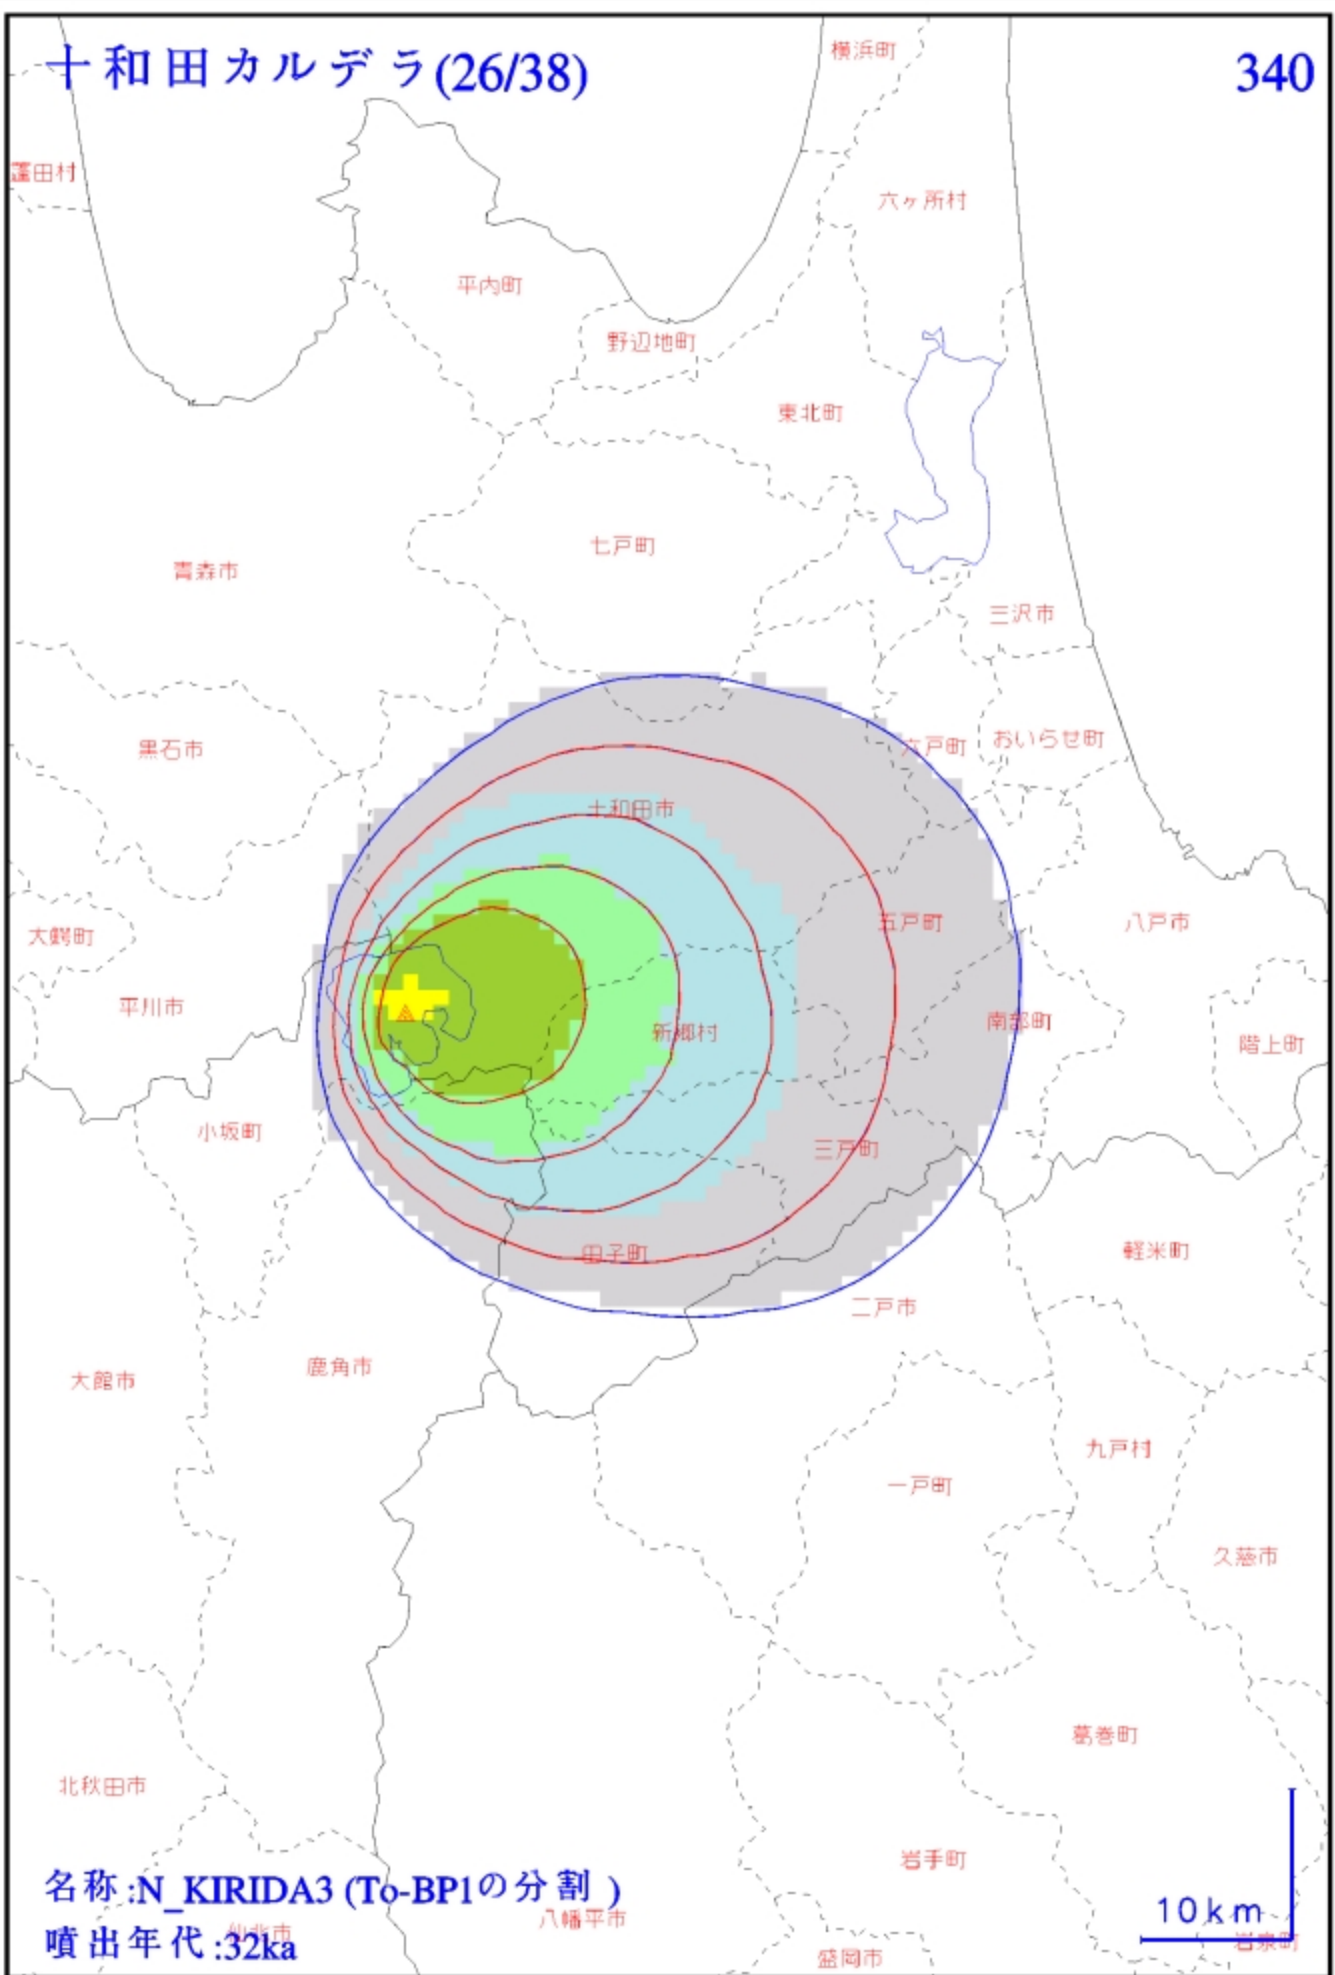

十和田カルデラ(1/38)

315

名称:OY1 (To-aの分割)
噴出年代:1.085ka

10 km

十和田カルデラ(3/38)

317

十和田カルデラ(4/38)

六ヶ所村
318

名称 : B_SOBE (To-bの分割)
噴出年代 : 2ka

10 km

十和田カルデラ(8/38)

北海道 322

北海道

秋田県

青森県

岩手県

十和田カルデラ(23/38)

337

十和田カルデラ(25/38)

名称 : N_KIRIDA2 (To-BP1の分割)
噴出年代 : 32ka

十和田カルデラ(26/38)

340

名称: N_KIRIDA3 (To-BP1の分割)
噴出年代: 32ka

10 km

名称 :N_KIRIDA4 (To-BPIの分割)

噴出年代 :32ka

10 km

大館市
 名称:P
 噴出年代:65ka

十和田カルデラ(30/38)

344

十和田カルデラ(31/38)

345