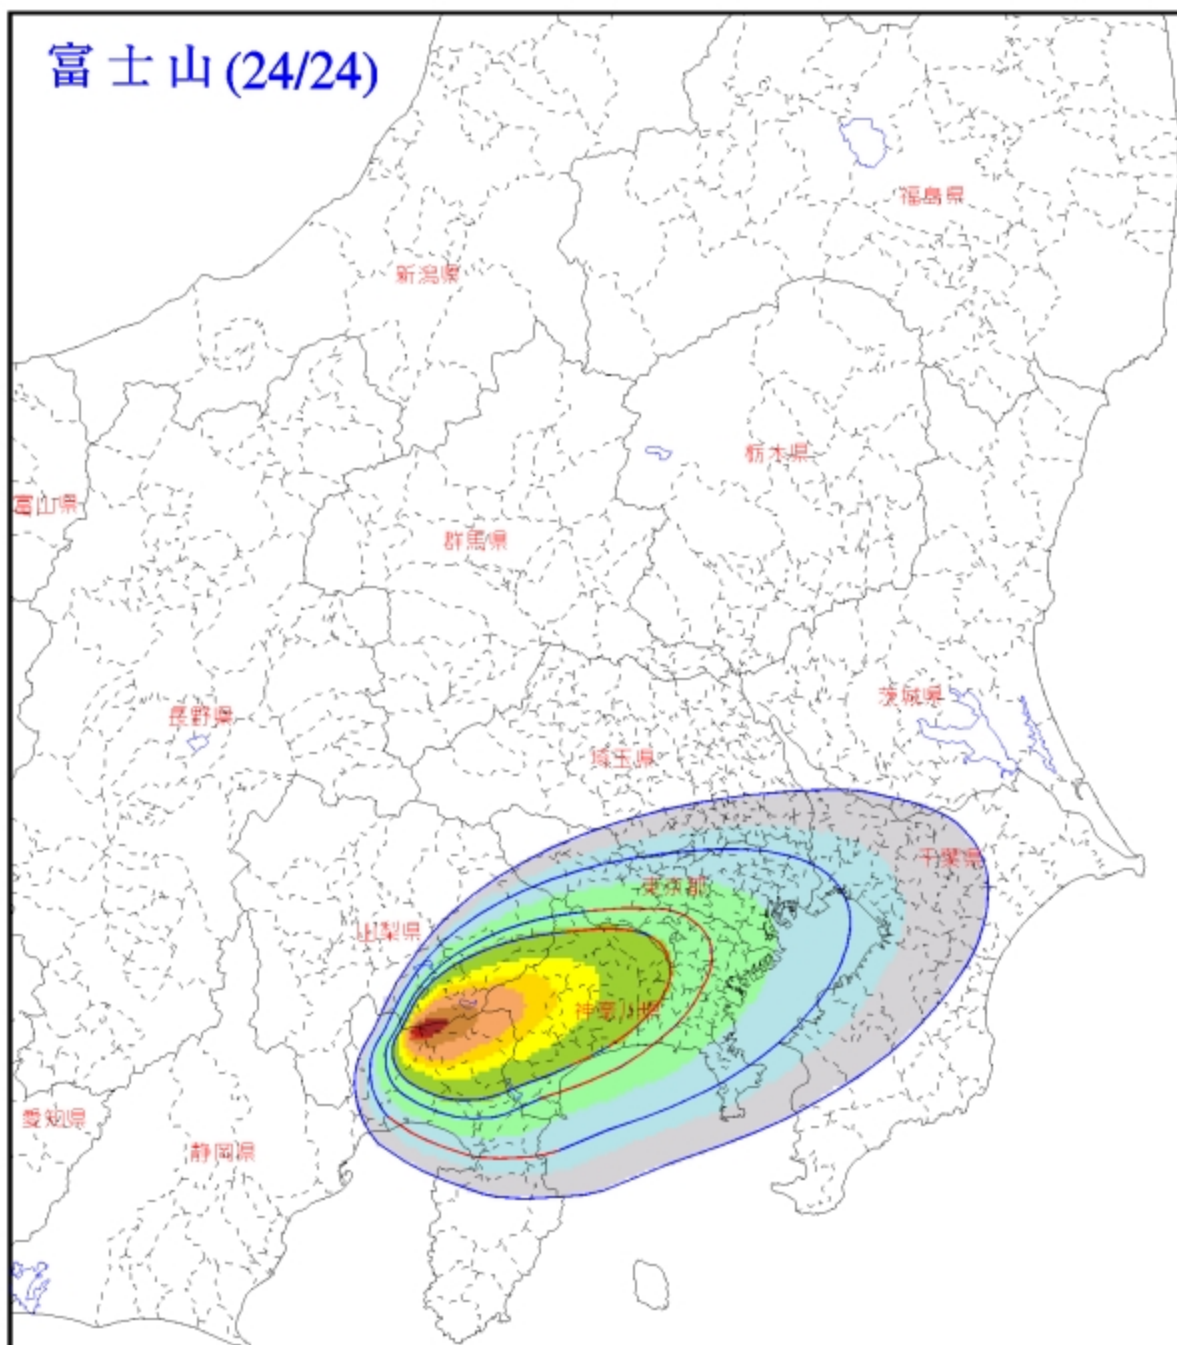

162

名称:富士裾野第2スコリア (F-Su2)
噴出年代:36ka

利島村 10 km

富士山(22/24)

163

富士山(23/24)

名称:富士吉岡 (F-YP)
噴出年代:70ka

10 km