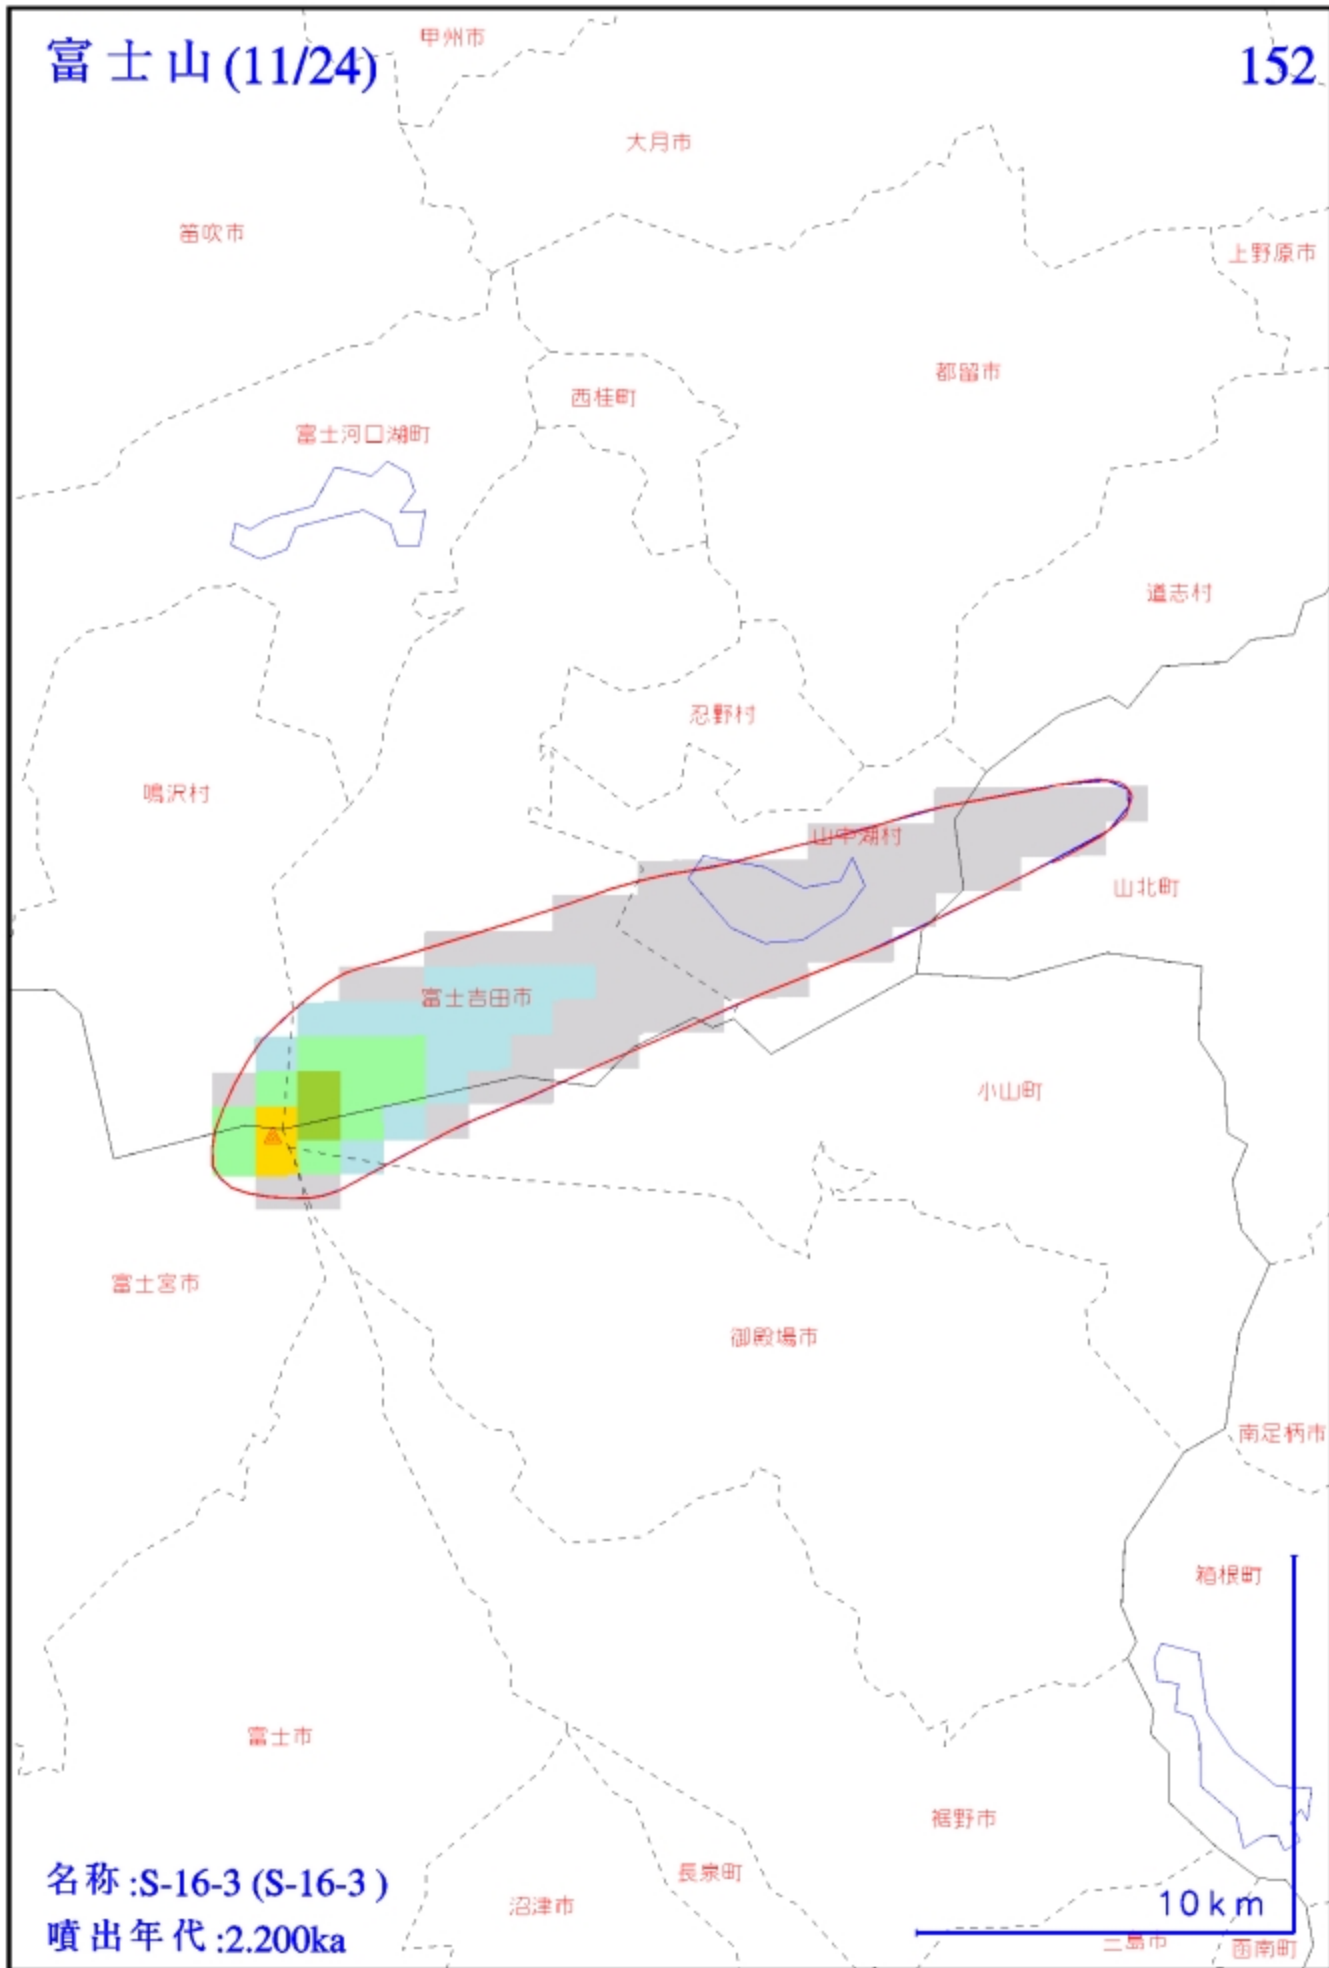

5 km

凡例

富士山(4/24)

145

富士河口湖町

名称:天神山-伊賀殿山 (TIG)

噴出年代:1.200ka

富士吉田市

5 km

凡例

御殿場市

裾野市

名称:かん霧スロリア (KNS)

噴出年代:1.500ka

5 km

凡例

噴出年代:2.200ka

10 km

凡例

南牧村
富士山(9/24)
川上村

150

名称 :S-18 (S-18)
噴出年代 :2.200ka

10 km

富士山(10/24)

由良市

大月市 151

凡例

名称 :S-16-3 (S-16-3)

噴出年代 :2.200ka

凡例

富士山(12/24)

153