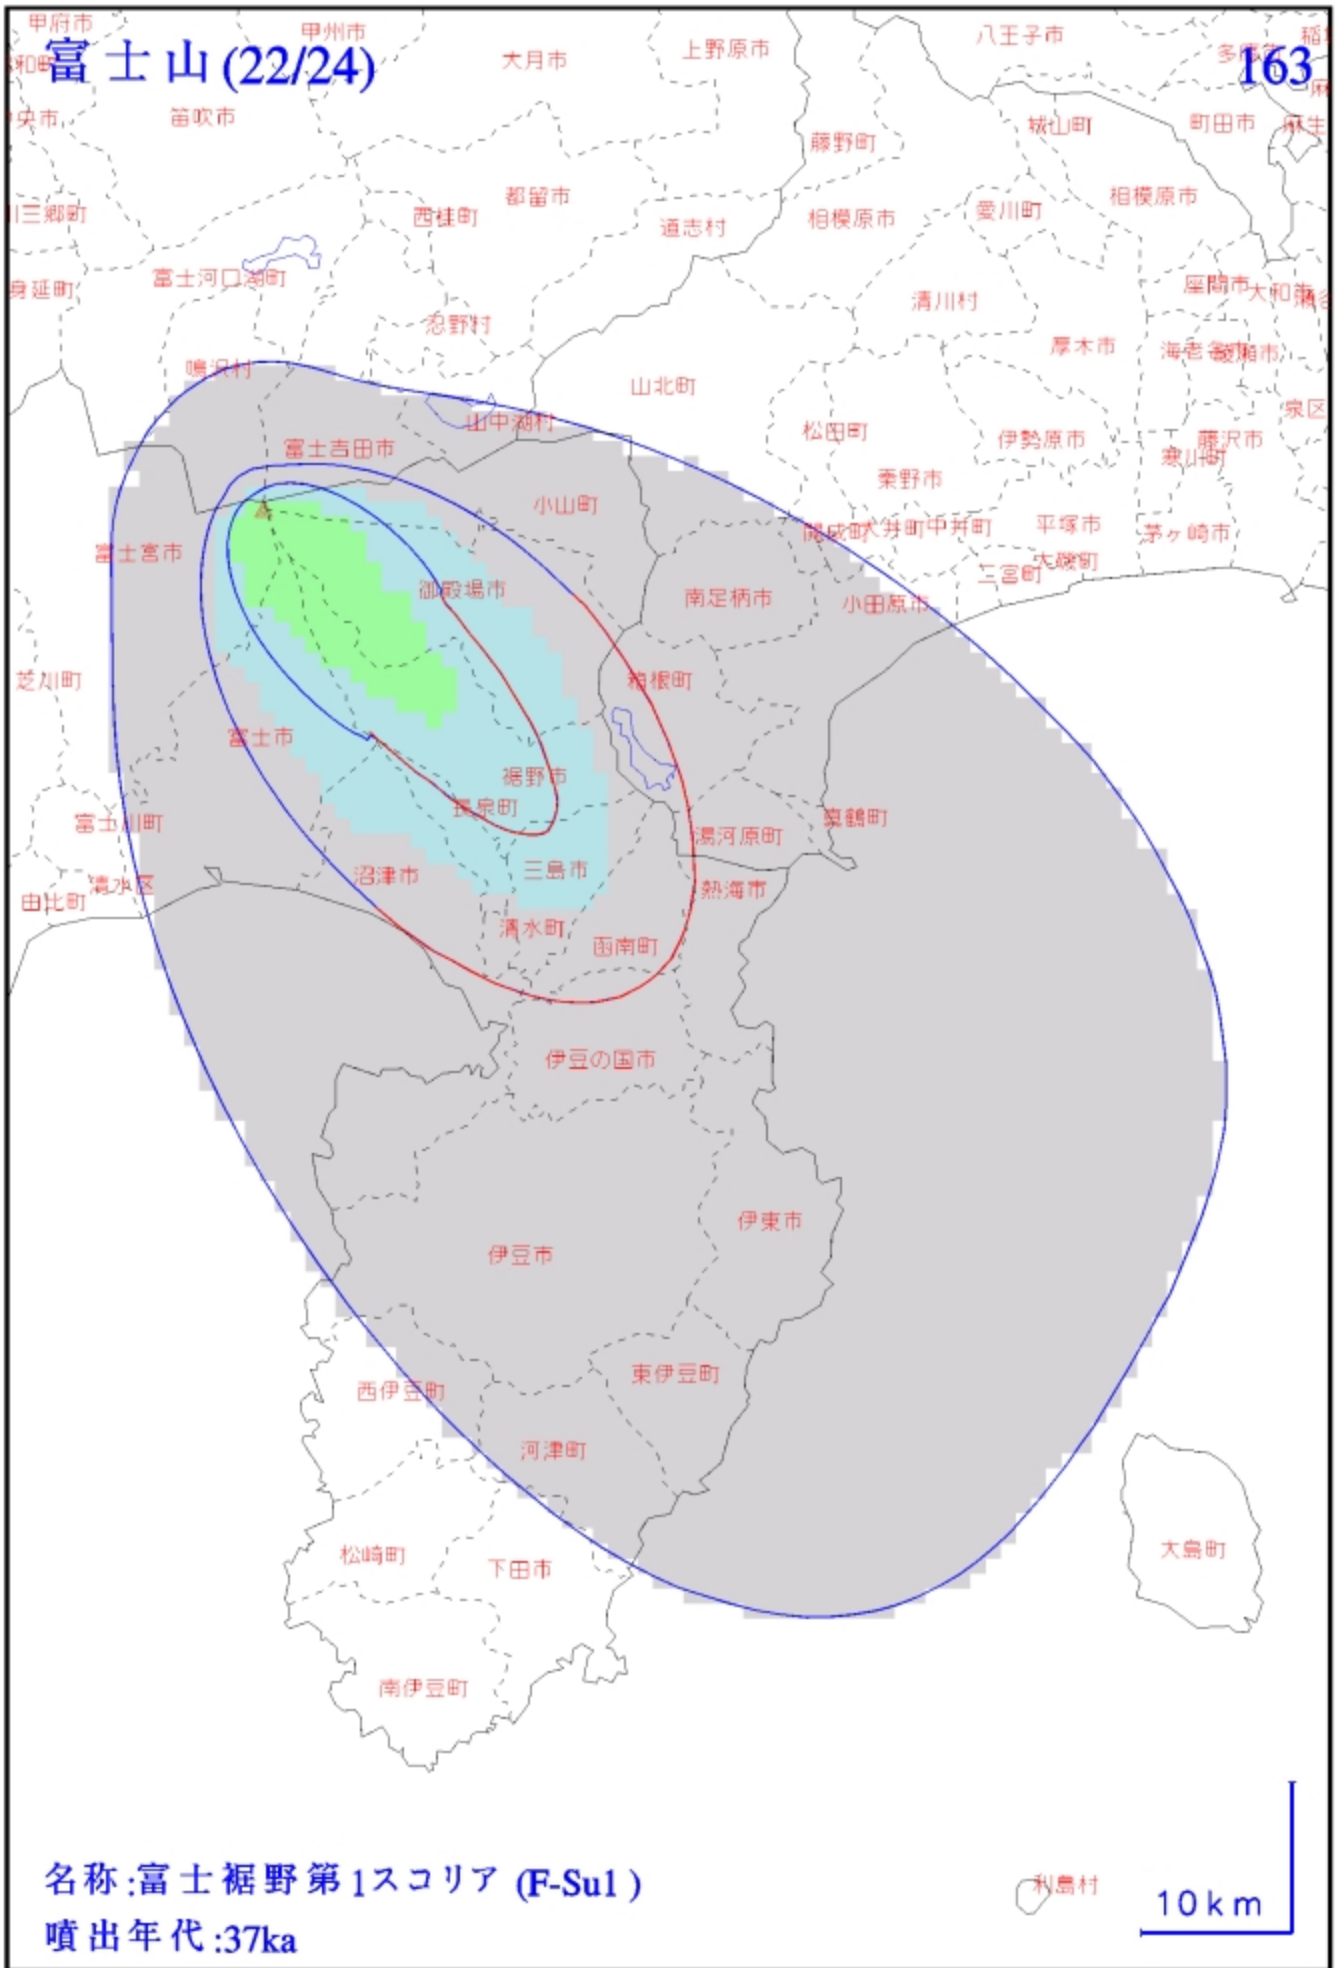

富士山(22/24)

163