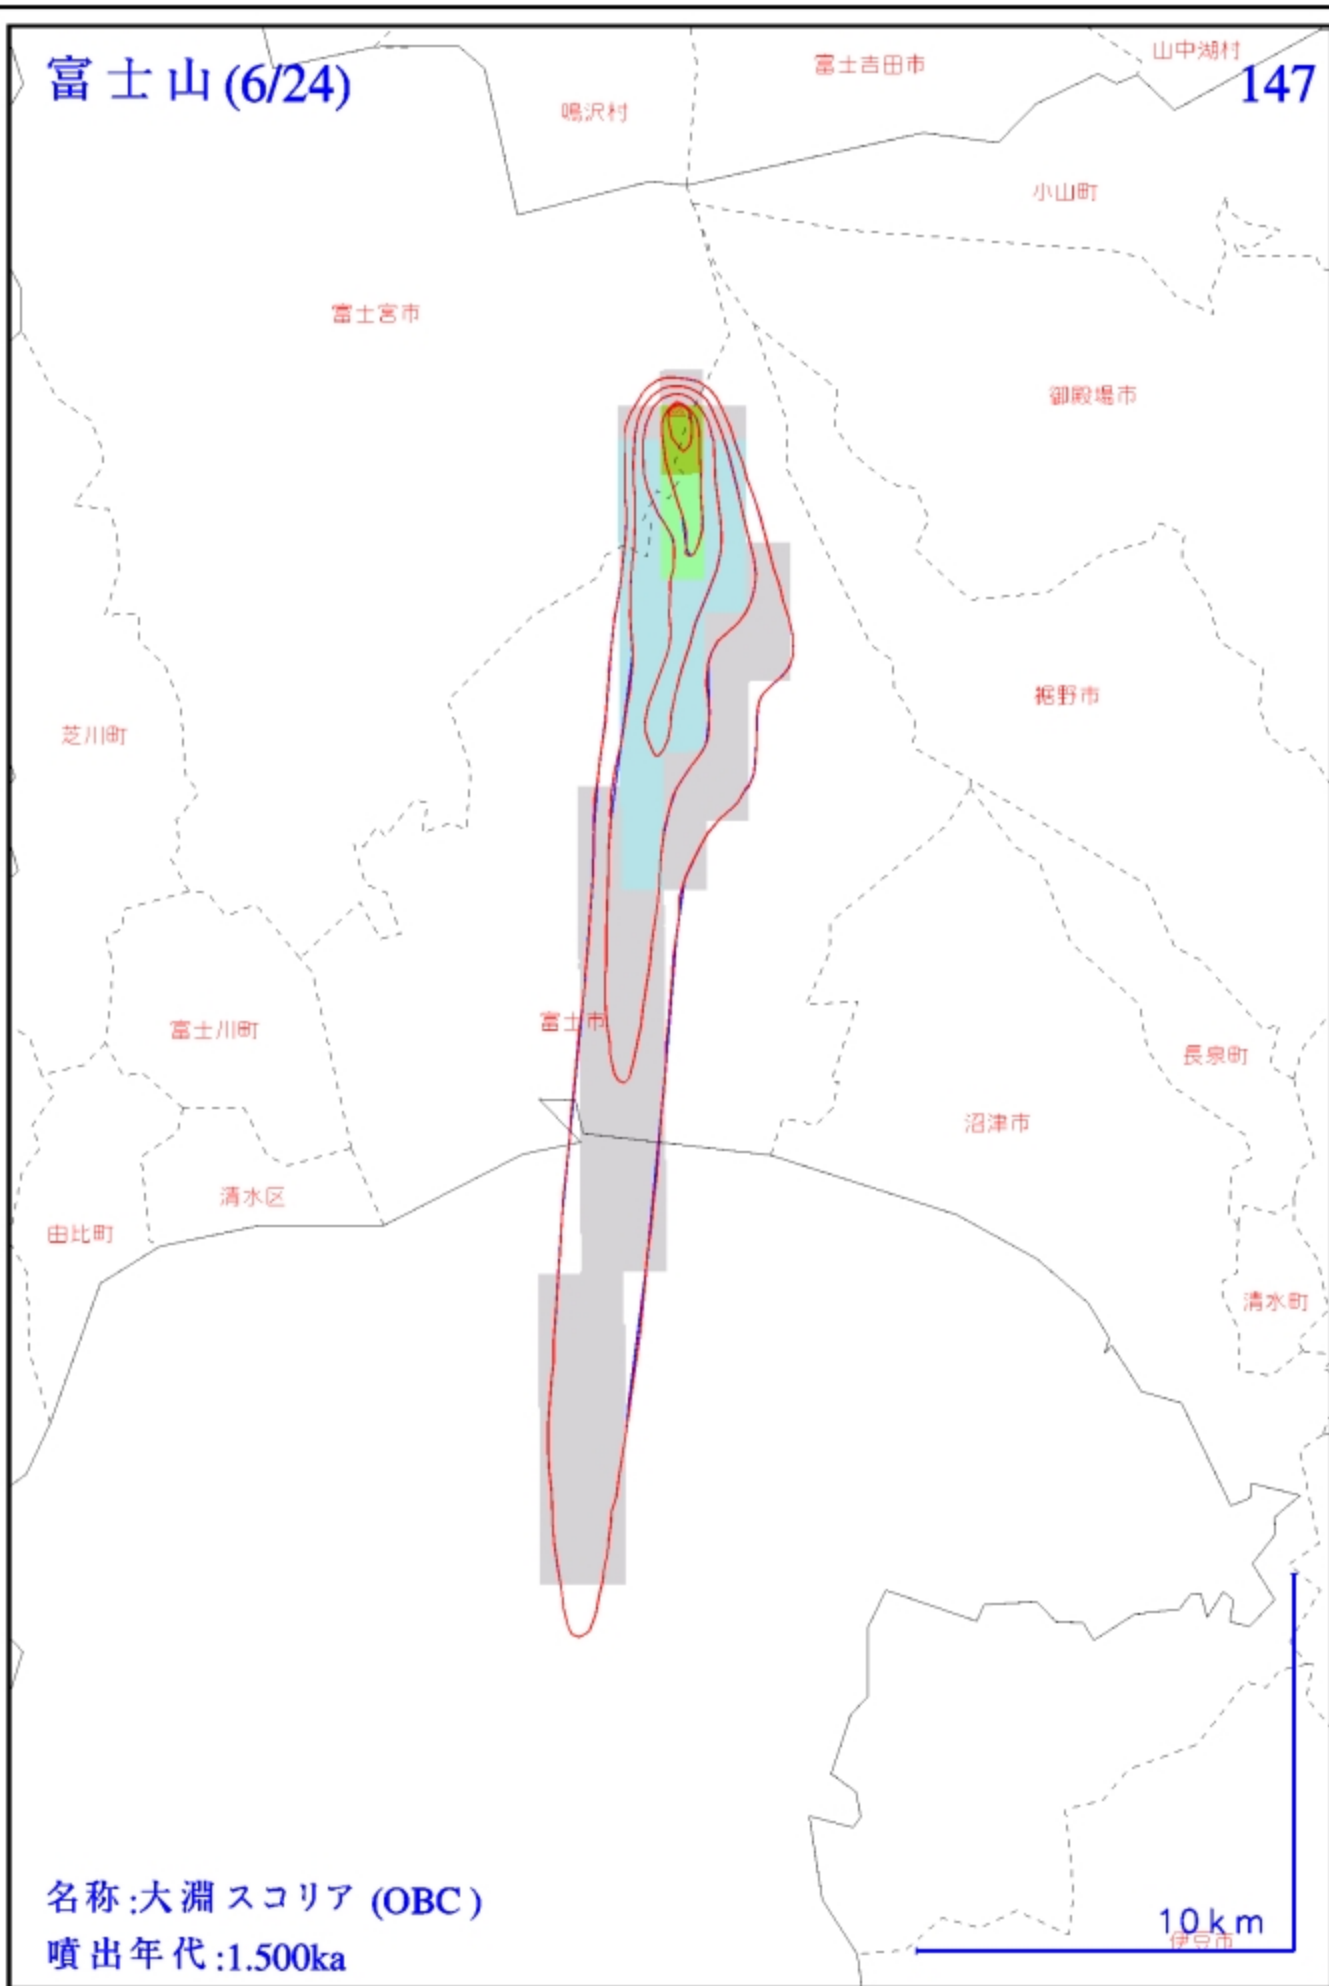

5 km

凡例

富士山(4/24)

145

富士河口湖町

名称:天神山-伊賀殿山 (TIG)

噴出年代:1.200ka

富士吉田市

5 km

凡例

御殿場市

裾野市

名称:かん霧スロリア (KNS)

噴出年代:1.500ka

5 km

凡例

富士山 (6/24)

147

名称:大淵スコリア (OBC)

噴出年代:1.500ka

凡例

富士山 (8/24)

149

名称:湯船第2スコリア (Yu-2)

噴出年代:2.200ka

10 km

凡例

南牧村
富士山(9/24)
川上村

150

名称 :S-18 (S-18)
噴出年代 :2.200ka

10 km

富士山(10/24)