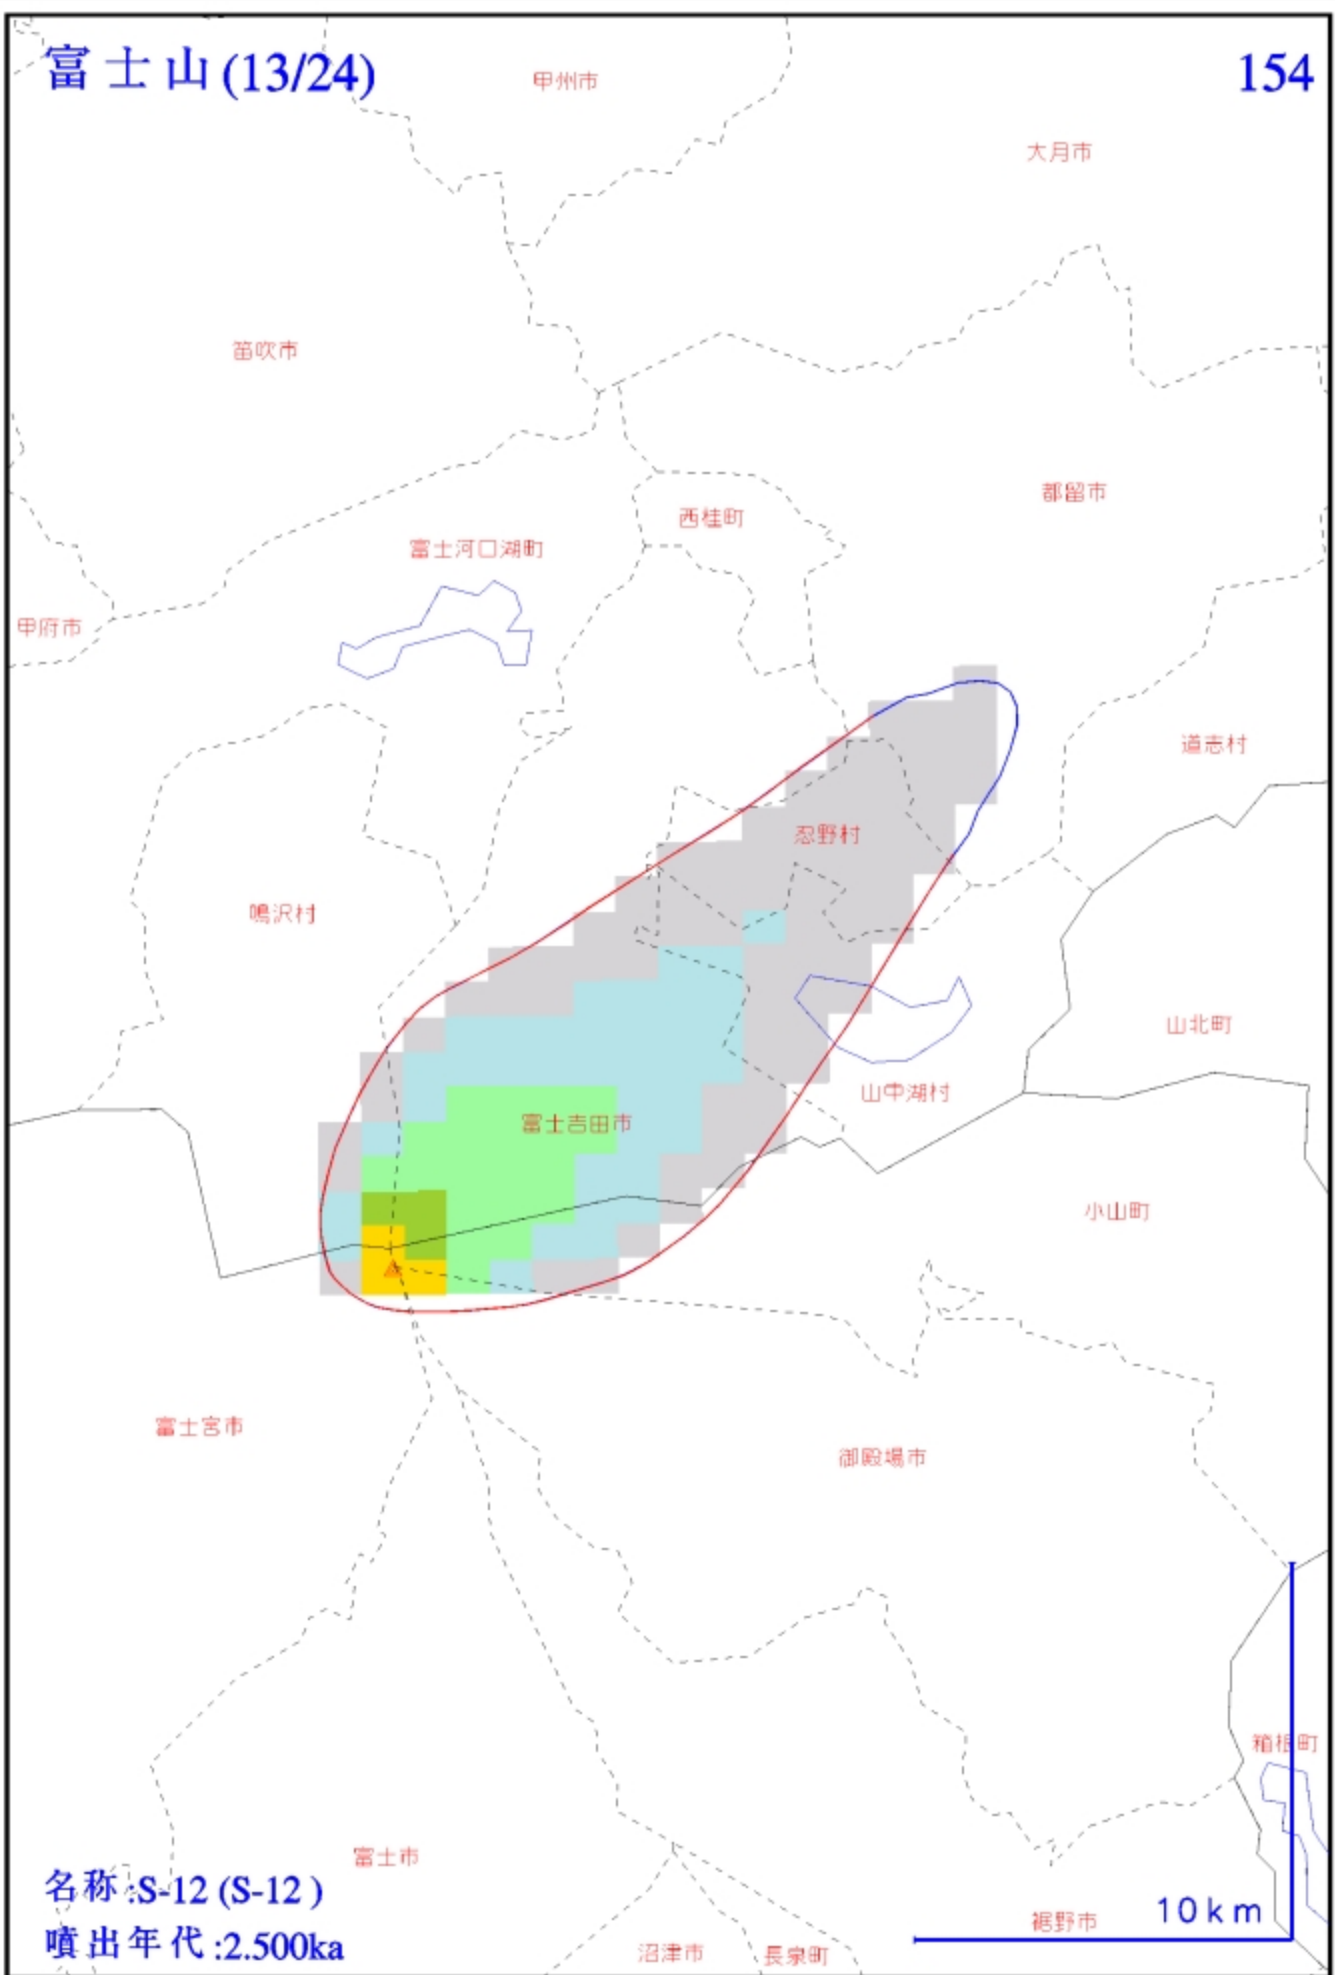

名称: S-12 (S-12)
噴出年代: 2.500ka