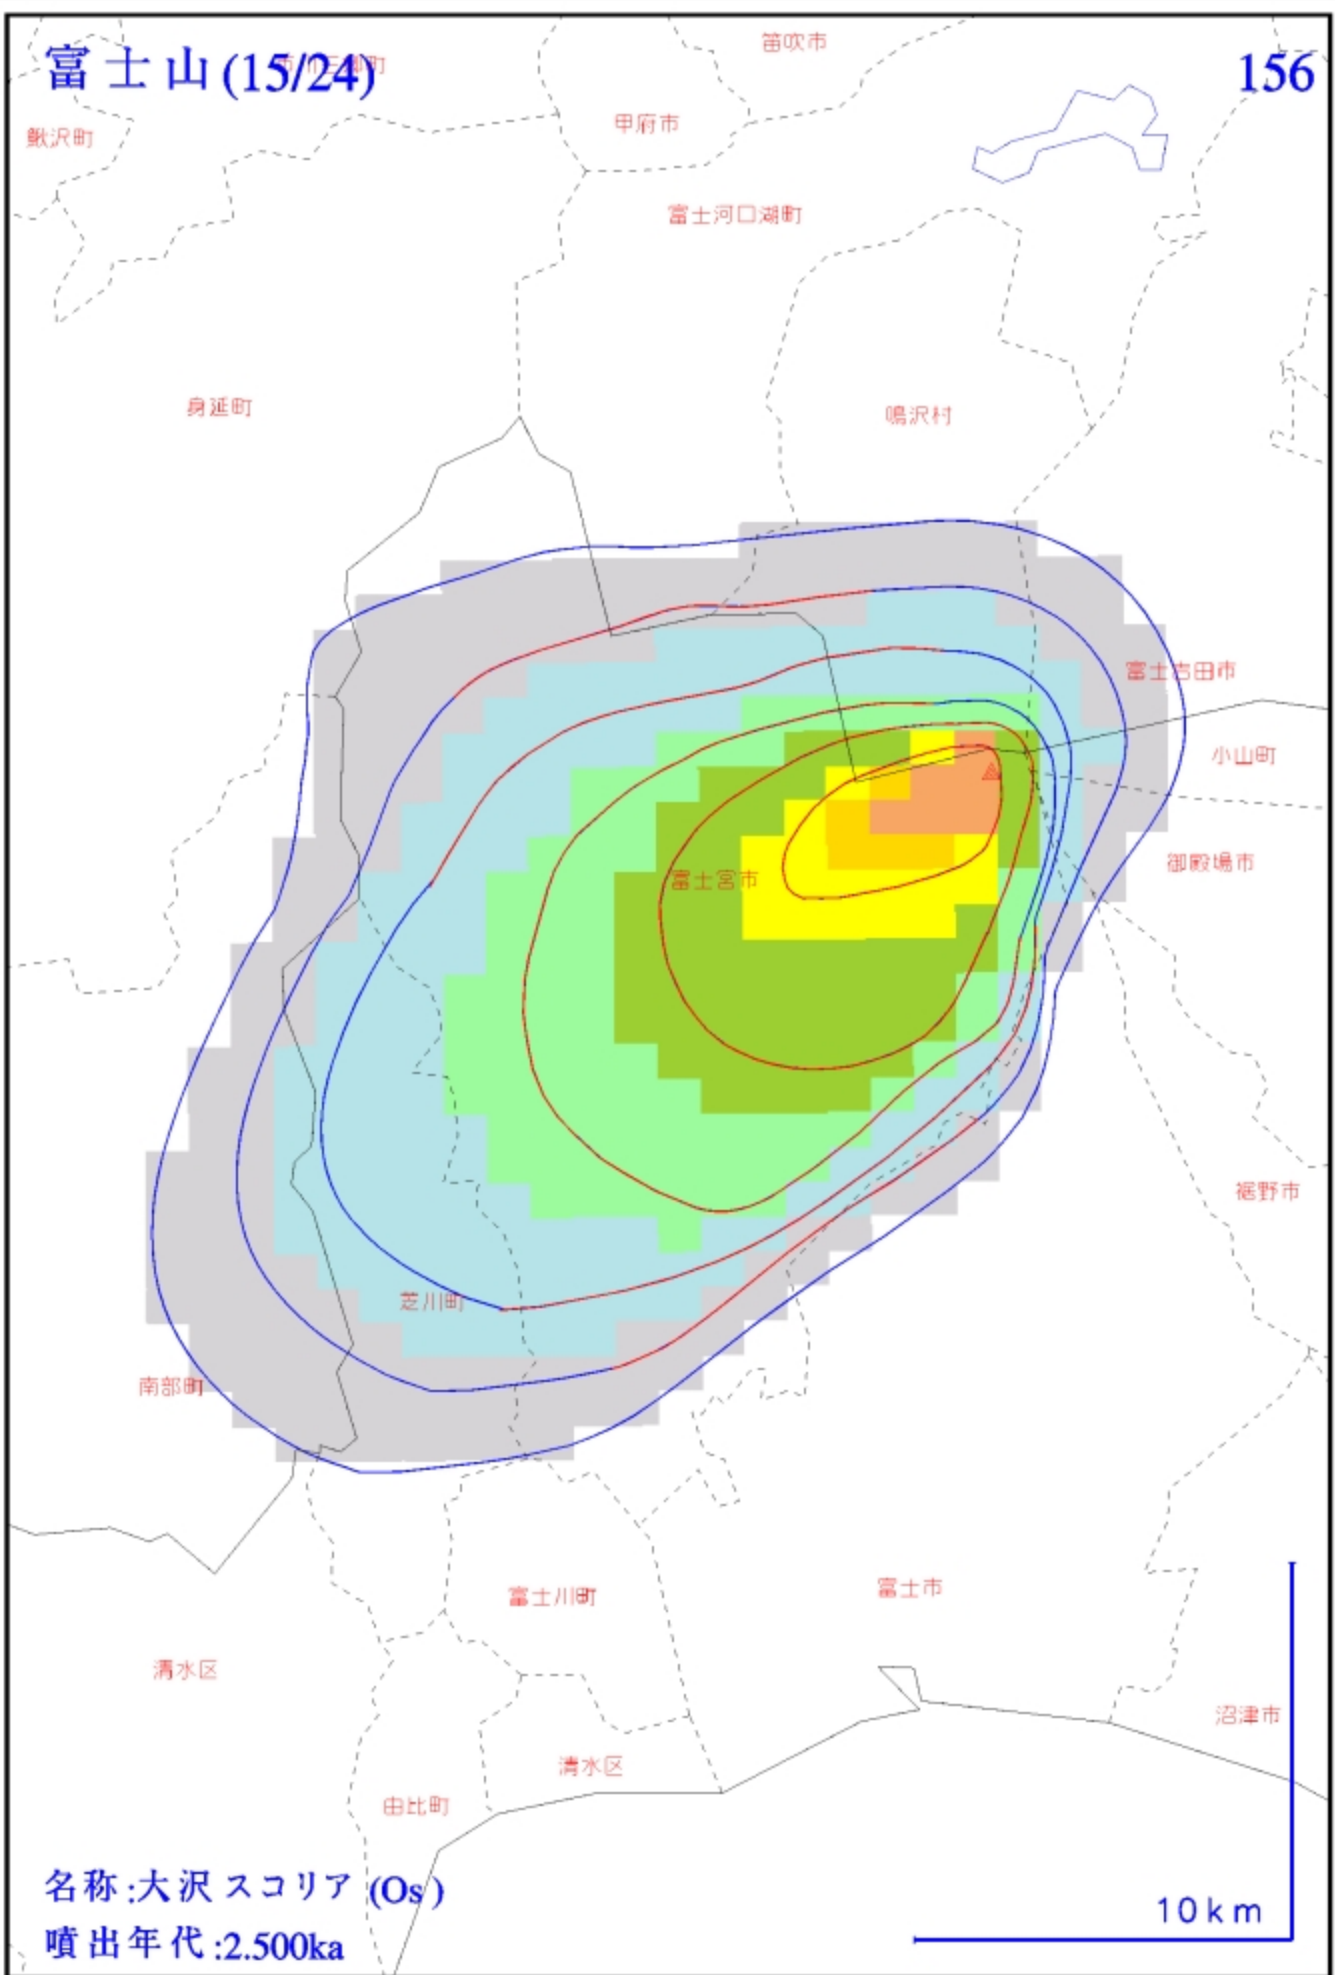

5 km

凡例

御殿場市

裾野市

名称:かん霧スロリア (KNS)

噴出年代:1.500ka

5 km

凡例

噴出年代:2.200ka

10 km

凡例

南牧村
富士山(9/24)
川上村

150

名称 :S-18 (S-18)
噴出年代 :2.200ka

10 km

富士山(10/24)

由良市

大月市 151

凡例

名称 :S-16-3 (S-16-3)

噴出年代 :2.200ka

凡例

富士山(12/24)

153

名称:砂沢スコリア (Zn)
噴出年代:2.500ka

10 km

名称: S-12 (S-12)
 噴出年代: 2.500ka

名称:大室 (Om)

噴出年代:2.500ka

凡例

富士山(15/24)

156