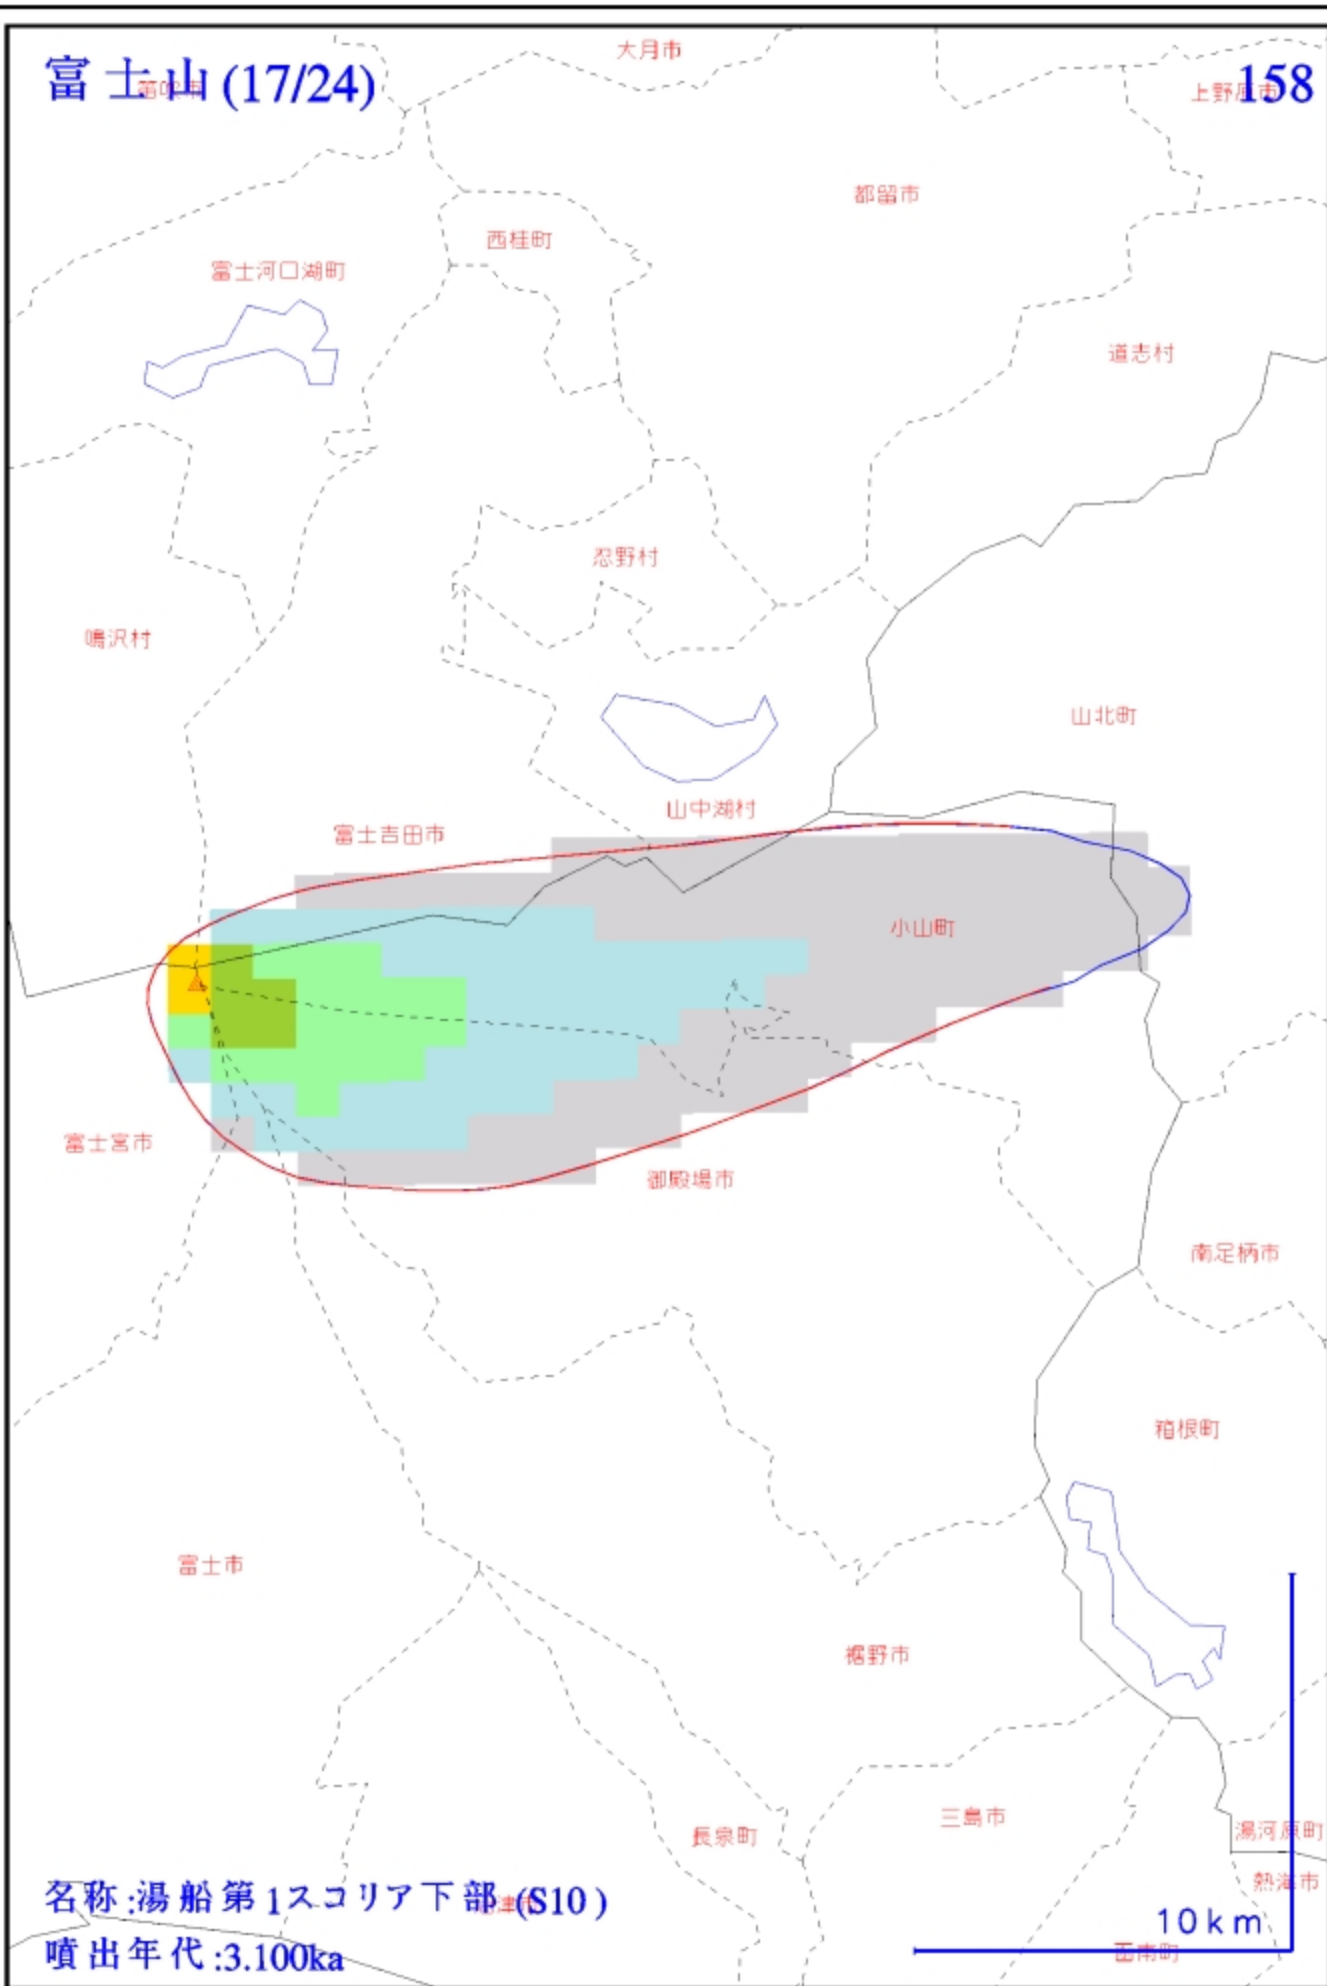

5 km

凡例

富士山(4/24)

145

富士河口湖町

名称:天神山-伊賀殿山 (TIG)

噴出年代:1.200ka

富士吉田市

5 km

凡例

御殿場市

裾野市

名称:かん霧スロリア (KNS)

噴出年代:1.500ka

5 km

凡例

噴出年代:2.200ka

10 km

凡例

南牧村
富士山(9/24)
川上村

150

名称 :S-18 (S-18)
噴出年代 :2.200ka

10 km

富士山(10/24)

名称:大沢スコリア (Os)
噴出年代:2.500ka

富士山(16/24)

157

富士山 (17/24)

上野原市 158

名称:湯船第1スコリア下部 (S10)

噴出年代:3.100ka

10 km