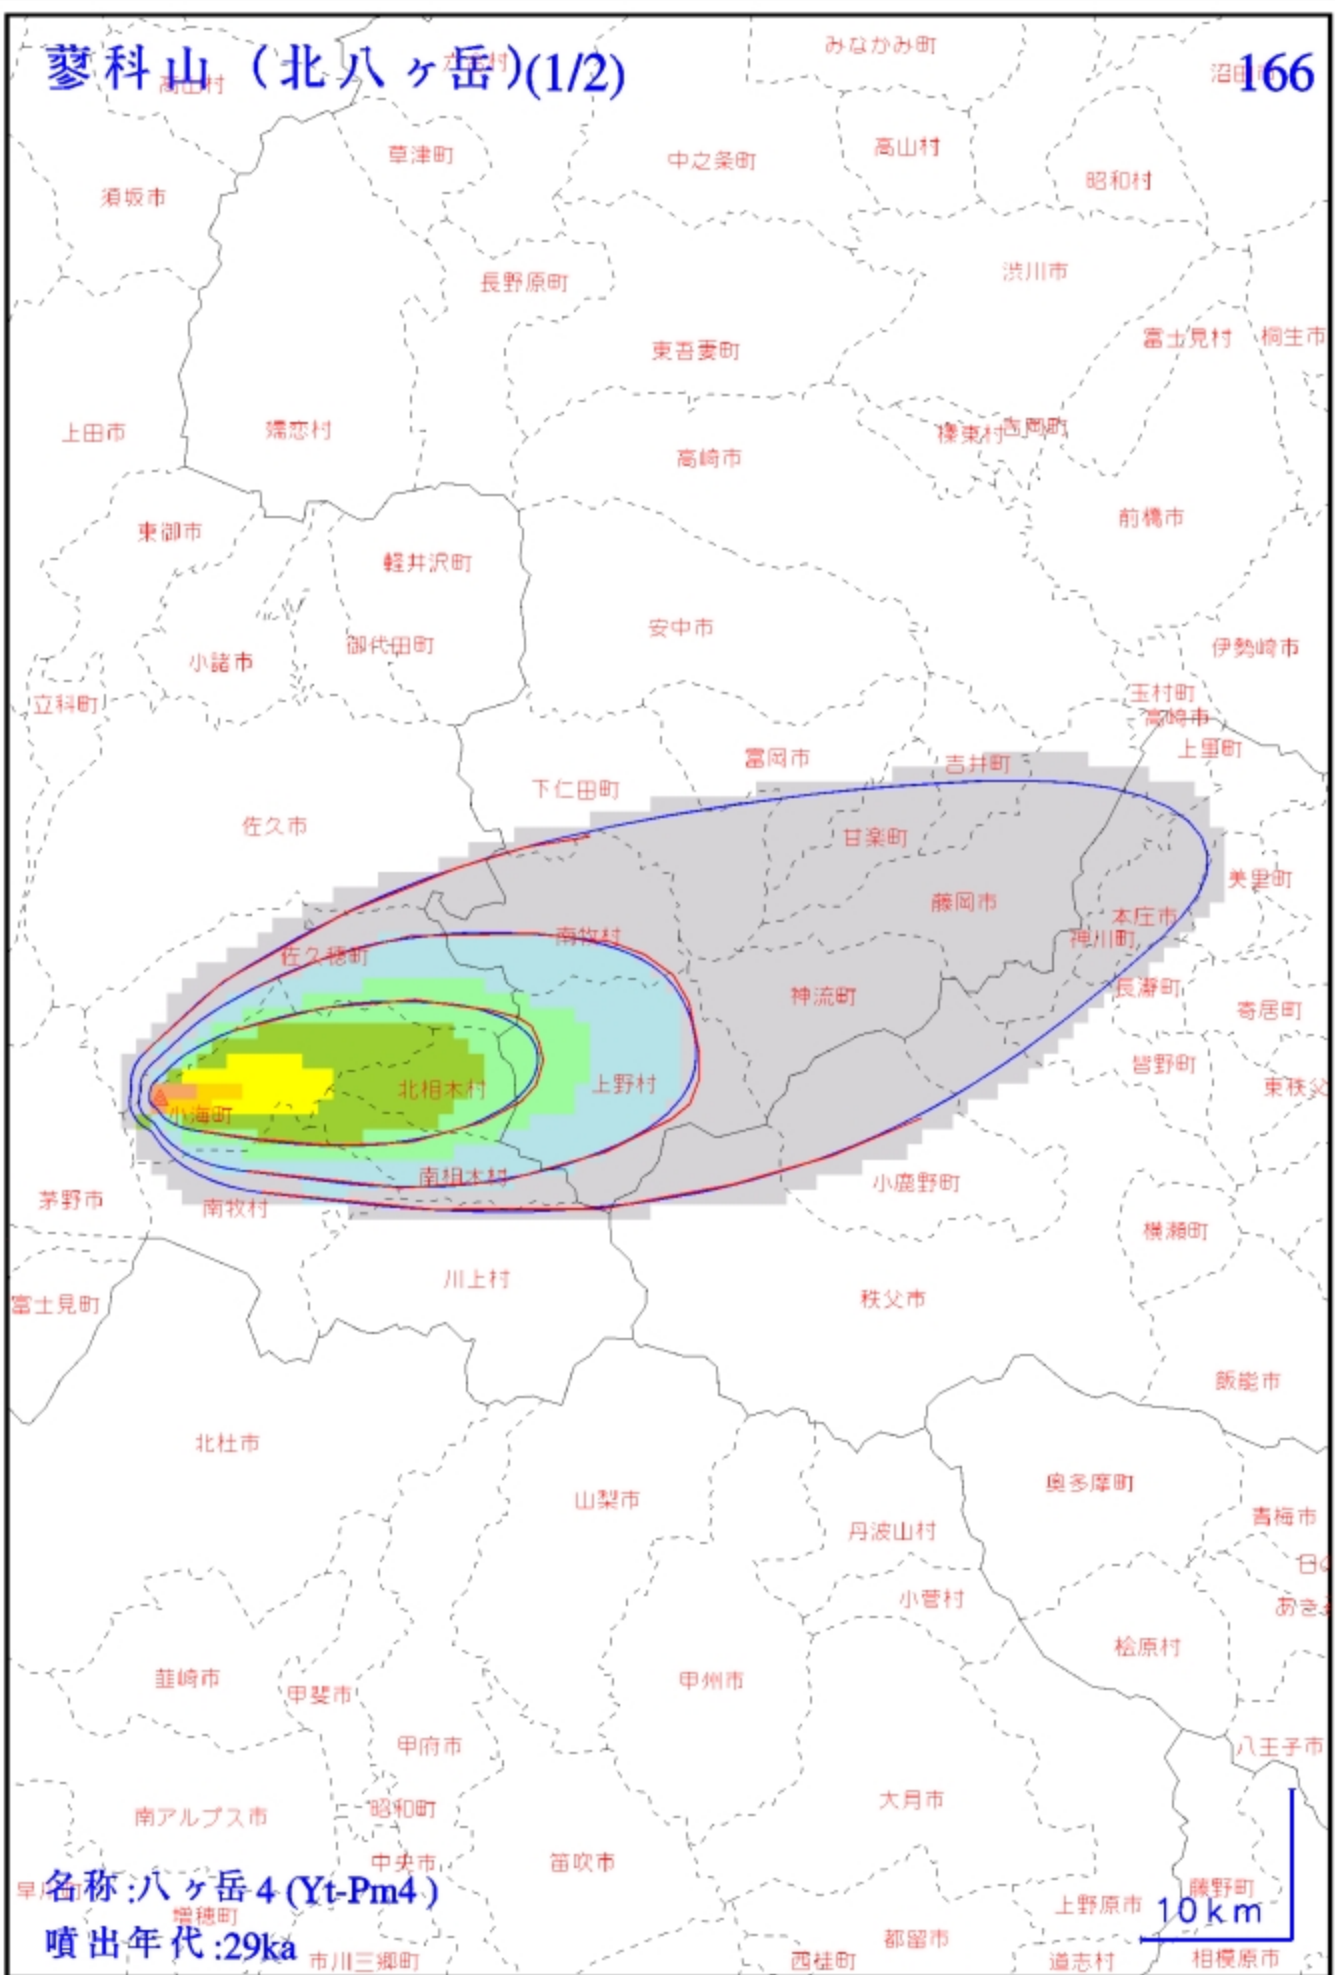

名称:富士宝永 (F-Ho)

噴出年代:0.293ka

100 km

富士山(3/24)

山中湖村 144

御殿場市

名称:須走ロスコリア (Sba)

噴出年代:1,200ka

5 km

凡例

御殿場市

裾野市

名称:かん霧スロリア (KNS)

噴出年代:1.500ka

5 km

凡例

噴出年代:2.200ka

10 km

凡例

南牧村
富士山(9/24)
川上村

150

名称 :S-18 (S-18)
噴出年代 :2.200ka

10 km

富士山(10/24)

名称:古富士
 噴出年代:10ka

100 km

蓼科山 (北八ヶ岳)(1/2)

沼田 166

名称: 八ヶ岳4 (Yt-Pm4)

噴出年代: 29ka

10 km

凡例