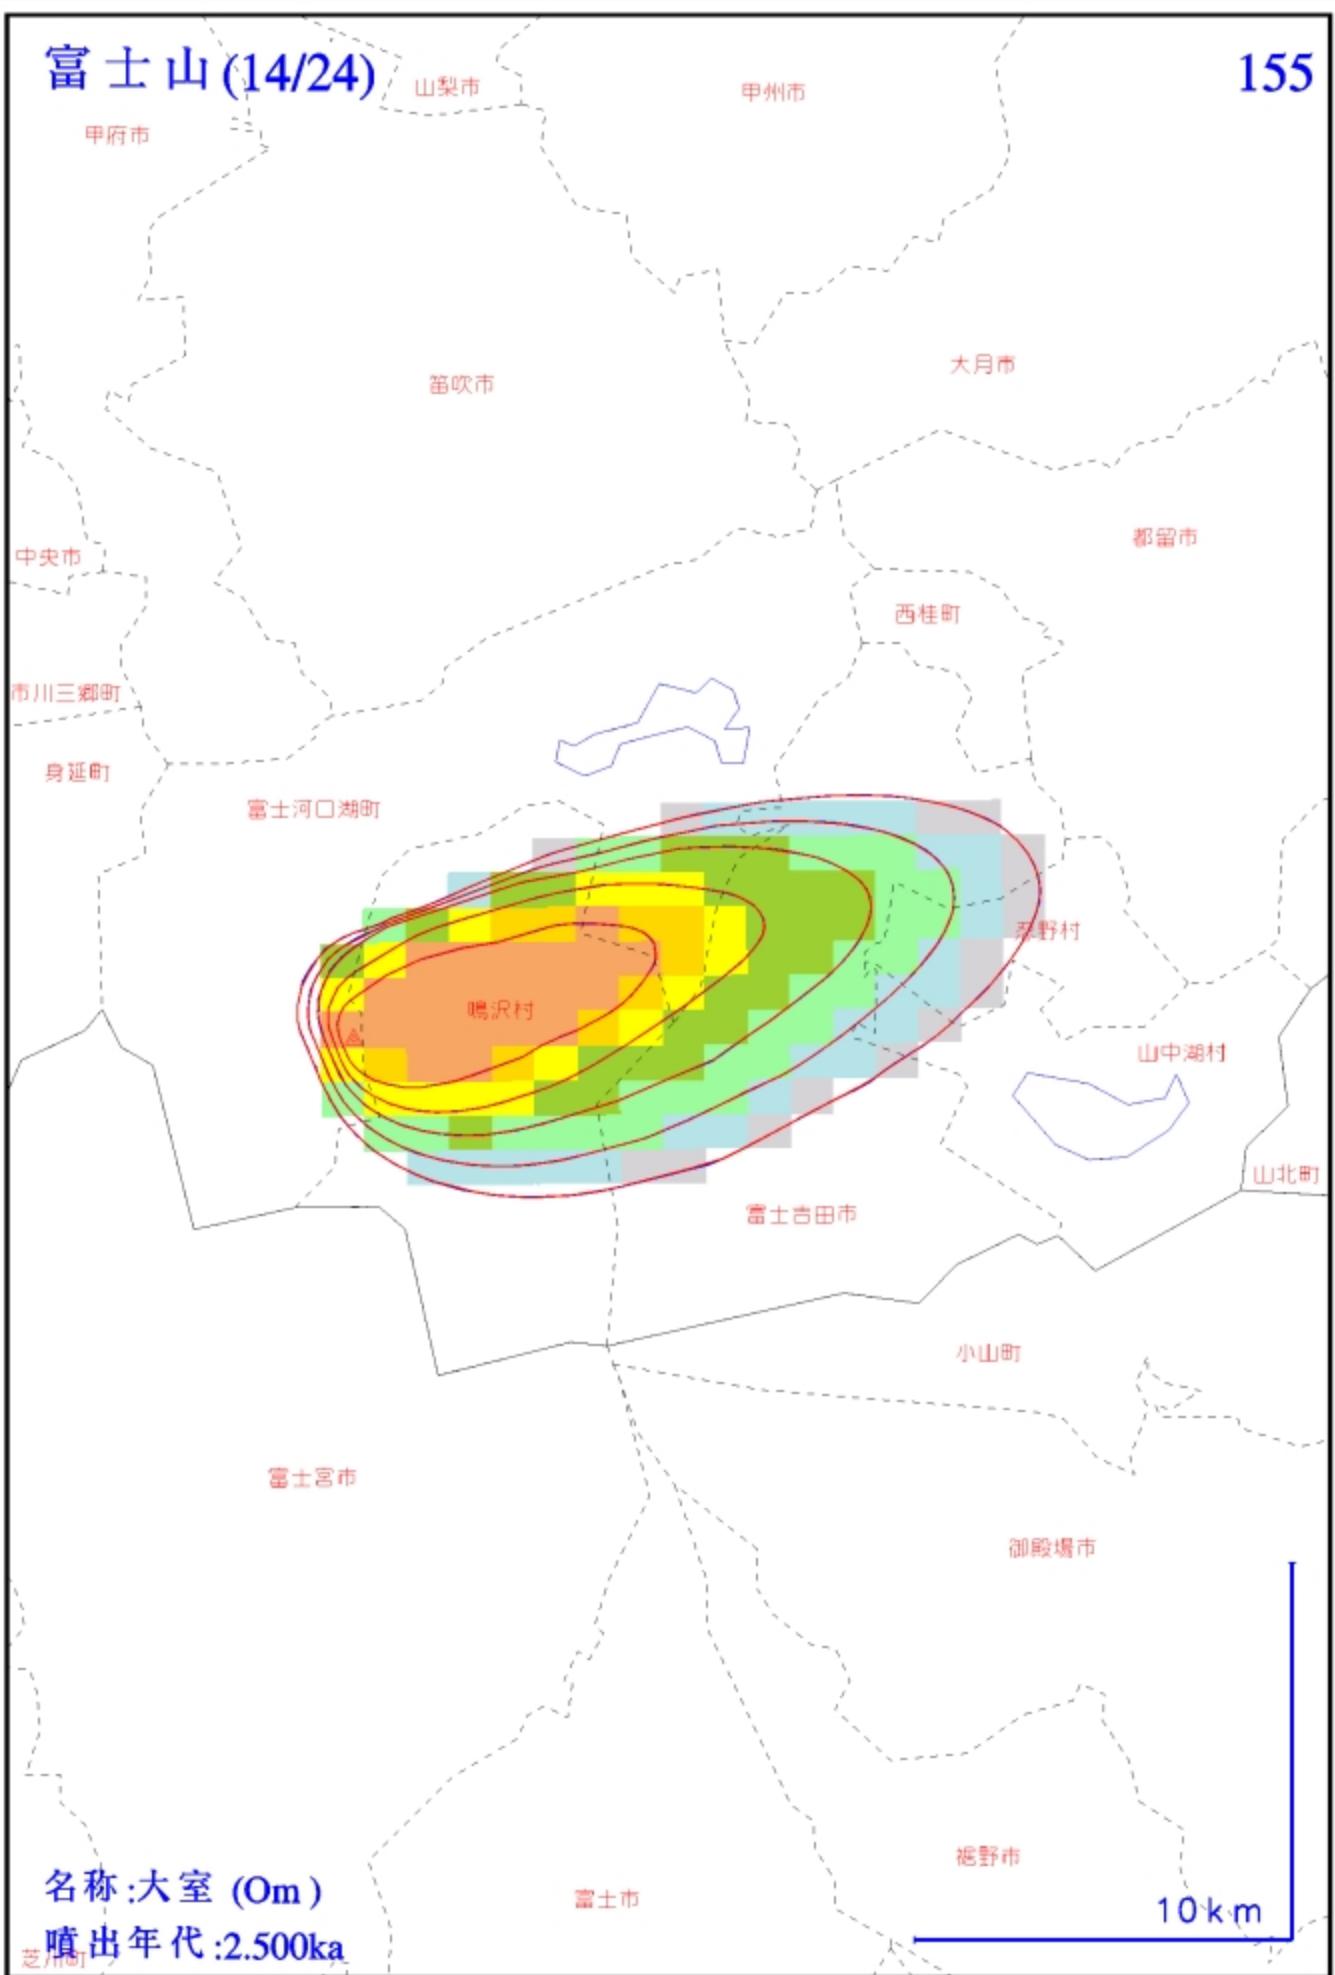

5 km

凡例

御殿場市

裾野市

名称:かん霧スロリア (KNS)

噴出年代:1.500ka

5 km

凡例

噴出年代:2.200ka

10 km

凡例

南牧村
富士山(9/24)
川上村

150

名称 :S-18 (S-18)
噴出年代 :2.200ka

10 km

富士山(10/24)

由良市

大月市 151

凡例

名称 :S-16-3 (S-16-3)

噴出年代 :2.200ka

凡例

富士山(12/24)

153

名称:砂沢スコリア (Zn)
噴出年代:2.500ka

10 km

名称: S-12 (S-12)
 噴出年代: 2.500ka

名称:大室 (Om)

噴出年代:2.500ka

凡例

富士山(15/24)

156