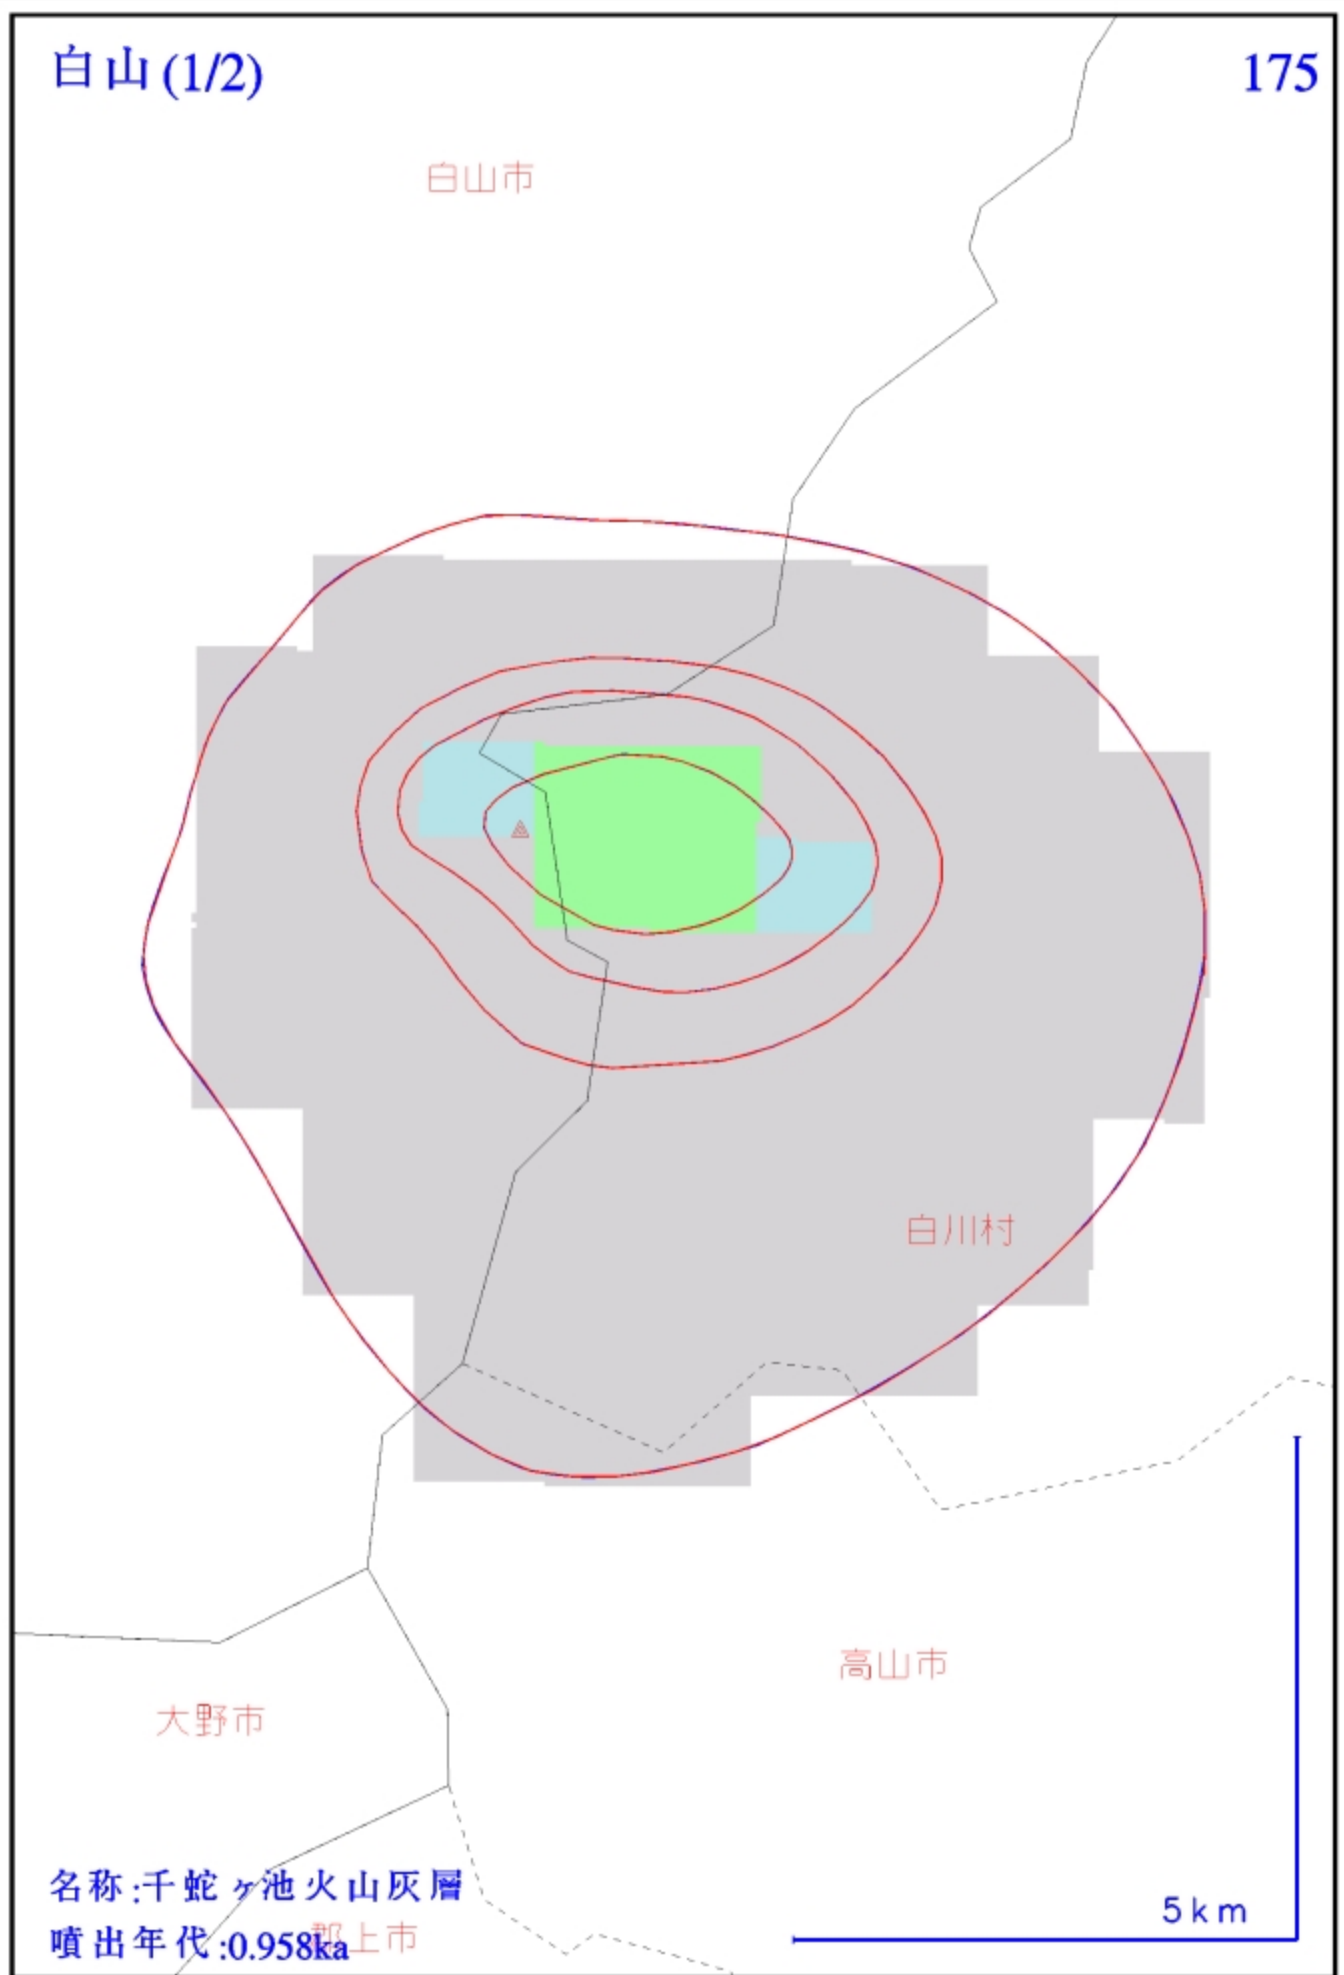

名称:富士宝永 (F-Ho)

噴出年代:0.293ka

100 km

富士山(3/24)

山中湖村 144

御殿場市

名称:須走ロスコリア (Sba)

噴出年代:1,200ka

5 km

凡例

御殿場市

裾野市

名称:かん霧スロリア (KNS)

噴出年代:1.500ka

5 km

凡例

噴出年代:2.200ka

10 km

凡例

南牧村
富士山(9/24)
川上村

150

名称 :S-18 (S-18)
噴出年代 :2.200ka

10 km

富士山(10/24)

172

御嶽山 (7/7)

174

名称:御岳第1 (On-Pm1)
噴出年代:100ka

100 km

凡例

白山市

白川村