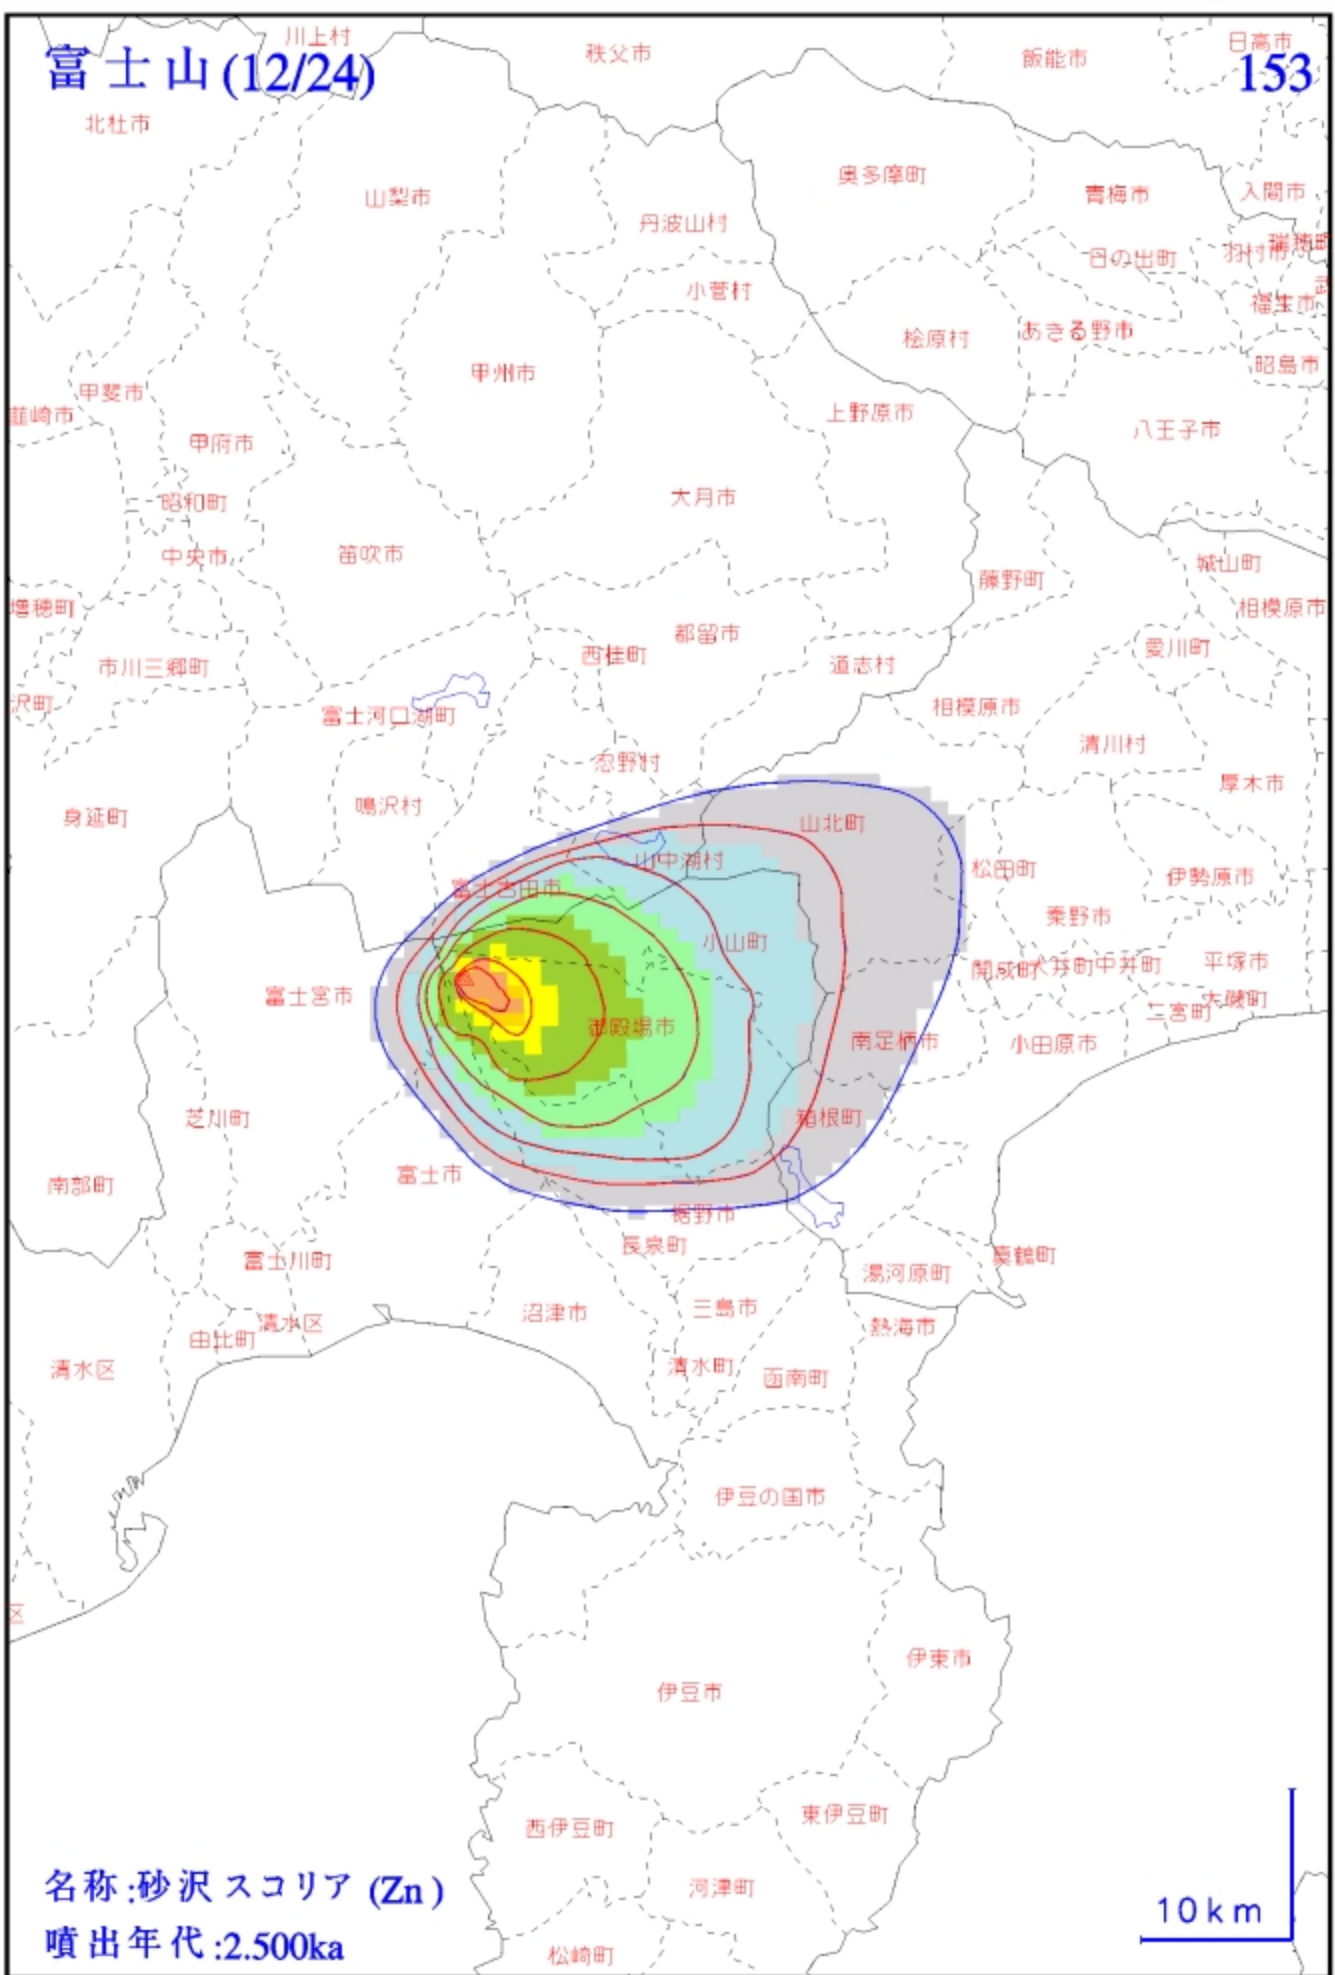

5 km

凡例

富士山(4/24)

145

富士河口湖町

名称:天神山-伊賀殿山 (TIG)

噴出年代:1.200ka

富士吉田市

5 km

凡例

御殿場市

裾野市

名称:かん霧スロリア (KNS)

噴出年代:1.500ka

5 km

凡例

噴出年代:2.200ka

10 km

凡例

南牧村
富士山(9/24)
川上村

150

名称 :S-18 (S-18)
噴出年代 :2.200ka

10 km

富士山(10/24)

由良市

大月市 151

凡例

名称 :S-16-3 (S-16-3)

噴出年代 :2.200ka

凡例

富士山(12/24)

153