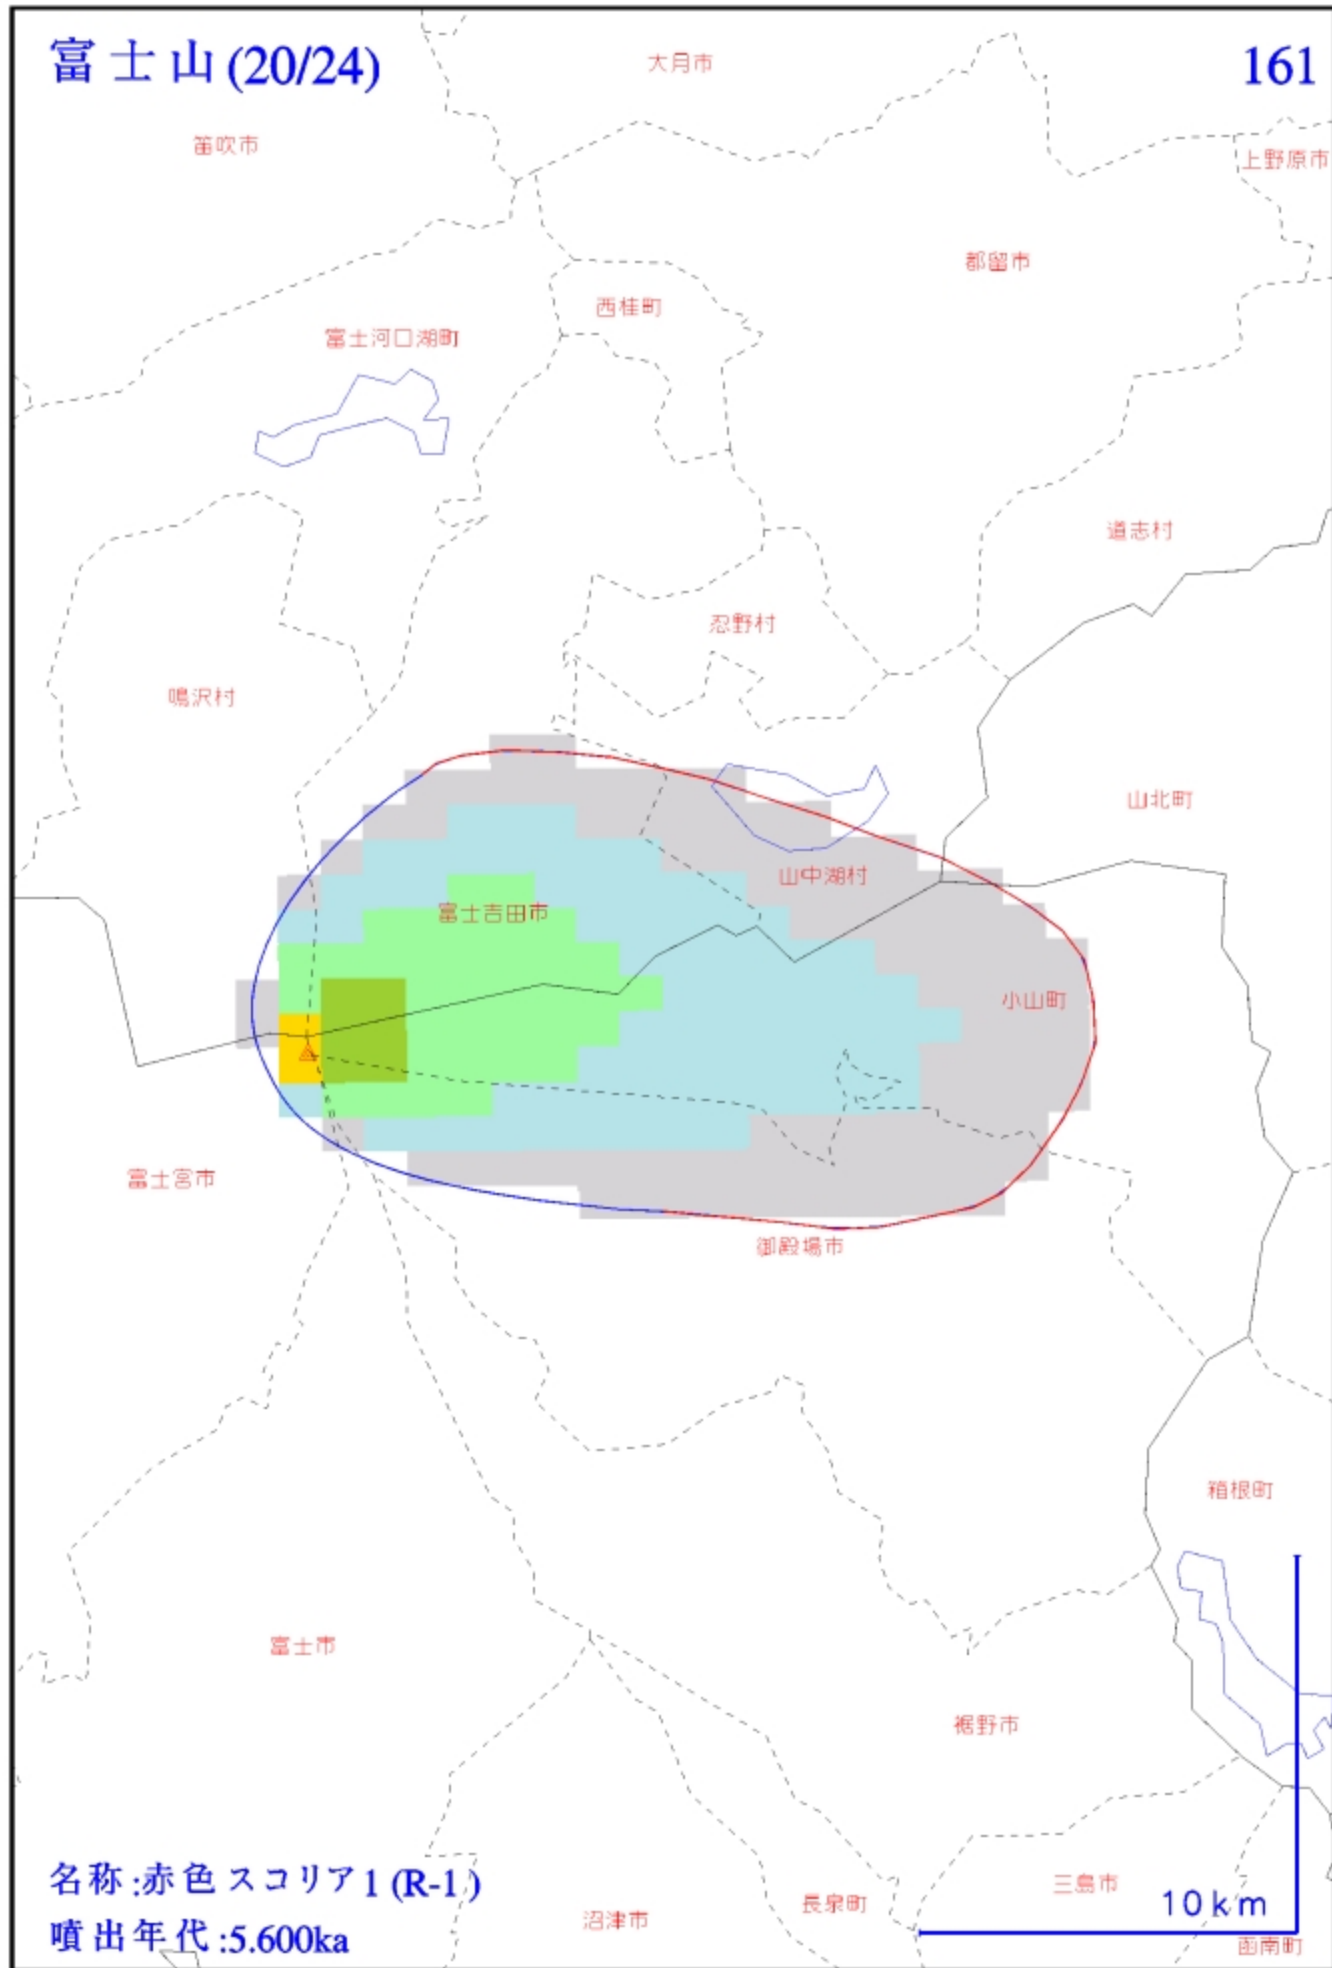

富士山(20/24)

161

名称:赤色スコリア1 (R-1)

噴出年代:5.600ka

凡例