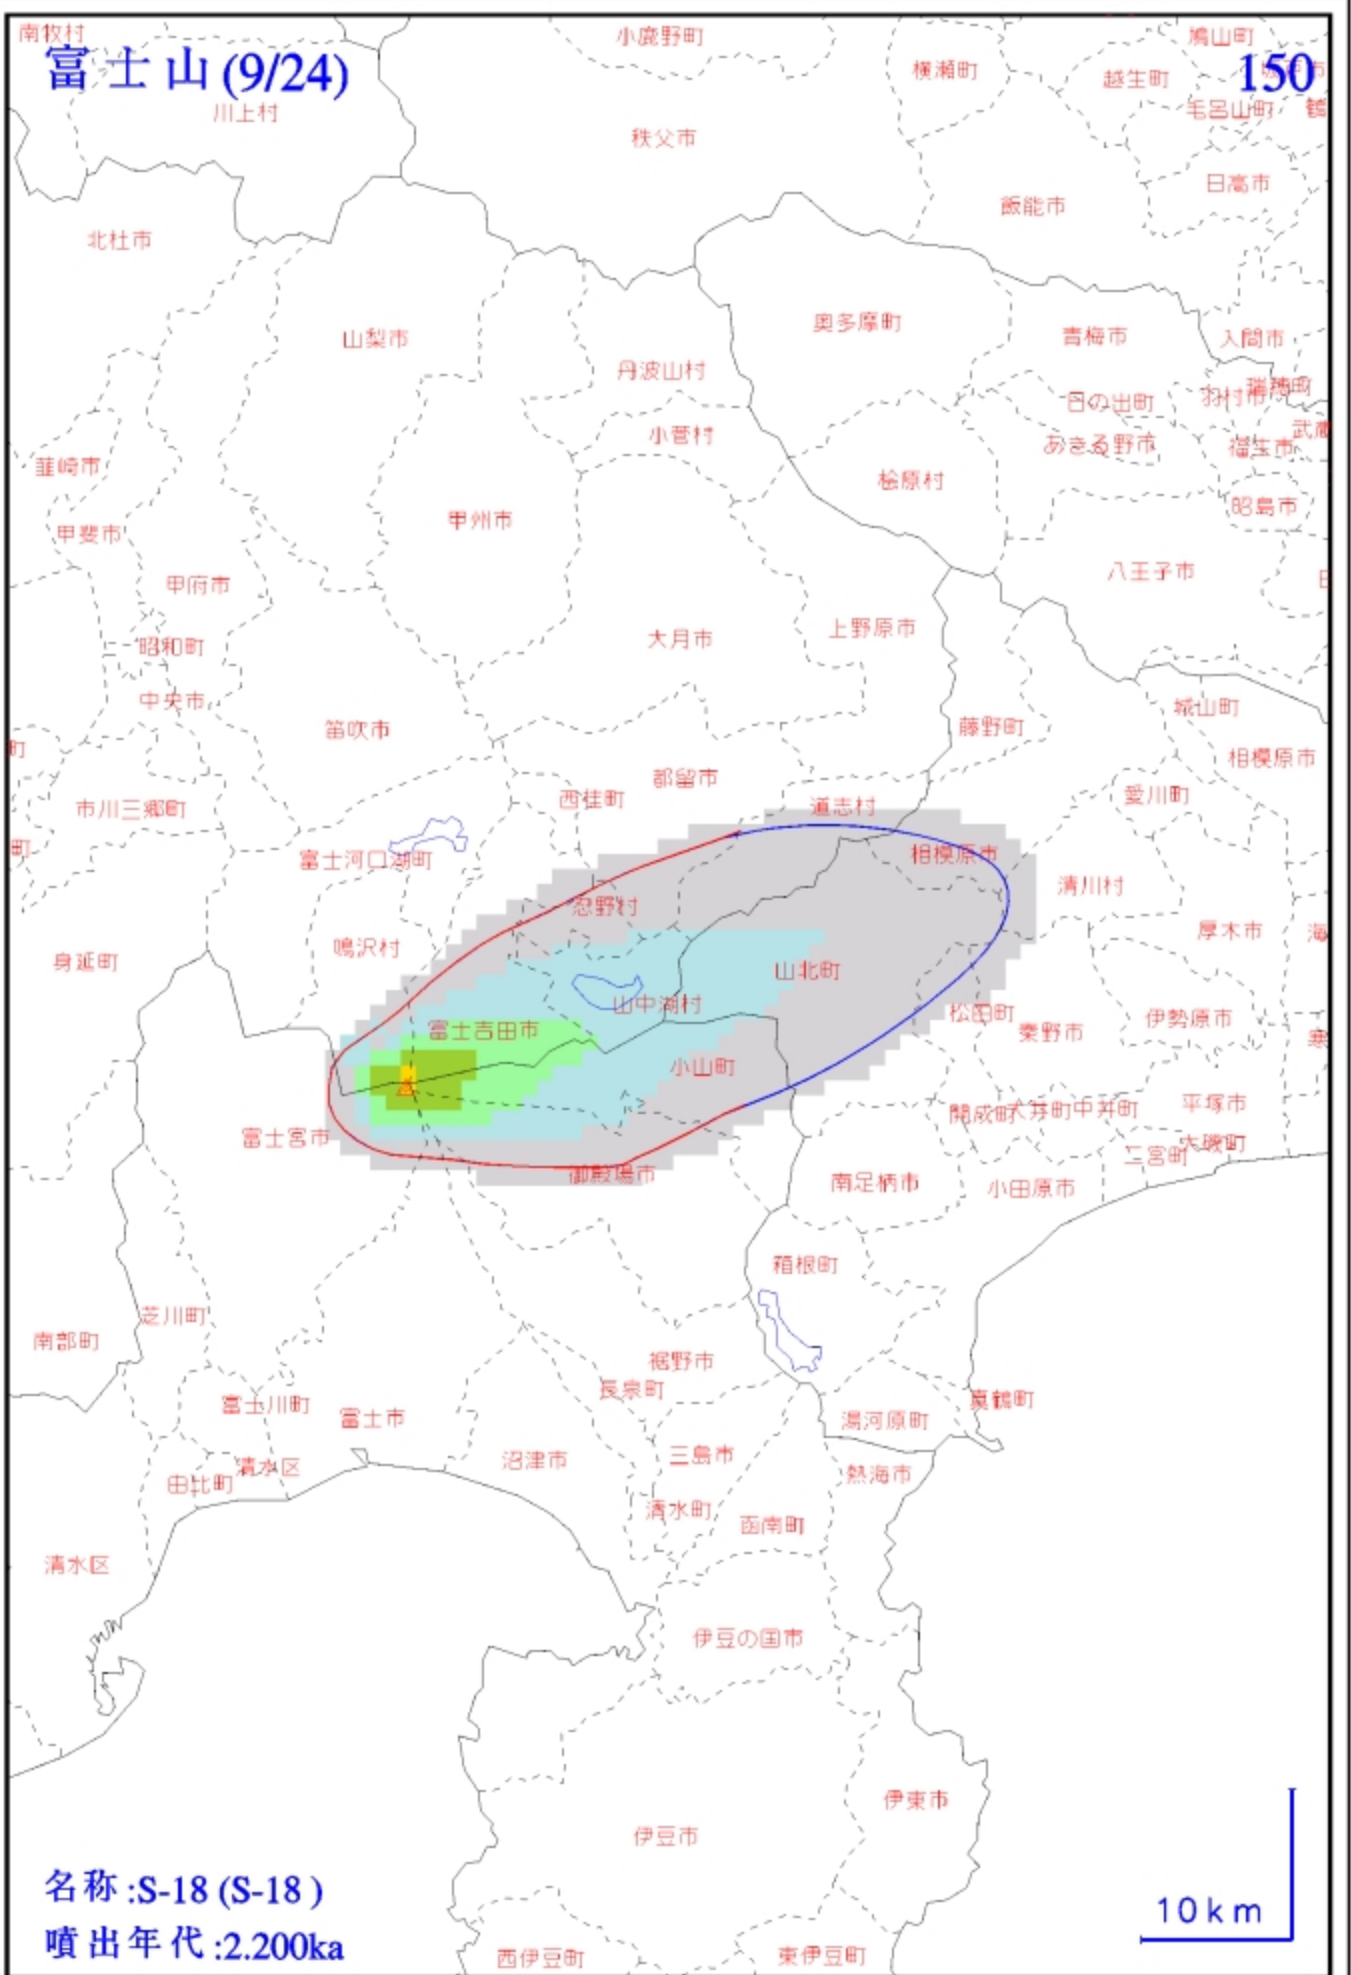

5 km

凡例

富士山(4/24)

145

富士河口湖町

名称:天神山-伊賀殿山 (TIG)

噴出年代:1.200ka

富士吉田市

5 km

凡例

御殿場市

裾野市

名称:かん霧スロリア (KNS)

噴出年代:1.500ka

5 km

凡例

噴出年代:2.200ka

10 km

凡例

南牧村
富士山(9/24)
川上村

150

名称 :S-18 (S-18)
噴出年代 :2.200ka

10 km

富士山(10/24)

由良市

大月市 151

凡例

名称 :S-16-3 (S-16-3)

噴出年代 :2.200ka

凡例

富士山(12/24)

153