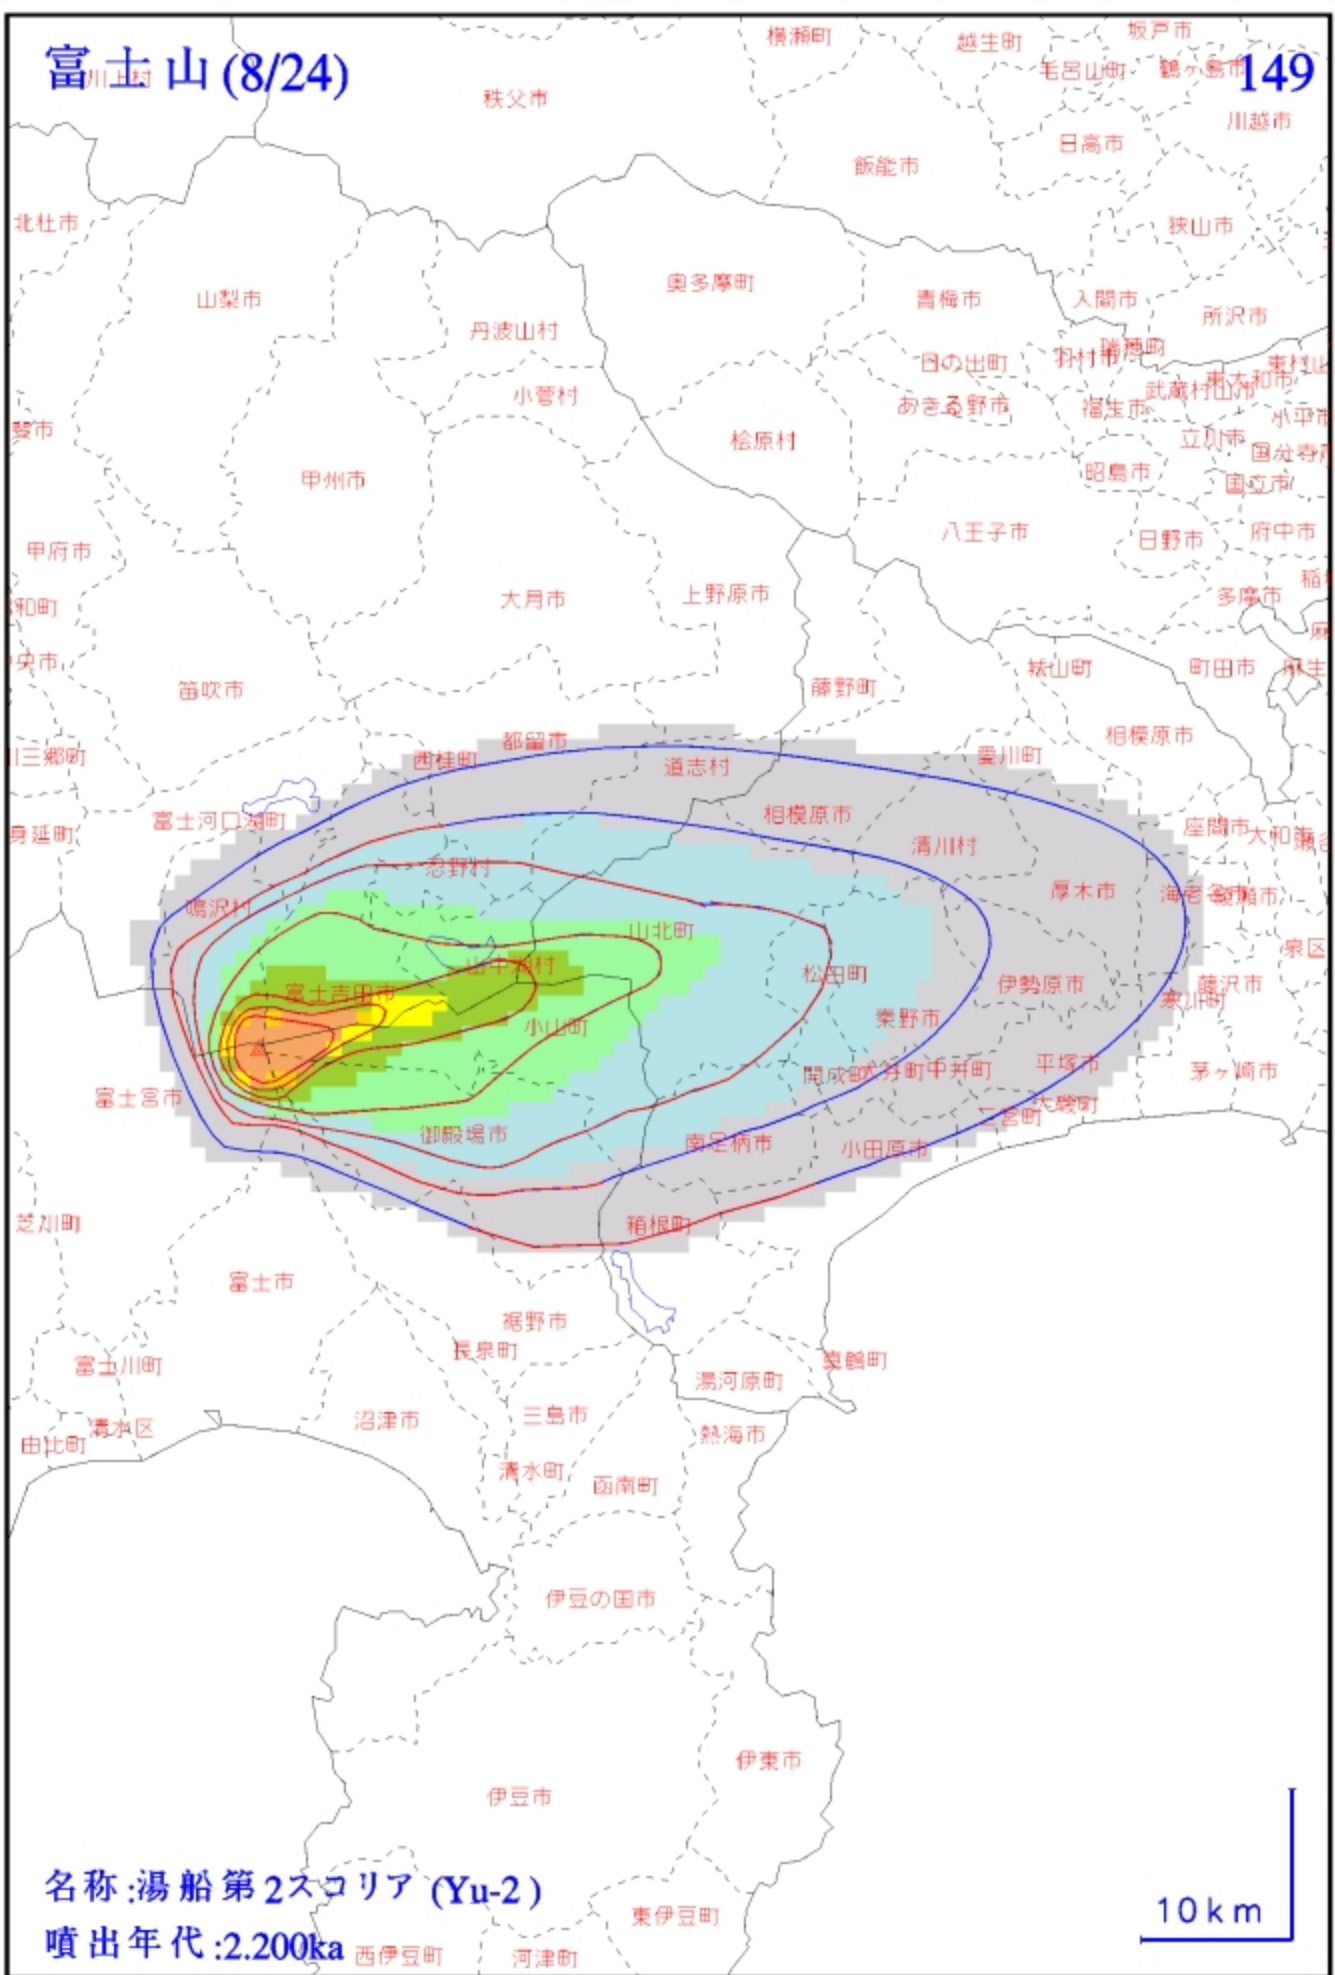

5 km

凡例

富士山(4/24)

145

富士河口湖町

名称:天神山-伊賀殿山 (TIG)

噴出年代:1.200ka

富士吉田市

5 km

凡例

御殿場市

裾野市

名称:かん霧スロリア (KNS)

噴出年代:1.500ka

5 km

凡例

富士山 (6/24)

147

名称:大淵スコリア (OBC)

噴出年代:1.500ka

凡例

富士山 (8/24)

149

名称:湯船第2スコリア (Yu-2)

噴出年代:2.200ka

10 km

凡例

南牧村
富士山(9/24)
川上村

150

名称 :S-18 (S-18)
噴出年代 :2.200ka

10 km

富士山(10/24)