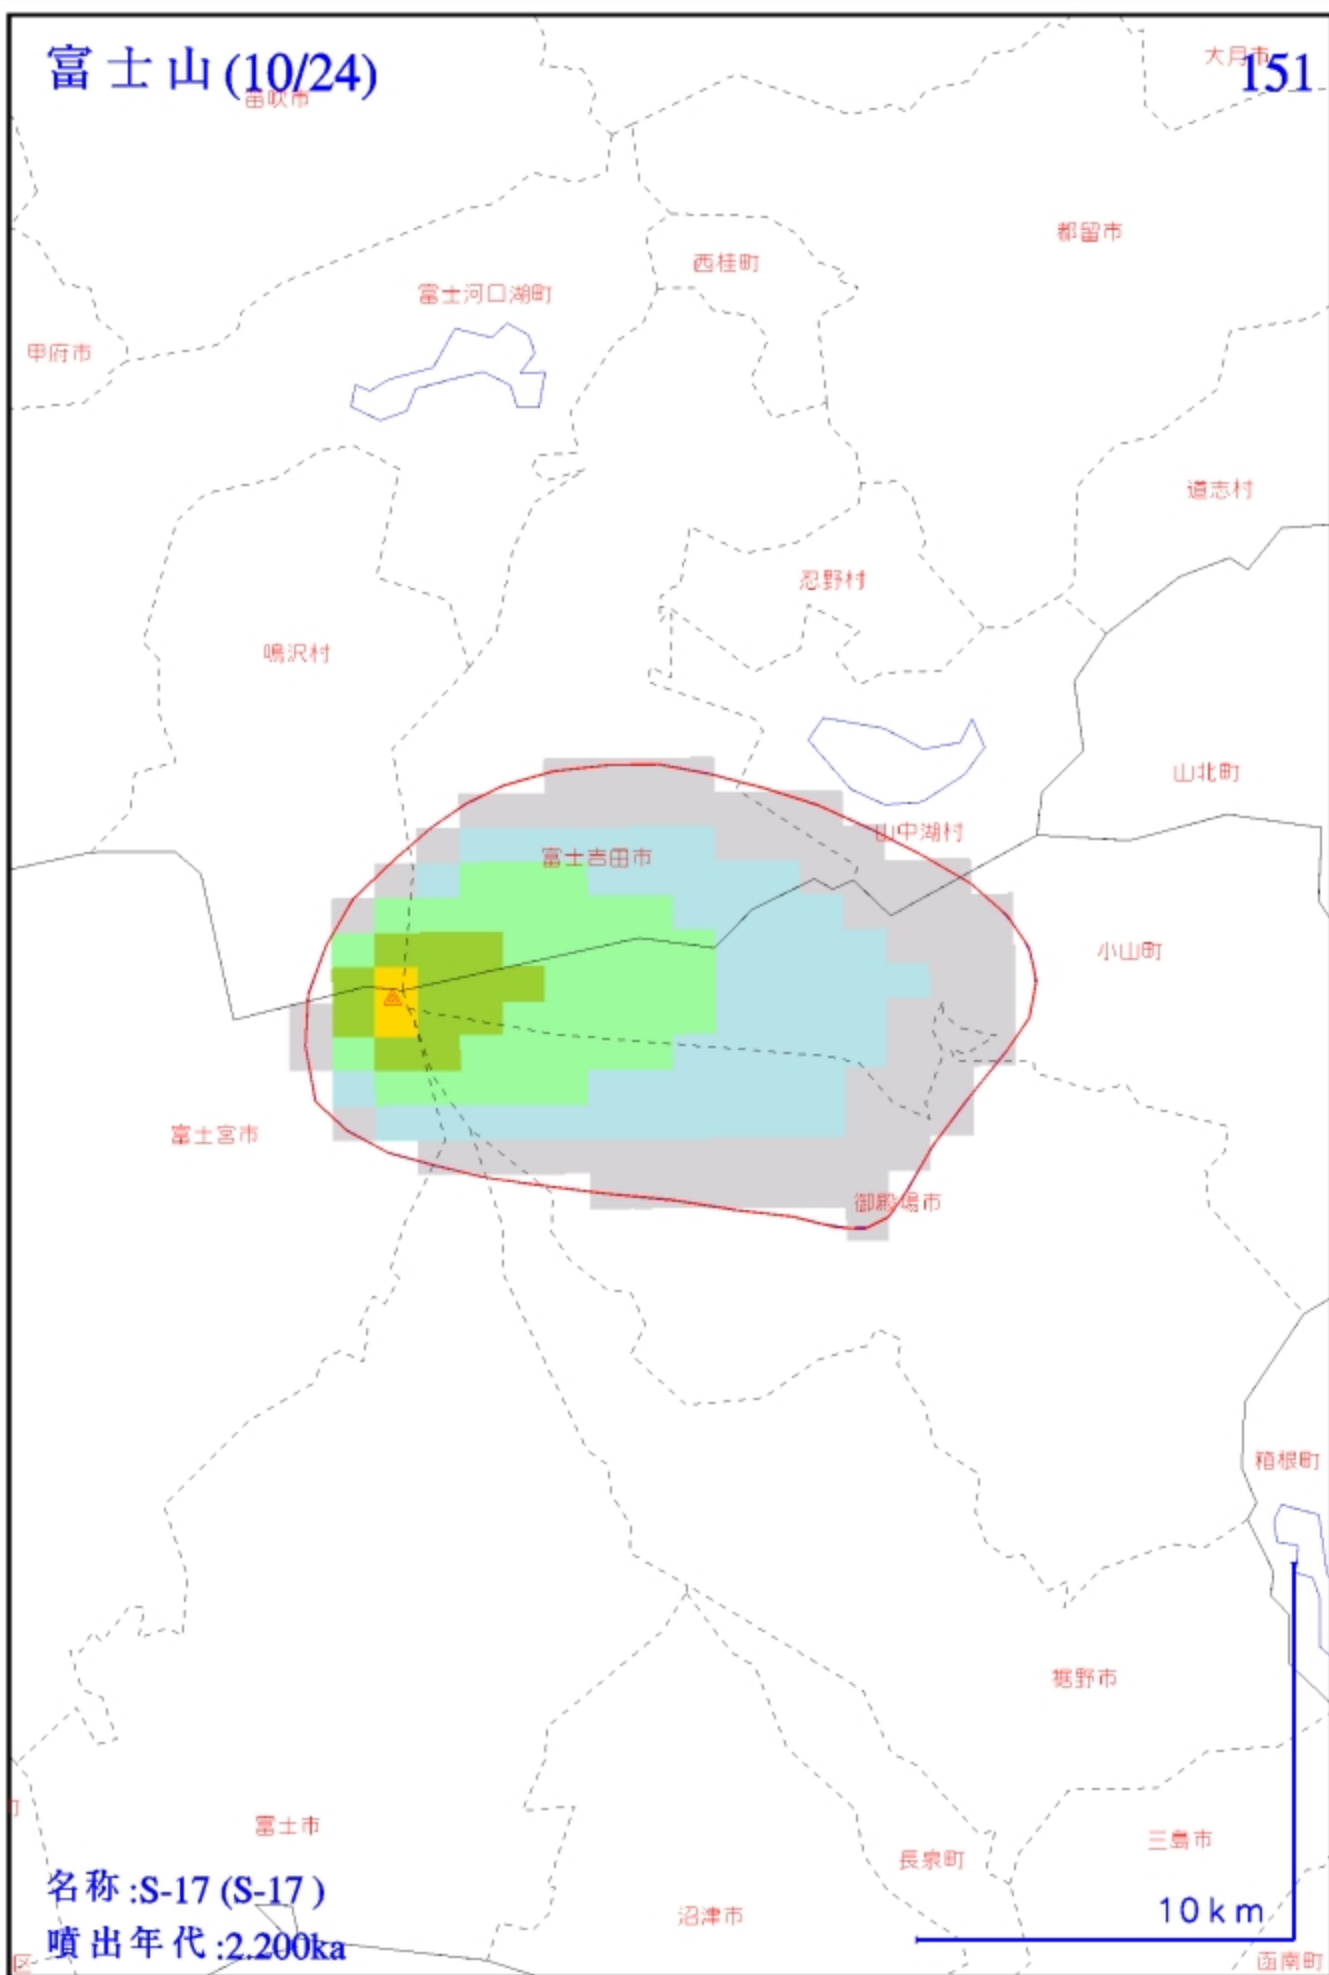

5 km

凡例

富士山(4/24)

145

富士河口湖町

名称:天神山-伊賀殿山 (TIG)

噴出年代:1.200ka

富士吉田市

5 km

凡例

御殿場市

裾野市

名称:かん霧スロリア (KNS)

噴出年代:1.500ka

5 km

凡例

噴出年代:2.200ka

10 km

凡例

南牧村
富士山(9/24)
川上村

150

名称 :S-18 (S-18)
噴出年代 :2.200ka

10 km

富士山(10/24)

由良市

大月市 151

凡例

名称 :S-16-3 (S-16-3)

噴出年代 :2.200ka

凡例

富士山(12/24)

153