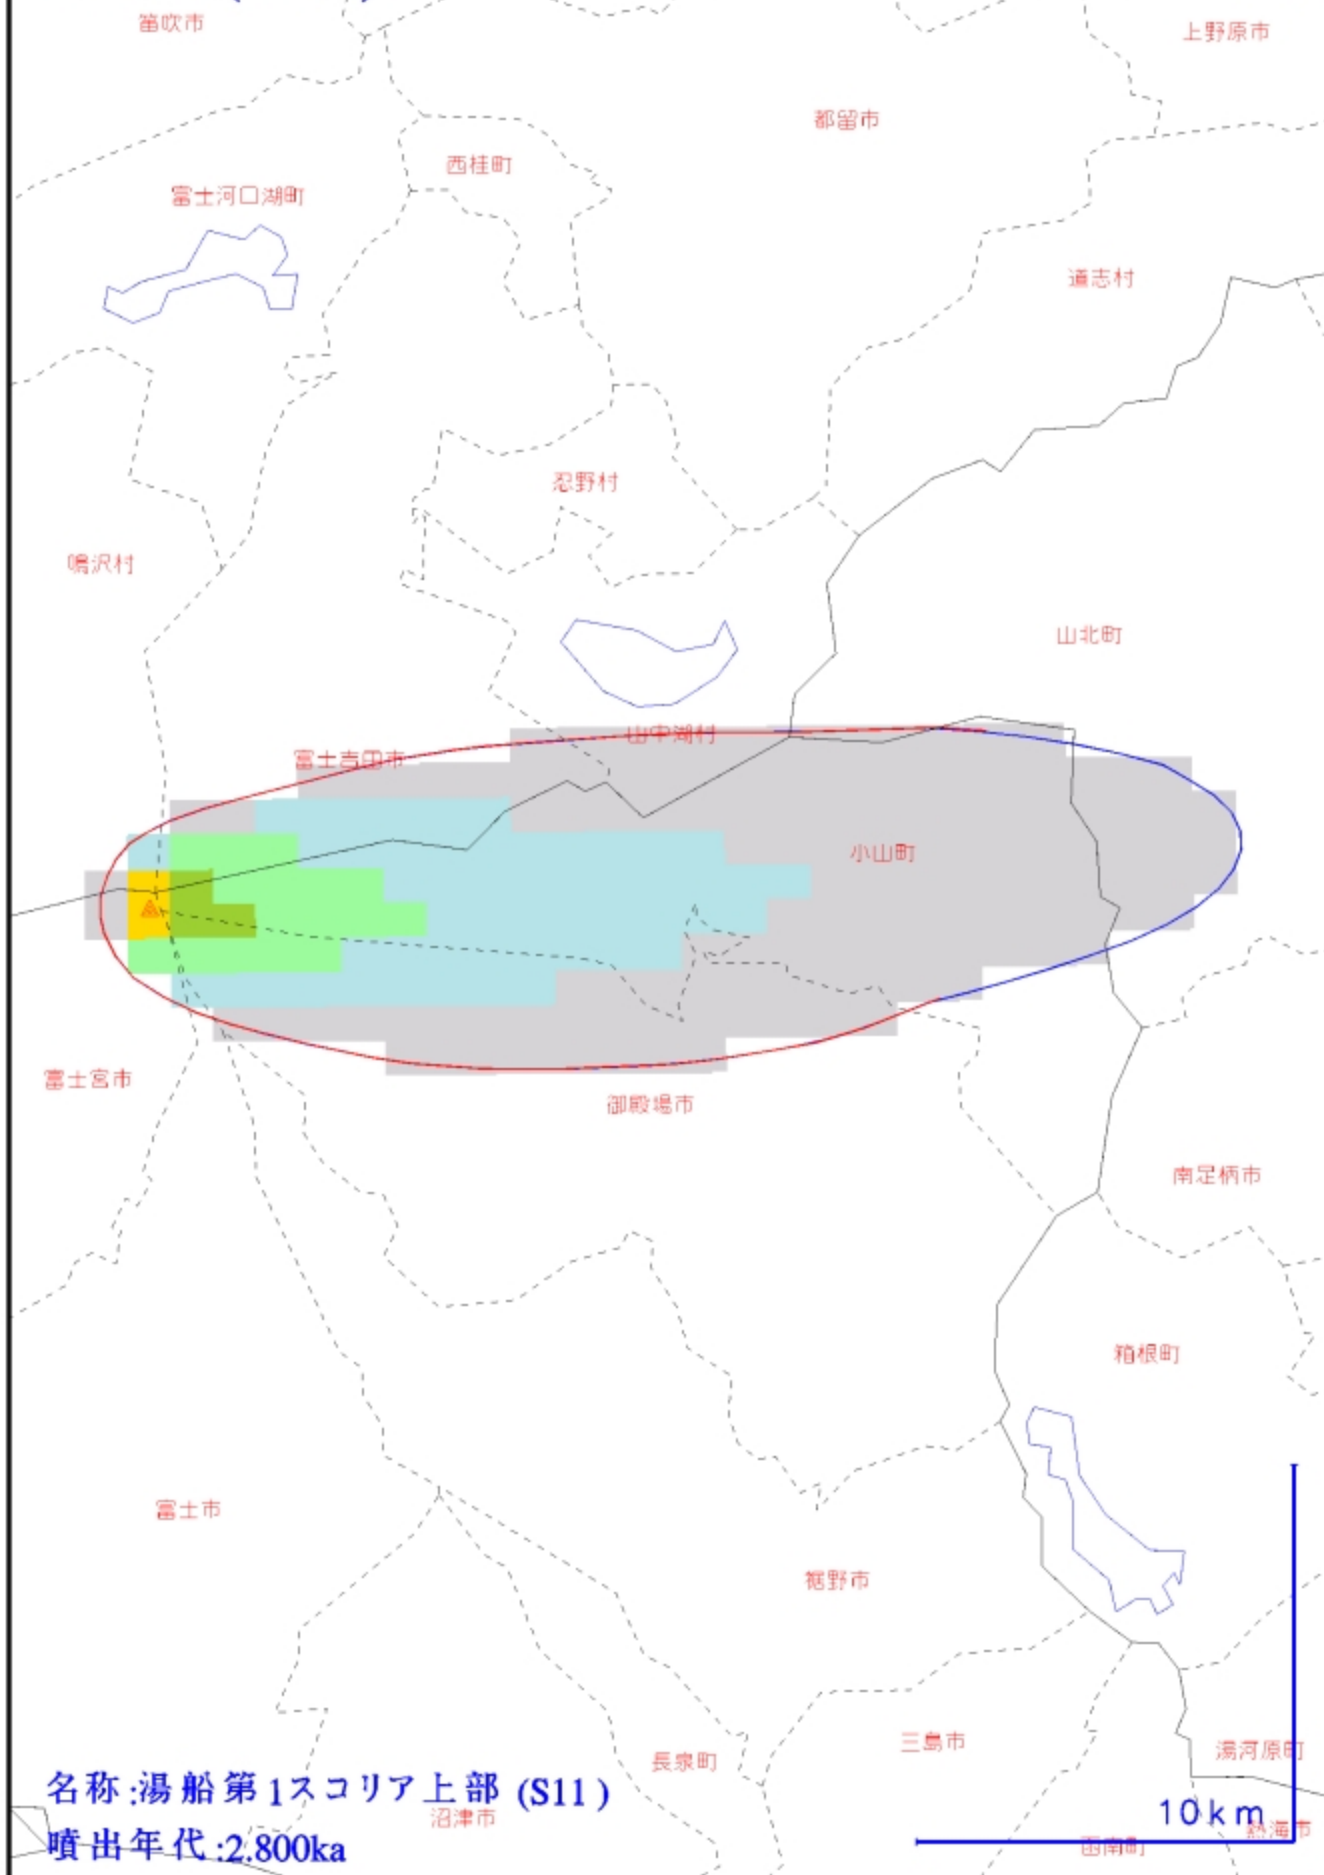

富士山(16/24)

157