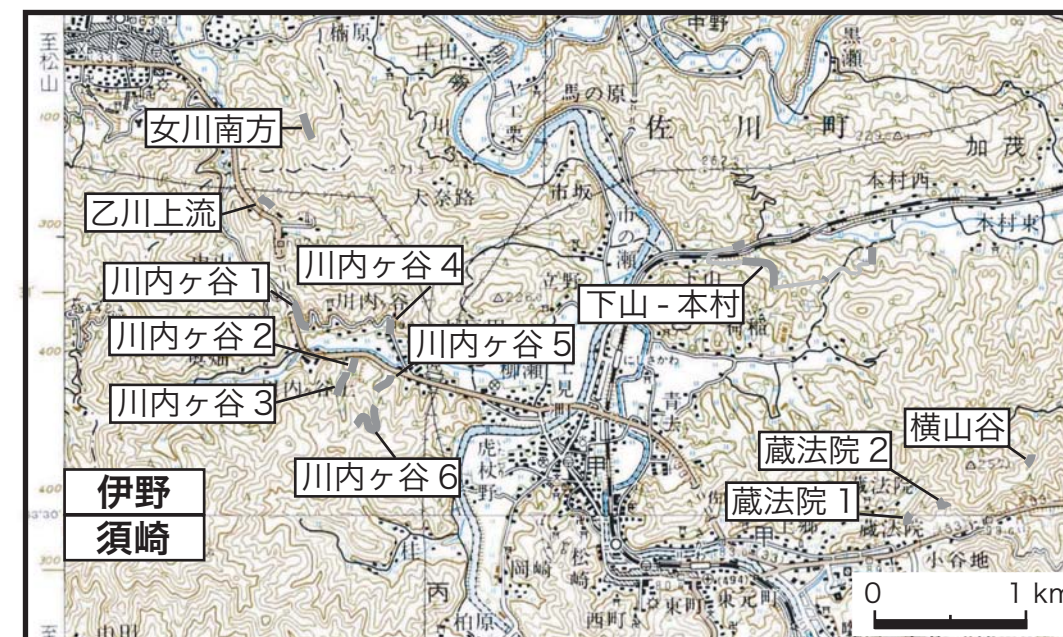

第7.3図(26ページ)にて、南東部の横山谷のルート指定が脱落していました。

第8.5図(35ページ)を以下のものと差し替え

(図中およびキャプション中の  の中を差し替え)