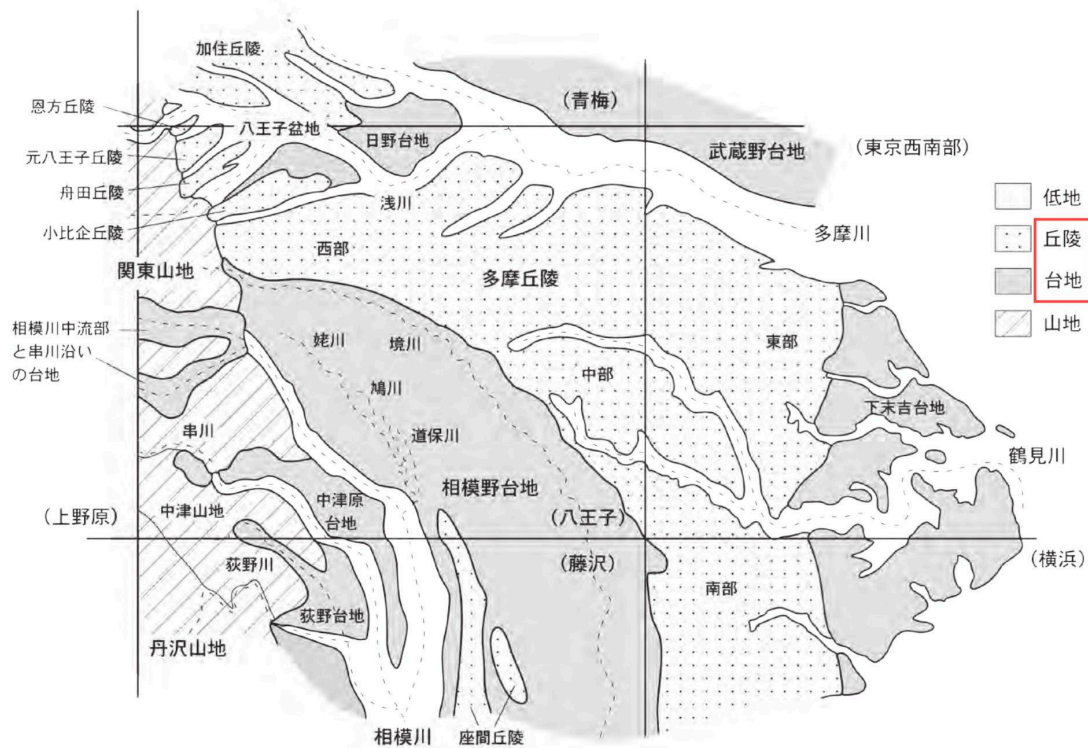

5万分の1 地質図幅「八王子」正誤表

訂正とお詫び

5万分の1 地質図幅「八王子」説明書の第1. 3図に間違いがありました。お詫びして訂正いたします。

(誤)

凡例の「台地」及び「丘陵」が逆であった。(下図赤枠部分)

(正)

第103図 八王子地域内の地形区分
括弧内は5万分の1地質図幅名を示す。